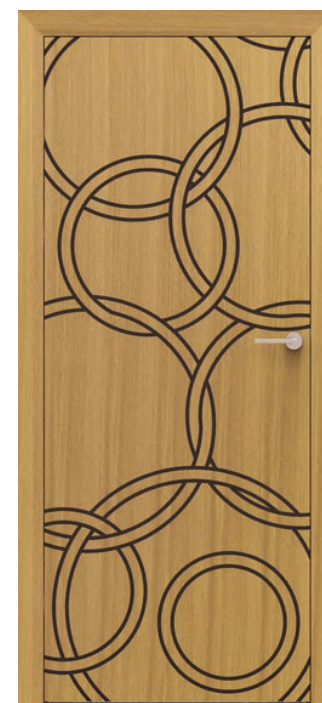

na ościeżnicy
bez górnej belki

BARI BLACK

[Powrót do spisu treści](#) ↑

BARI BLACK 4
NATURA dąb forto

zbliżenie na frez

BARI BLACK 5
NATURA dąb forto

BARI BLACK 6
NATURA dąb forto

CENA: od 3935 zł brutto
cena dotyczy kompletu skrzydła + ościeżnicy