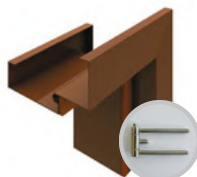

KONSTRUKCJA SKRZYDŁA WENUS

OŚCIEŻNICE DO DRZWI ATENA / ETNA

Ościeżnica drewniana stała

Ościeżnica drewniana z opaską regulacyjną ANTIC (od strony niezawiasowej)

Ościeżnica metalowa regulowana

OŚCIEŻNICE DO DRZWI TYTAN

Ościeżnica metalowa kątowa

Ościeżnica metalowa regulowana

OŚCIEŻNICE DO DRZWI WENUS (ZDJĘCIA OŚCIEŻNIC PRZEDSTAWIAJĄ WERSJĘ PRZYLGOWĄ)

Ościeżnica drewniana stała

Ościeżnica drewniana z opaską regulacyjną ANTIC (od strony niezawiasowej)

Ościeżnica drewniana stała z dostawianym tunelem regulowanym jednostronnie

Ościeżnica metalowa kątowa

Ościeżnica hybrydowa z opaską regulacyjną ANTIC (od strony niezawiasowej)

Ościeżnica drewniana stała z dostawianym tunelem regulowanym jednostronnie