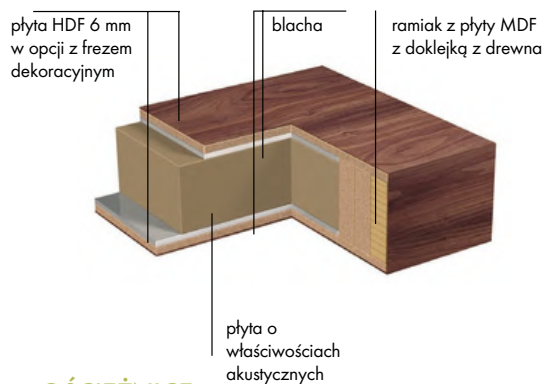

KONSTRUKCJE SKRZYDEŁ

TOWER

KONSTRUKCJA SKRZYDŁA TOWER