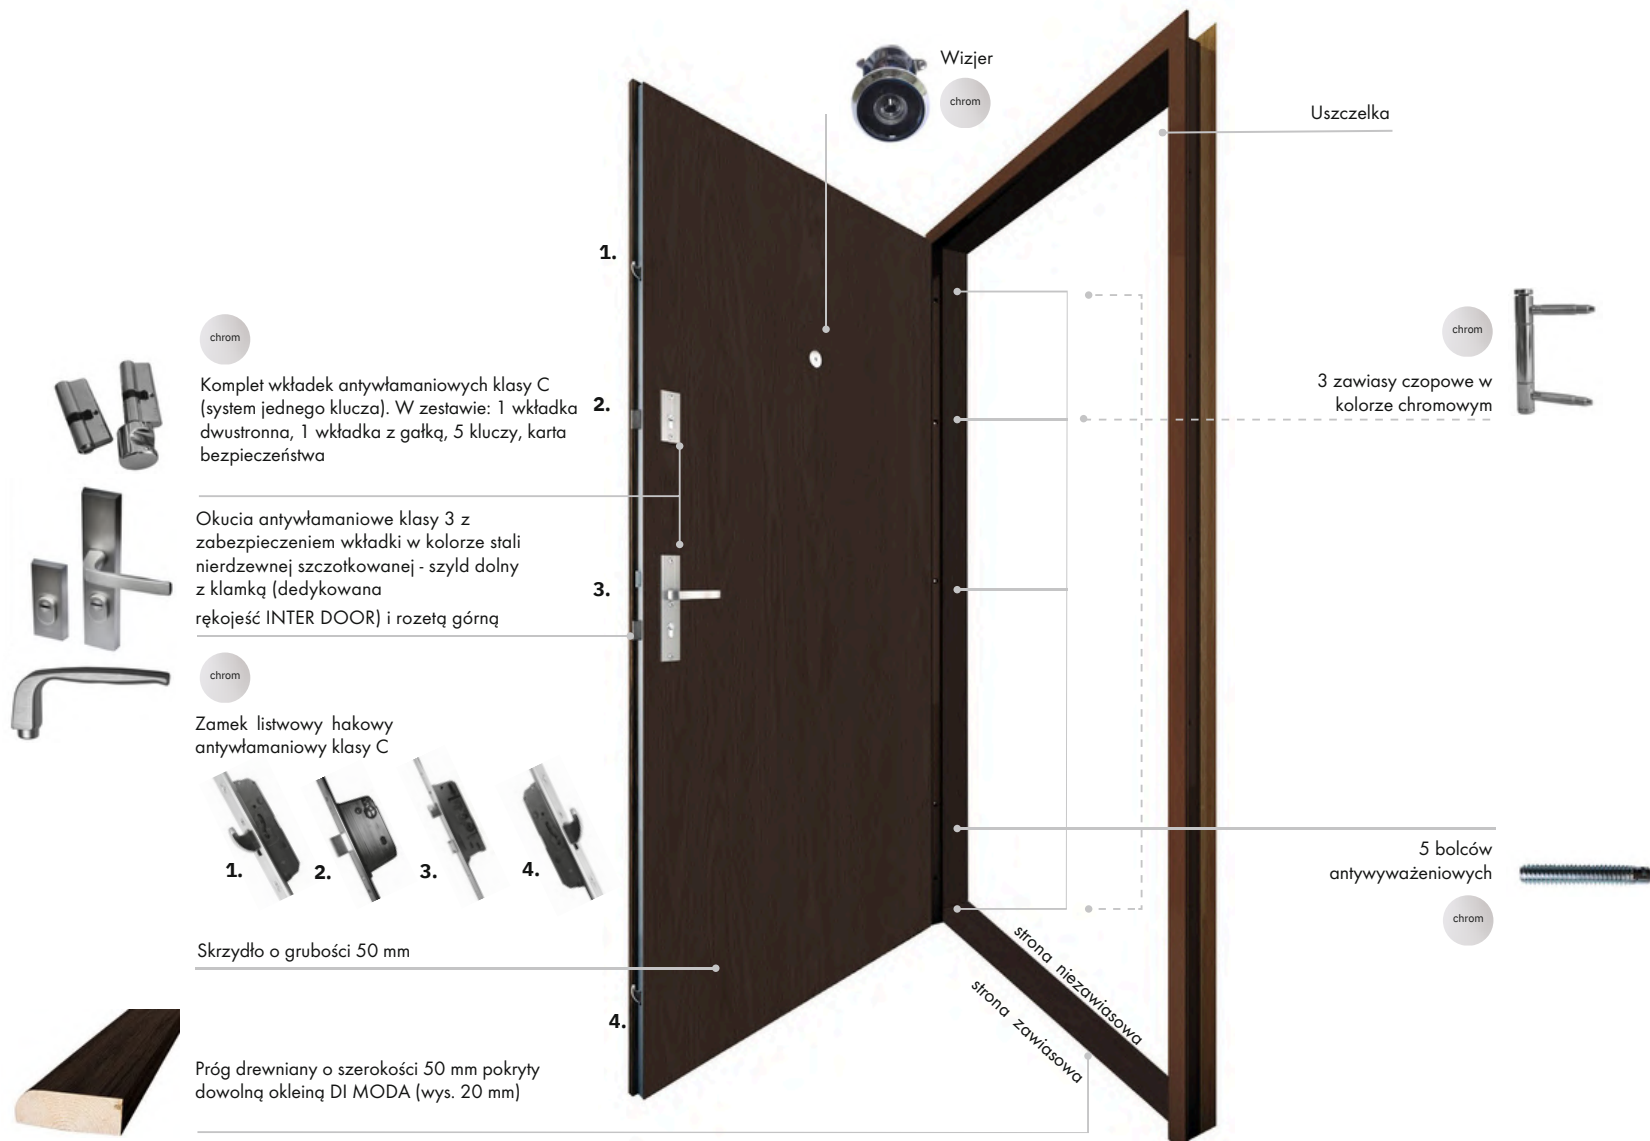

DRZWI TOWER

Na rysunku przedstawiono drzwi TOWER na ościeżnicy MDF stałej.

DRZWI TOWER STRONG

Na rysunku przedstawiono drzwi TOWER STRONG na ościeżnicy metalowej regulowanej.

[Powrót do spisu treści](#)

DRZWI DIAMENT

Na rysunku przedstawiono drzwi DIAMENT na ościeżnicy hybrydowej.

KONSTRUKCJE SKRZYDEŁ

TOWER

KONSTRUKCJA SKRZYDŁA TOWER

TOWER STRONG

KONSTRUKCJA SKRZYDŁA TOWER STRONG

DIAMENT

KONSTRUKCJA SKRZYDŁA DIAMENT

OŚCIEŻNICE

Ościeżnica MDF stała na grubość muru

Ościeżnica MDF z opaską regulacyjną ANTIC (od strony niezawiasowej)

Ościeżnica metalowa kątowa

Ościeżnica metalowa regulowana

Ościeżnica MDF z opaską regulacyjną ANTIC (od strony niezawiasowej)