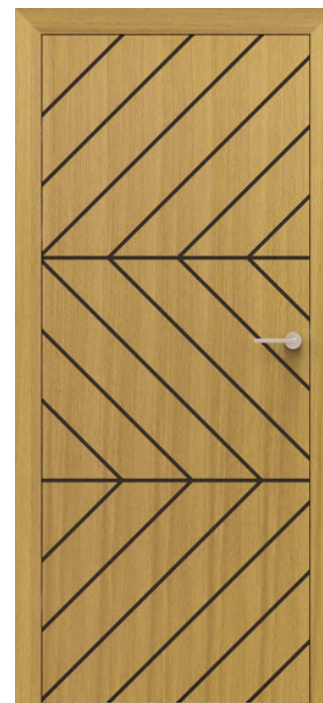

na ościeżnicy
bez górnej belki

BARI BLACK

[Powrót do spisu treści](#) ↑

BARI BLACK 4
NATURA dąb forto

zbliżenie na frez

BARI BLACK 5
NATURA dąb forto

BARI BLACK 6
NATURA dąb forto

CENA: od 3935 zł brutto
cena dotyczy kompletu skrzydła + ościeżnicy