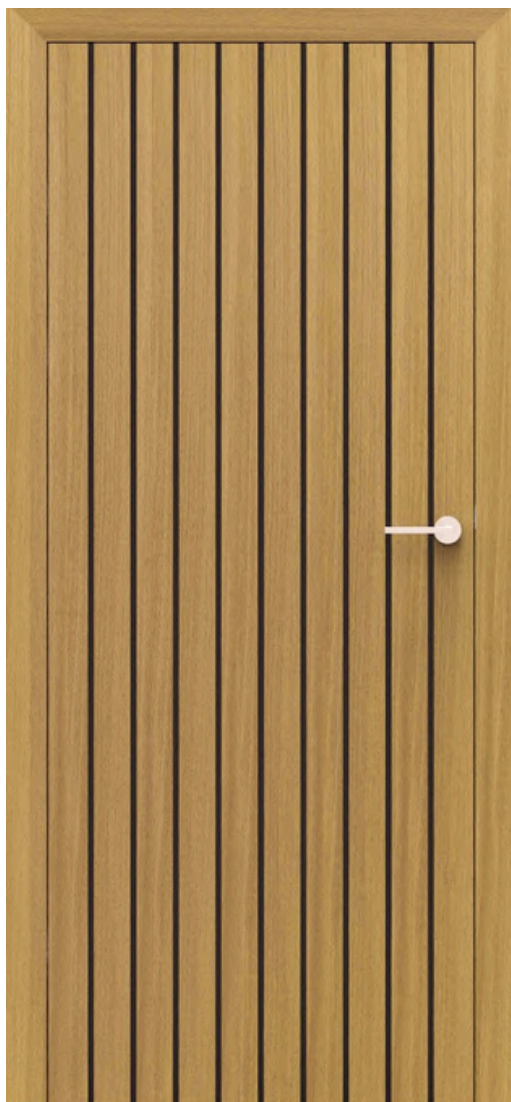

na ościeżnicy
bez górnej belki

BARI BLACK

[Powrót do spisu treści](#) ↑

BARI BLACK 4
NATURA dąb forto

zbliżenie na frez

BARI BLACK 5
NATURA dąb forto

BARI BLACK 6
NATURA dąb forto

CENA: od 3935 zł brutto
cena dotyczy kompletu skrzydła + ościeżnicy