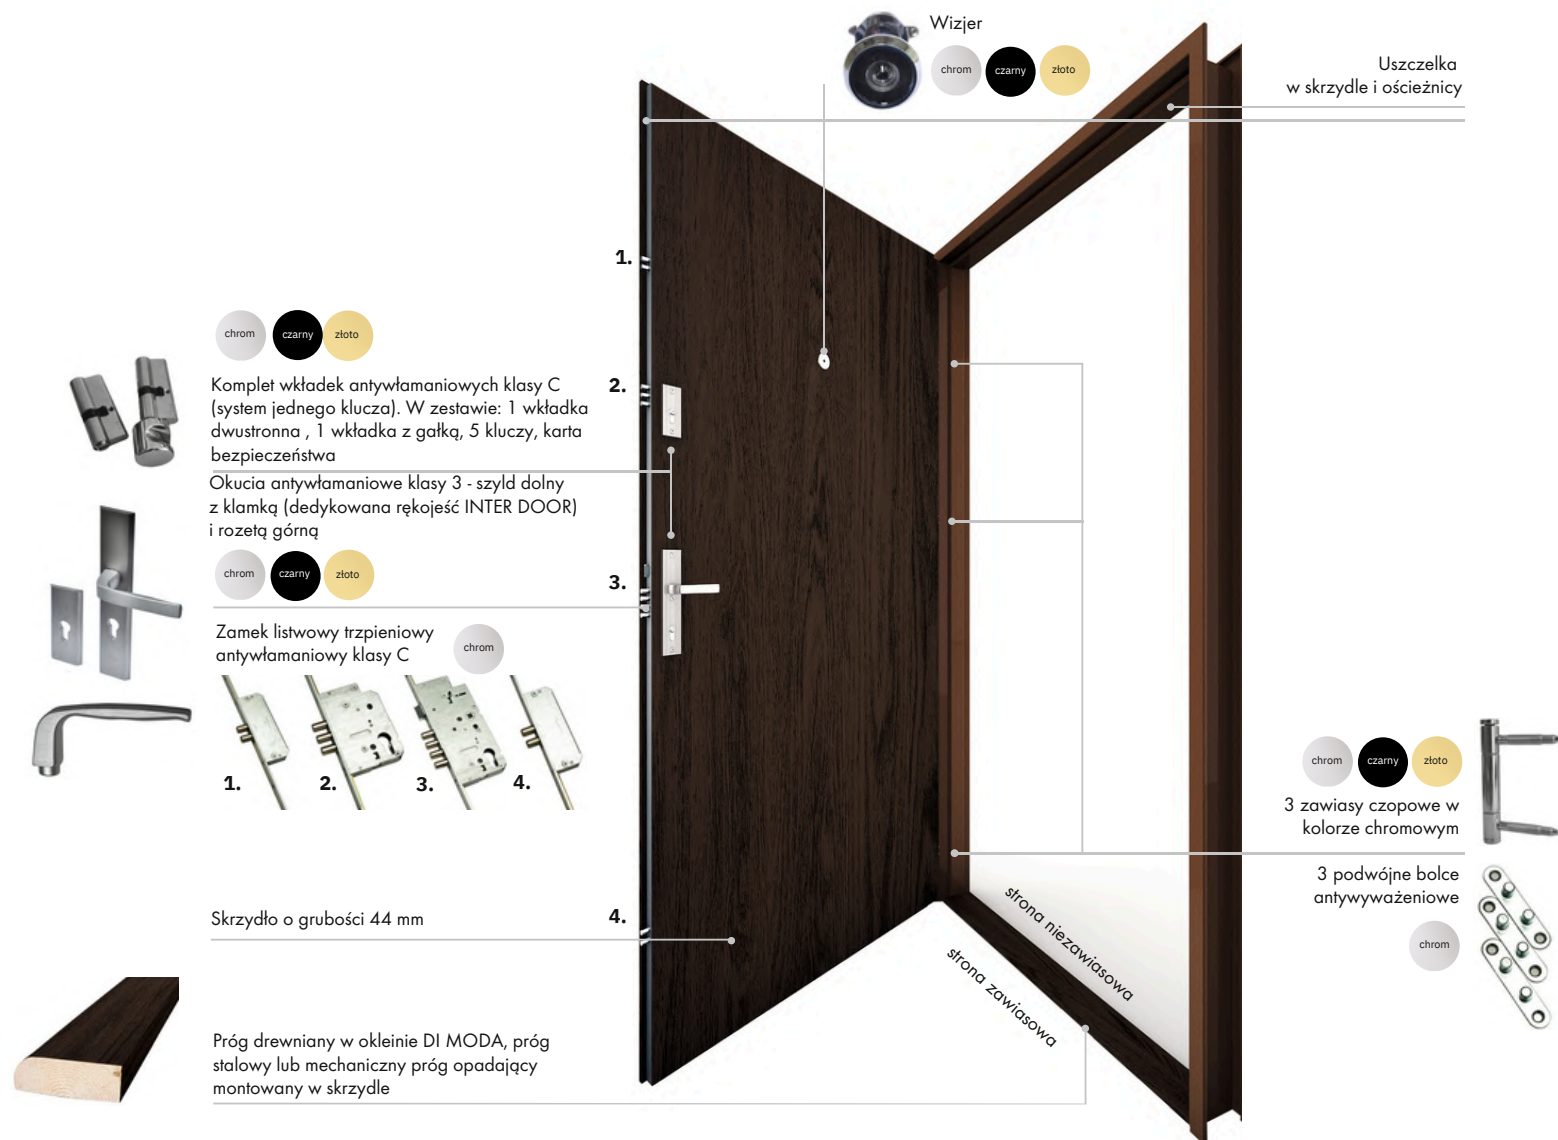

DIAMENT 8
MALOWANE RAL 9004 ▶

DIAMENT
na wzór FRESA 3
DI MODA griza

DIAMENT 0
DI MODA
dąb bursztynowy

Szczegóły dotyczące kolorystyki dla poszczególnych stylizacji drzwi DIAMENT dostępne są w katalogu technicznym na stronie 58.

DRZWI TOWER

Na rysunku przedstawiono drzwi TOWER na ościeżnicy MDF stałej.

DRZWI TOWER STRONG

Na rysunku przedstawiono drzwi TOWER STRONG na ościeżnicy metalowej regulowanej.

[Powrót do spisu treści](#)

DRZWI DIAMENT

Na rysunku przedstawiono drzwi DIAMENT na ościeżnicy hybrydowej.

KONSTRUKCJE SKRZYDEŁ

TOWER

KONSTRUKCJA SKRZYDŁA TOWER

TOWER STRONG

KONSTRUKCJA SKRZYDŁA TOWER STRONG

DIAMENT

KONSTRUKCJA SKRZYDŁA DIAMENT

OŚCIEŻNICE

Ościeżnica MDF stała na grubość muru

Ościeżnica MDF z opaską regulacyjną ANTIC (od strony niezawiasowej)

Ościeżnica metalowa kątowa

Ościeżnica metalowa regulowana

Ościeżnica MDF z opaską regulacyjną ANTIC (od strony niezawiasowej)