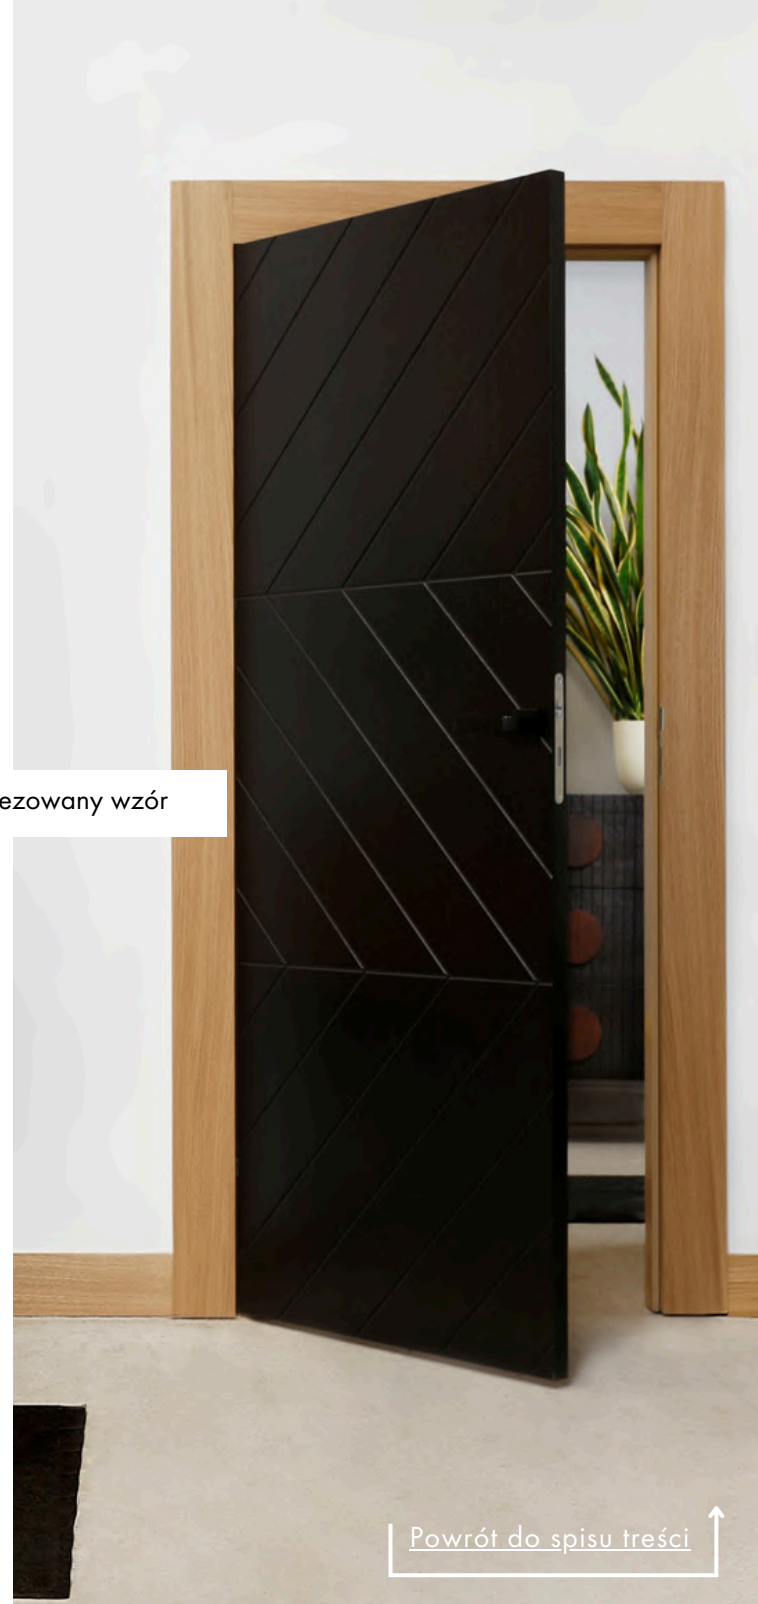

BARI 3
NATURA dąb solano

BARI 2
NATURA dąb solano

BARI 1
NATURA dąb solano

Modele BARI 1/2/3 występują tylko w wykończeniu NATURA.

Wykończenie:
NATURA dąb forto czarny ▶

frezowany wzór

[Powrót do spisu treści](#)