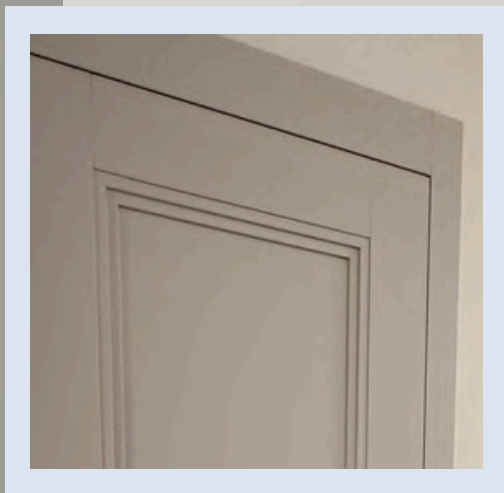

system
RONDO

na ukrytej
ościeżnicy

wysokie do
sufitu

na ościeżnicy bez
górnej belki

LOGGIA LEVEL
DI MODA kaszmirowy

Zbliżenie na detal

[Powrót do spisu treści](#)

LUKKA to drzwi dedykowane osobom, które chcą mieć w domu więcej światła.