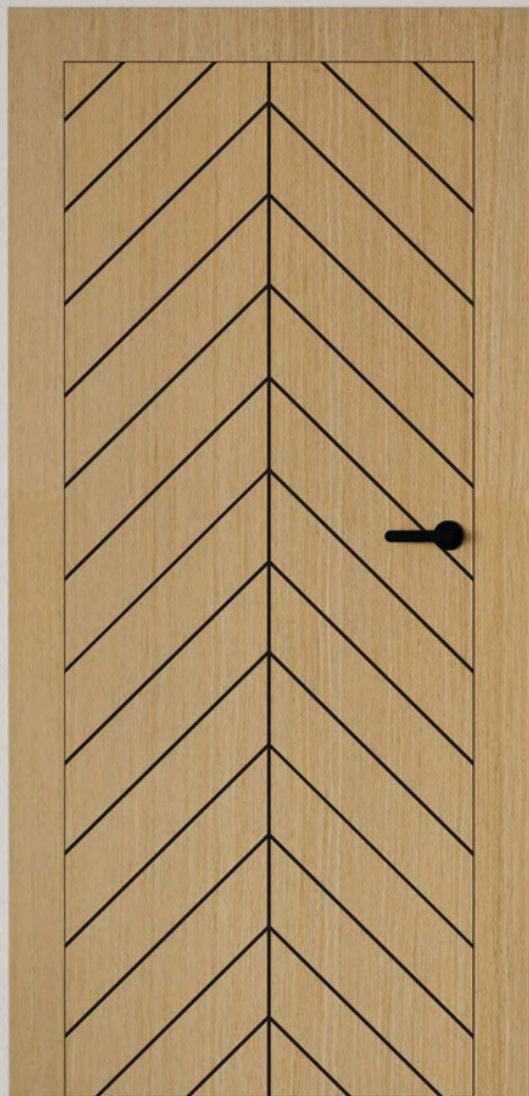

▲
BARI Black 7

NATURA

31/36/37 dB
AKUSTIK

odwrotna
przyłga

system
RONDO

na ukrytej
ościeżnicy

wysokie do
sufitu

na ościeżnicy
bez górnej belki