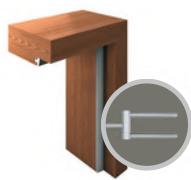

DRZWI WEWNĘTRZNE

DRZWI WEJŚCIOWE

DRZWI PRZECIWOPOŻAROWE

ATENA I ETNA

KONSTRUKCJA SKRZYDŁA ATENA / ETNA

TYTAN

KONSTRUKCJA SKRZYDŁA TYTAN

WENUS

KONSTRUKCJA SKRZYDŁA WENUS

OŚCIEŻNICE DO DRZWI ATENA / ETNA

Ościeżnica drewniana stała

Ościeżnica drewniana z opaską regulacyjną ANTIC (od strony niezawiasowej)

Ościeżnica metalowa regulowana

OŚCIEŻNICE DO DRZWI TYTAN

Ościeżnica metalowa kątowa

Ościeżnica metalowa regulowana

OŚCIEŻNICE DO DRZWI WENUS (ZDJĘCIA OŚCIEŻNIC PRZEDSTAWIAJĄ WERSJĘ PRZYLGOWĄ)

Ościeżnica drewniana stała

Ościeżnica drewniana z opaską regulacyjną ANTIC (od strony niezawiasowej)