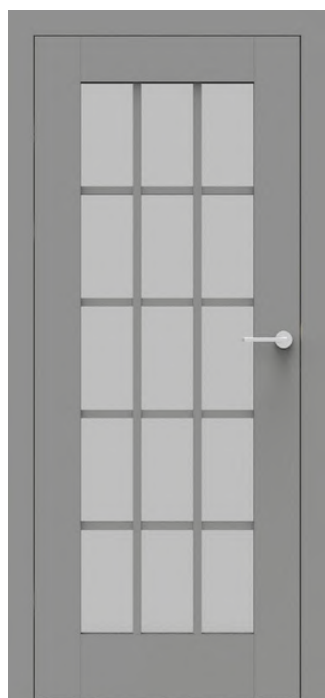

Szeroka paleta
kolorystyczna

ponad
200
kolorów

LOGGIA małe
przeszklenie
MALOWANE RAL 7037

LOGGIA duże
przeszklenie
MALOWANE RAL 7037

LOGGIA mały szpros
MALOWANE RAL 7037

LOGGIA duży szpros
MALOWANE RAL 7037