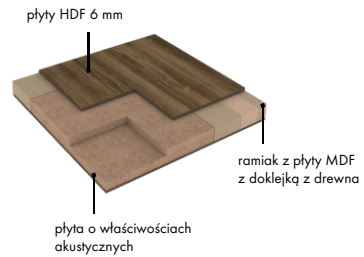

Szyba matowa lub przezroczysta w skrzydłach z przeszkleniem

Błacha zaczepowa w ościeżnicy

KONSTRUKCJA SKRZYDEŁ WEWNĄTRZLOKALOWYCH

PRZEKRÓJ SKRZYDŁA

ALBA, BARI, CLASSIC, FRESA, PŁASKIE, OMIC I VITA

DERBY, LIVORNO, LUKKA, SIENA