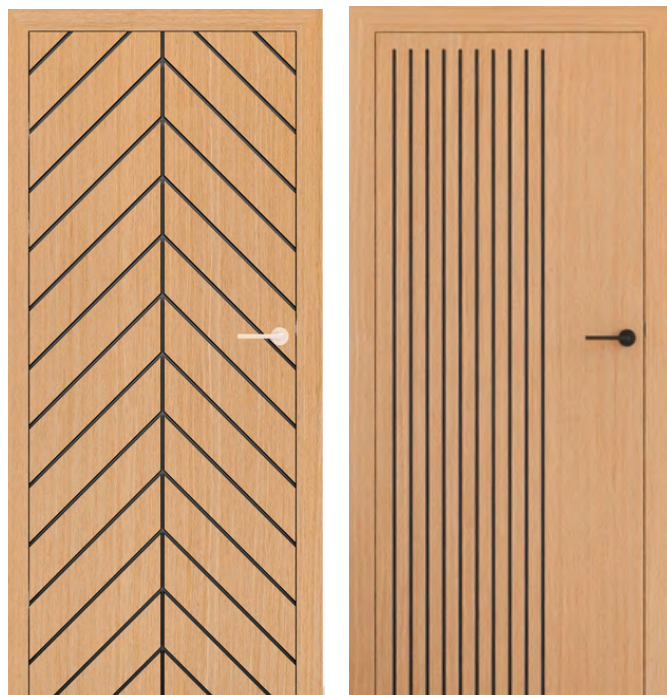

BARI BLACK 7
NATURA dąb classic

BARI BLACK 8
NATURA dąb classic

Wykończenie:
NATURA dąb classic ▶