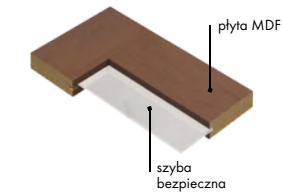

W skrzydle bezprzylgowym szyba znajduje się pośrodku ramia skrzydła, natomiast w wersji przylgowej jest przesunięta bliżej przylgi.

CAPRI