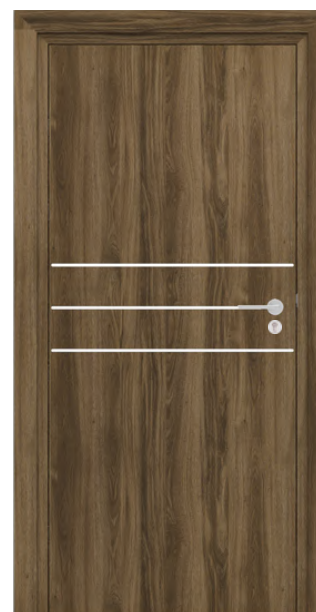

WENUS na wzór ALBA 3
DI MODA dąb charlestone