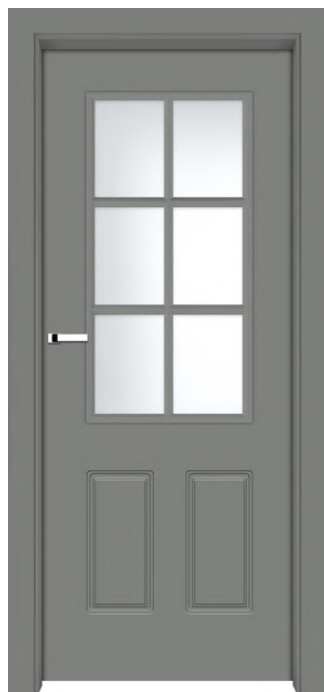

[Powrót do spisu treści](#)

CLASSIC 1 z lustrem
DI MODA gołębi mat

Szeroka paleta
kolorystyczna

ponad
200
kolorów

CLASSIC 1 pełne
MALOWANE RAL 7036

CLASSIC 4 pełne
MALOWANE RAL 7036

CLASSIC 4 mała ramka
MALOWANE RAL 7036