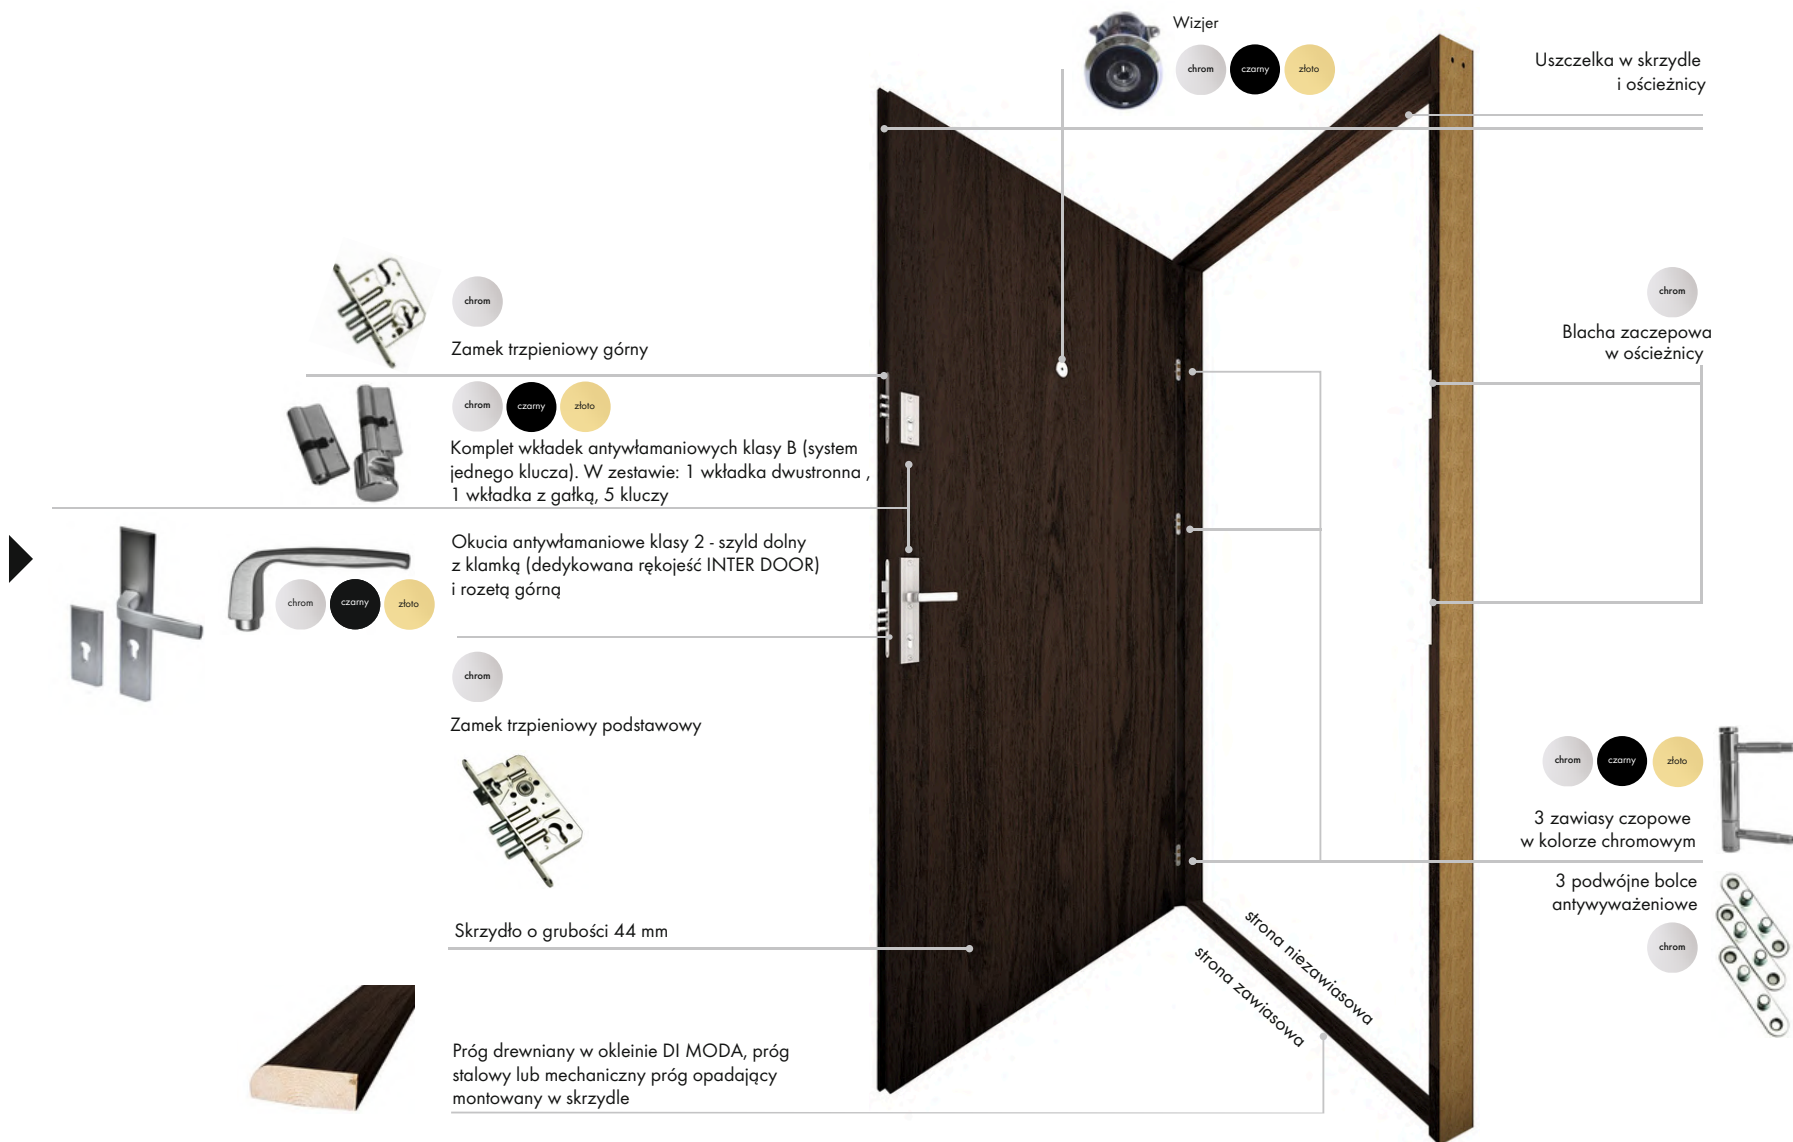

DIAMENT 8
MALOWANE RAL 9004 ▶

DIAMENT
na wzór FRESA 3
DI MODA griza

DIAMENT 0
DI MODA
dąb bursztynowy

Szczegóły dotyczące kolorystyki dla poszczególnych stylizacji drzwi DIAMENT dostępne są w katalogu technicznym na stronie 58.

DRZWI TOWER

Na rysunku przedstawiono drzwi TOWER na ościeżnicy MDF stałej.

DRZWI TOWER STRONG

Na rysunku przedstawiono drzwi TOWER STRONG na ościeżnicy metalowej regulowanej.

[Powrót do spisu treści](#)

DRZWI DIAMENT

Na rysunku przedstawiono drzwi DIAMENT na ościeżnicy hybrydowej.

KONSTRUKCJE SKRZYDEŁ

TOWER

KONSTRUKCJA SKRZYDŁA TOWER

TOWER STRONG

KONSTRUKCJA SKRZYDŁA TOWER STRONG

DIAMENT

KONSTRUKCJA SKRZYDŁA DIAMENT

OŚCIEŻNICE

Ościeżnica MDF stała na grubość muru

Ościeżnica MDF z opaską regulacyjną ANTIC (od strony niezawiasowej)

Ościeżnica metalowa kątowa

Ościeżnica metalowa regulowana

Ościeżnica MDF z opaską regulacyjną ANTIC (od strony niezawiasowej)