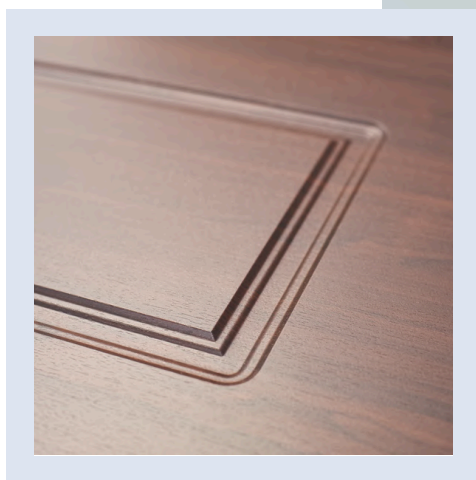

zaokrąglony frez

Wykończenie:
MALOWANE RAL 9003 ▶

[Powrót do spisu treści](#) ↑