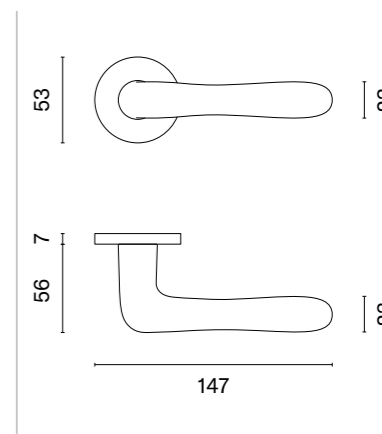

AZALIA

ROZETA R SLIM 7MM

model	wykończenie	klamka kod: AS AZALIA R 7S para cena netto zł (brutto zł)	rozeta klucz OB kod: AS R 7S OB para  cena netto zł (brutto zł)	rozeta wkładka PZ kod: AS R 7S PZ para  cena netto zł (brutto zł)	rozeta WC kod: AS R 7S WC para  cena netto zł (brutto zł)
	LC chrom polerowany	201,67 (248,05)	50,90 (62,61)	50,90 (62,61)	87,45 (107,56)
	SC chrom satynowy				
	BK czarny matowy				
	WH biały matowy	242,01 (297,67)	61,08 (75,13)	61,08 (75,13)	100,16 (123,20)
	LG złoty polerowany				
	KG złoty matowy				
	PN PVD miedziany				