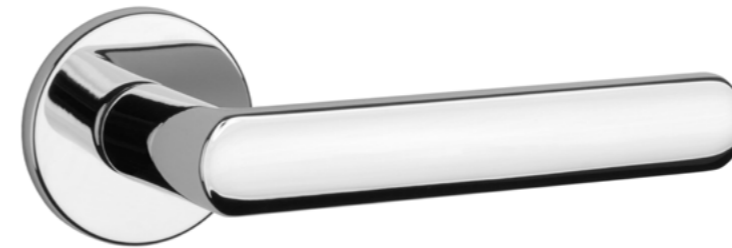

FRAGOLA

ROZETA R SLIM 7MM

model	wykończenie	klamka kod: AT FRAGOLA R 7S para cena netto zł (brutto zł)	rozeta klucz OB kod: AT R 7S OB para cena netto zł (brutto zł)	rozeta wkładka PZ kod: AT R 7S PZ para cena netto zł (brutto zł)	rozeta WC kod: AT R 7S WC para cena netto zł (brutto zł)
	CP chrom polerowany	137,76 (169,44)	50,25 (61,81)	50,25 (61,81)	86,33 (106,19)
	MSC chrom satynowy				
	BLACK czarny matowy				

Klamka występuje w wersji okiennej (str. 256)