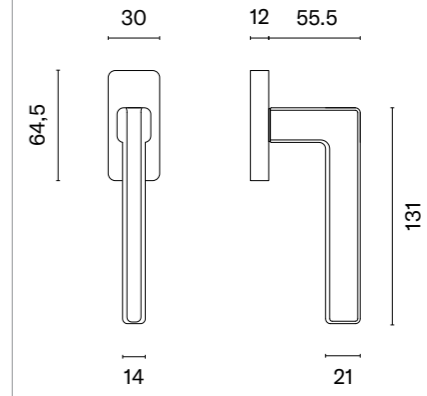

model	wykończenie	klamka kod: ST O ADANA Q sztuka cena netto zł (brutto zł)	model	wykończenie	klamka kod: ST O ADANA Q sztuka cena netto zł (brutto zł)
	CP chrom polerowany	52,14 (64,13)		MSN nikiel	52,14 (64,13)
	PSC chrom satynowy			MSB tytan	
	BLACK czarny matowy				

model	wykończenie	klamka kod: ST O ARTA Q sztuka cena netto zł (brutto zł)	model	wykończenie	klamka kod: ST O ARTA Q sztuka cena netto zł (brutto zł)
	CP chrom polerowany	52,14 (64,13)		MSN nikiel	52,14 (64,13)
	PSC chrom satynowy			MSB tytan	
	BLACK czarny matowy				

Klamka występuje w wersji drzwianej (str. 202)

Klamka występuje w wersji drzwianej (str. 203)

* Przy zamówieniu prosimy podać stronność klamki: prawa (P) lub lewa (L).

* Przy zamówieniu prosimy podać stronność klamki: prawa (P) lub lewa (L).