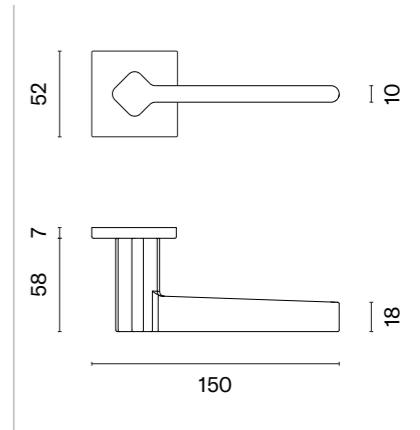

model	wykończenie	klamka kod: AS NINFEA Q 7S para	rozeta klucz OB kod: AS Q 7S OB para	rozeta wkładka PZ kod: AS Q 7S PZ para	rozeta WC kod: AS Q 7S WC para
		cena netto zł (brutto zł)	 cena netto zł (brutto zł)	 cena netto zł (brutto zł)	 cena netto zł (brutto zł)
	LC chrom polerowany	220,50 (271,22)	54,81 (67,42)	54,81 (67,42)	90,06 (110,77)
	SC chrom satynowy				

* Do wyczerpania stanów magazynowych.