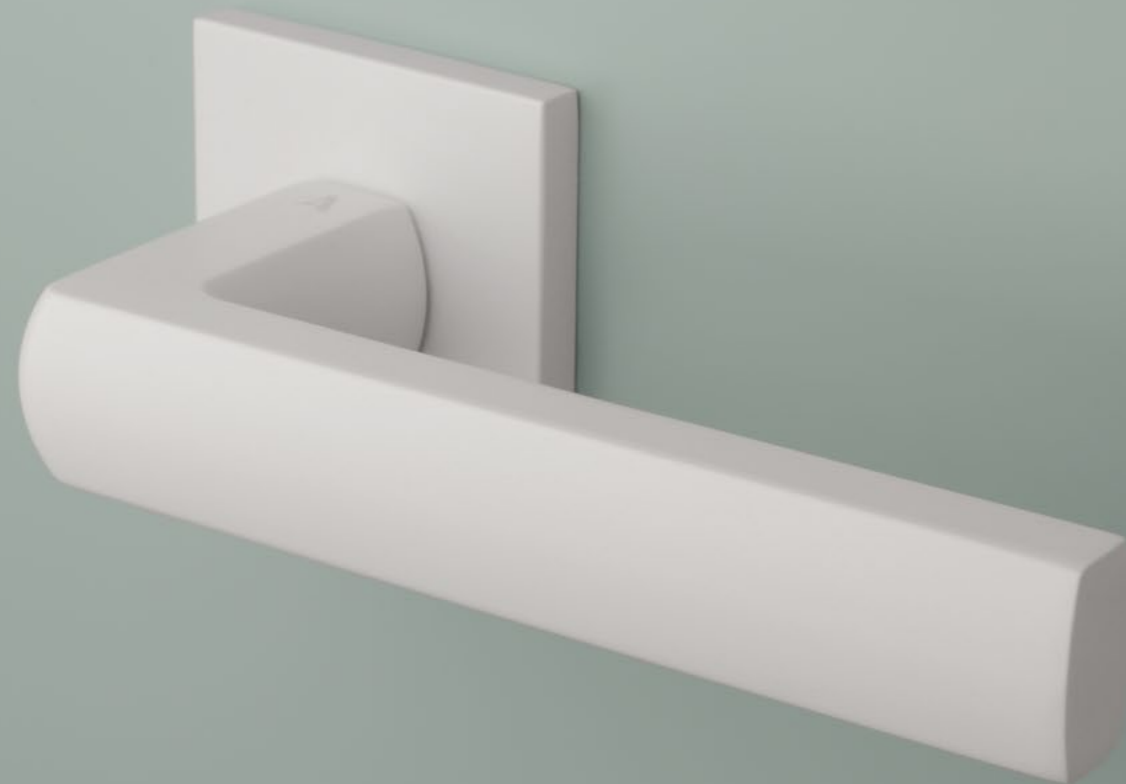

HOSTA

ROZETA Q SLIM 7MM

model	wykończenie	klamka kod: AT HOSTA Q 7S para	rozeta klucz OB kod: AT Q 7S OB para	rozeta wkładka PZ kod: AT Q 7S PZ para	rozeta WC kod: AT Q 7S WC para
		cena netto zł (brutto zł)	 cena netto zł (brutto zł)	 cena netto zł (brutto zł)	 cena netto zł (brutto zł)
	CP chrom polerowany				
	MSC chrom satynowy	166,75 (205,10)	54,12 (66,57)	54,12 (66,57)	88,90 (109,35)
	BLACK czarny matowy				
	WHITE biały matowy	183,41 (225,59)	59,53 (73,22)	59,53 (73,22)	97,80 (120,29)
	GOLD PVD złoty polerowany				

Klamka występuje w wersji okiennej (str. 270)