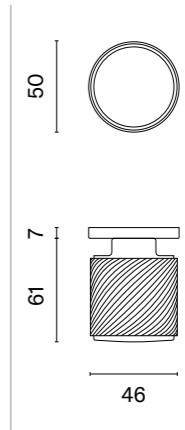

CALLA

ROZETA R SLIM 7MM

model	wykończenie	galka kod: AS CALLA R 7S sztuka / para	rozeta klucz OB kod: AS R 7S OB para	rozeta wkładka PZ kod: AS R 7S PZ para	rozeta WC kod: AS R 7S WC para
	BK czarny matowy	cena netto zł (brutto zł)	 cena netto zł (brutto zł)	 cena netto zł (brutto zł)	 cena netto zł (brutto zł)
		358,45 / 716,90 (440,89 / 881,79)	50,90 (62,61)	50,90 (62,61)	87,45 (107,56)
	Do kompletu dostępna jest klamka (str. 59)			Do kompletu dostępny jest uchwyt meblowy (str. 298)	

* Przy zamówieniu prosimy o podanie wersji galki: jednostronna stała, jednostronna ruchoma, dwustronna stała, dwustronna stało-ruchoma, dwustronna ruchoma.