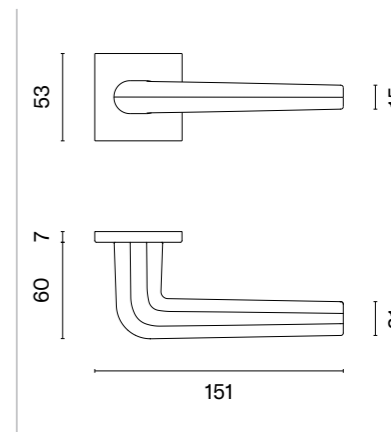

FUNKIA Q

ROZETA Q SLIM 7MM

model	wykończenie	klamka kod: AT FUNKIA Q 7S para cena netto zł (brutto zł)	rozeta klucz OB kod: AT Q 7S OB para cena netto zł (brutto zł)	rozeta wkładka PZ kod: AT Q 7S PZ para cena netto zł (brutto zł)	rozeta WC kod: AT Q 7S WC para cena netto zł (brutto zł)
	CP chrom polerowany	181,68 (223,47)	54,12 (66,57)	54,12 (66,57)	88,90 (109,35)
	MSC chrom satynowy				
	BLACK czarny matowy				
	GOLD PVD złoty polerowany	199,85 (245,82)	59,53 (73,22)	59,53 (73,22)	97,80 (120,29)

Klamka występuje w wersji okiennej (str. 269)