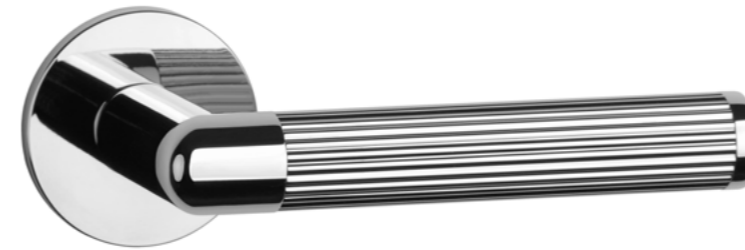

Do kompletu dostępna jest galka (str. 237)

Do kompletu dostępny jest uchwyt meblowy (str. 259)

LIRA

ROZETA R SUPER SLIM 5 MM

model	wykończenie	klamka kod: AS LIRA R 5S para cena netto zł (brutto zł)	rozeta klucz OB kod: AS R 5S OB para   cena netto zł (brutto zł)	rozeta wkładka PZ kod: AS R 5S PZ para   cena netto zł (brutto zł)	rozeta WC kod: AS R 5S WC para   cena netto zł (brutto zł)
	LC chrom polerowany	265,84 (326,98)	59,90 (73,68)	59,90 (73,68)	91,85 (112,98)
	SC chrom satynowy				
	BK czarny matowy				
	LG złoty polerowany	319,00 (392,37)	71,89 (88,42)	71,89 (88,42)	105,21 (129,41)
	KG złoty matowy				
	PN PVD miedziany				

LOBELIA

ROZETA R SUPER SLIM 5 MM

APRILE

model	wykończenie	klamka kod: AS LOBELIA R 5S para cena netto zł (brutto zł)	rozeta klucz OB kod: AS R 5S OB para  cena netto zł (brutto zł)	rozeta wkładka PZ kod: AS R 5S PZ para  cena netto zł (brutto zł)	rozeta WC kod: AS R 5S WC para  cena netto zł (brutto zł)
	LC chrom polerowany	290,31 (357,08)	59,90 (73,68)	59,90 (73,68)	91,85 (112,98)
	LG złoty polerowany	348,37 (428,50)	71,89 (88,42)	71,89 (88,42)	105,21 (129,41)