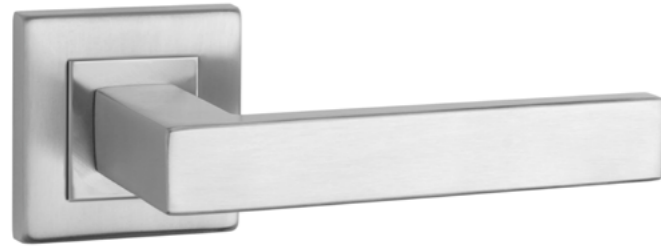

KVADRAT 1703

model	wykończenie	klamka kod: SM KVADRAT 1703 para	rozeta klucz OB kod: SM KVADRAT 1710 OB para	rozeta wkładka PZ kod: SM KVADRAT 1711 PZ para	rozeta WC kod: SM KVADRAT 1712 WC / SM OVAL 1713 WC para
	16 stal nierdzewna	84,08 (103,42)	23,60 (29,03)	23,60 (29,03)	59,80 (73,55)