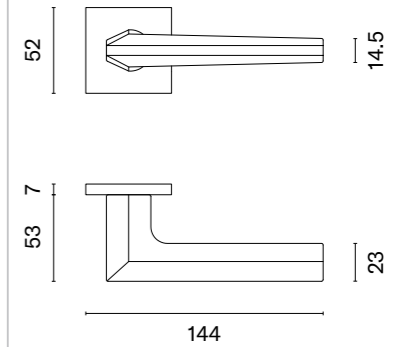

JASMINA

ROZETA Q SLIM 7MM

APRILE

model	wykończenie	klamka kod: AS JASMINA Q 7S para cena netto zł (brutto zł)	rozeta klucz OB kod: AS Q 7S OB para cena netto zł (brutto zł)	rozeta wkładka PZ kod: AS Q 7S PZ para cena netto zł (brutto zł)	rozeta WC kod: AS Q 7S WC para cena netto zł (brutto zł)
	LC chrom polerowany	228,55 (281,12)	54,81 (67,42)	54,81 (67,42)	90,06 (110,77)
	SC chrom satynowy				
	BK czarny matowy				
	LG złoty polerowany	274,25 (337,33)	65,78 (80,91)	65,78 (80,91)	103,15 (126,87)
	KG złoty matowy