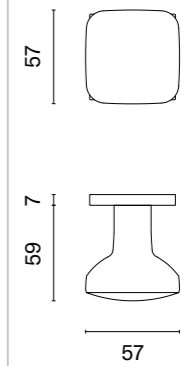

QUERCA

ROZETA Q SLIM 7MM

model	wykończenie	galka kod: AS QUERCA Q 7S sztuka / para	rozeta klucz OB kod: AS Q 7S OB para	rozeta wkładka PZ kod: AS Q 7S PZ para	rozeta WC kod: AS Q 7S WC para
	LC chrom polerowany				
		cena netto zł (brutto zł)	cena netto zł (brutto zł)	cena netto zł (brutto zł)	cena netto zł (brutto zł)
	SC chrom satynowy	156,91 / 313,82 (193,00 / 386,00)	54,81 (67,42)	54,81 (67,42)	90,06 (110,77)
	BK czarny matowy				
	WH biały matowy				
	LG złoty polerowany	175,74 / 341,43 (216,16 / 419,96)	65,78 (80,91)	65,78 (80,91)	103,15 (126,87)
	KG złoty matowy				
	PN miedziany				

* Przy zamówieniu prosimy o podanie wersji galki: jednostronna stała, jednostronna ruchw , dwustronna stała, dwustronna stało-ruchoma, dwustronna ruchoma.