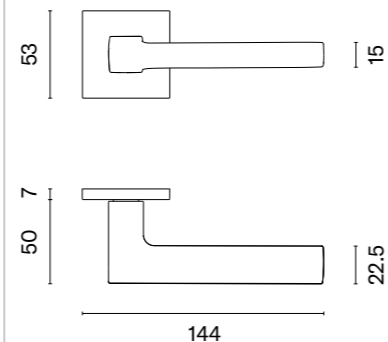

OGA

ROZETA Q SLIM 7MM

STILE

model	wykończenie	klamka kod: ST OGA Q 7S para	rozeta klucz OB kod: ST Q 7S OB para	rozeta wkładka PZ kod: ST Q 7S PZ para	rozeta WC kod: ST Q 7S WC para
	PSC chrom satynowy				
		cena netto zł (brutto zł)	cena netto zł (brutto zł)	cena netto zł (brutto zł)	cena netto zł (brutto zł)
	BLACK czarny matowy	94,80 (116,60)	54,12 (66,57)	54,12 (66,57)	88,90 (109,35)
	MSN nikiel				

Klamka występuje w wersji okiennej (str. 282)