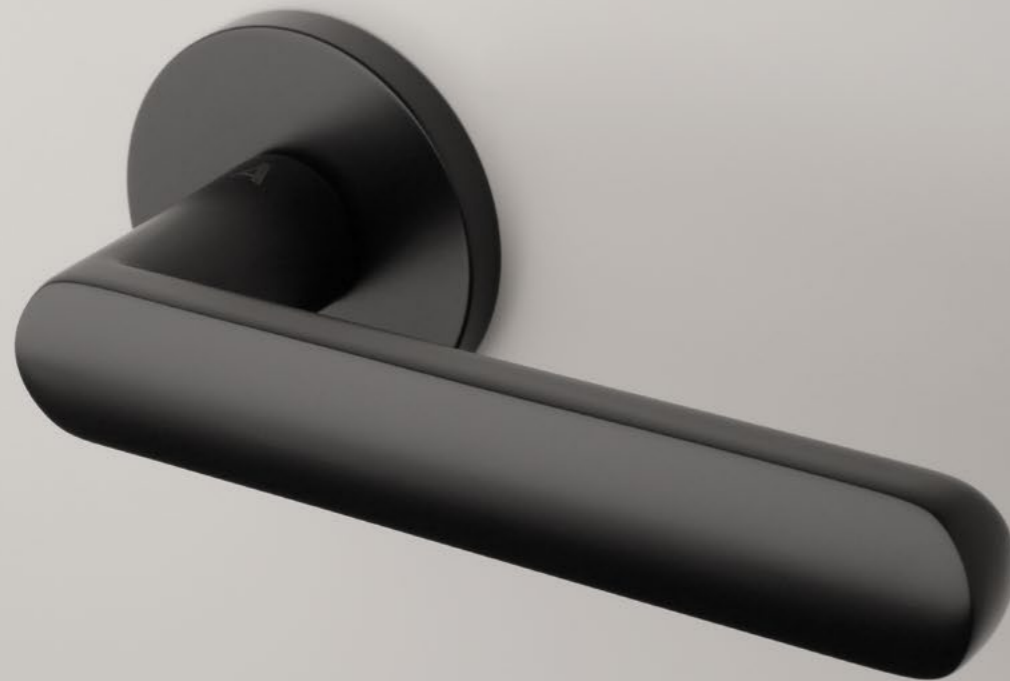

FRAGOLA

ROZETA R SLIM 7MM

model	wykończenie	klamka kod: AT FRAGOLA R 7S para cena netto zł (brutto zł)	rozeta klucz OB kod: AT R 7S OB para cena netto zł (brutto zł)	rozeta wkładka PZ kod: AT R 7S PZ para cena netto zł (brutto zł)	rozeta WC kod: AT R 7S WC para cena netto zł (brutto zł)
	CP chrom polerowany	137,76 (169,44)	50,25 (61,81)	50,25 (61,81)	86,33 (106,19)
	MSC chrom satynowy				
	BLACK czarny matowy				

Klamka występuje w wersji okiennej (str. 256)