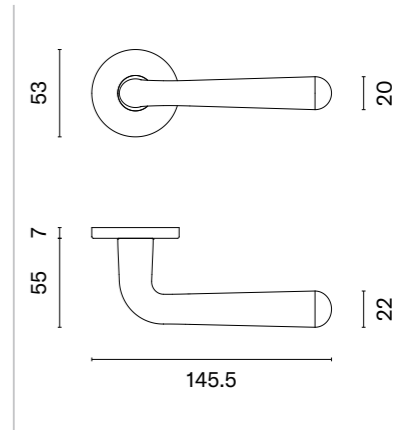

IRGA

ROZETA R SLIM 7MM

model	wykończenie	klamka kod: AT IRGA R 7S para cena netto zł (brutto zł)	rozeta klucz OB kod: AT R 7S OB para cena netto zł (brutto zł)	rozeta wkładka PZ kod: AT R 7S PZ para cena netto zł (brutto zł)	rozeta WC kod: AT R 7S WC para cena netto zł (brutto zł)
	CP chrom polerowany	137,76 (169,44)	50,25 (61,81)	50,25 (61,81)	86,33 (106,19)
	MSC chrom satynowy				
	BLACK czarny matowy				
	WHITE biały matowy	151,54 (186,39)	55,28 (67,99)	55,28 (67,99)	94,95 (116,79)
	GOLD PVD złoty polerowany	165,31 (203,33)	60,30 (74,17)	60,30 (74,17)	99,28 (122,11)
	GOLD SATIN złoty matowy				

Klamka występuje w wersji okiennej (str. 259)