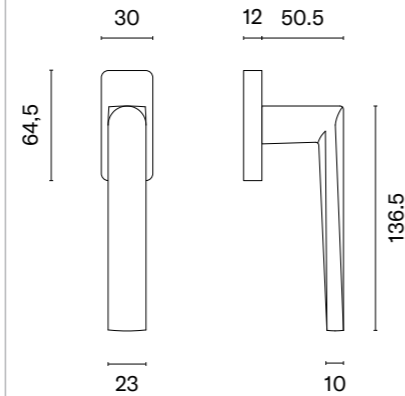

model	wykończenie	klamka kod: ST O ADANA Q sztuka cena netto zł (brutto zł)	model	wykończenie	klamka kod: ST O ADANA Q sztuka cena netto zł (brutto zł)
	CP chrom polerowany	52,14 (64,13)		MSN nikiel	52,14 (64,13)
	PSC chrom satynowy			MSB tytan	
	BLACK czarny matowy				

model	wykończenie	klamka kod: ST O ARTA Q sztuka cena netto zł (brutto zł)	model	wykończenie	klamka kod: ST O ARTA Q sztuka cena netto zł (brutto zł)
	CP chrom polerowany	52,14 (64,13)		MSN nikiel	52,14 (64,13)
	PSC chrom satynowy			MSB tytan	
	BLACK czarny matowy				

Klamka występuje w wersji drzwianej (str. 202)

Klamka występuje w wersji drzwianej (str. 203)

* Przy zamówieniu prosimy podać stronność klamki: prawa (P) lub lewa (L).

* Przy zamówieniu prosimy podać stronność klamki: prawa (P) lub lewa (L).