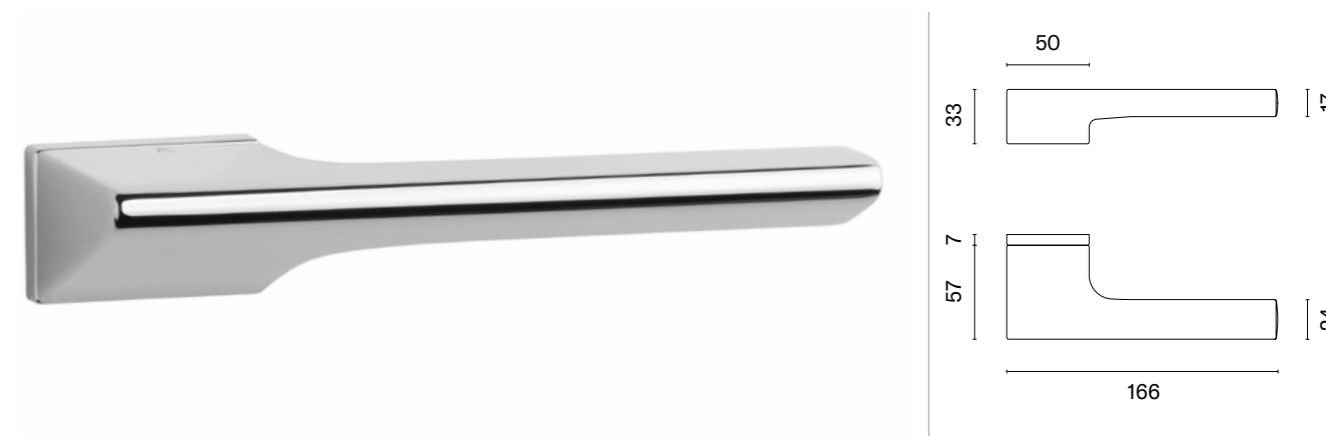

LUPINA

ROZETA RTH SLIM 7MM

model	wykończenie	klamka kod: AS LUPINA RTH 7S para	rozeta klucz OB kod: AS RT 7S OB para	rozeta wkładka PZ kod: AS QRT 7S PZ para	rozeta WC kod: AS RT 7S WC para
	LC chrom polerowany		 cena netto zł (brutto zł)	 cena netto zł (brutto zł)	 cena netto zł (brutto zł)
	SC chrom satynowy	356,97 (439,07)	60,30 (74,17)	60,30 (74,17)	99,07 (121,86)
	BK czarny matowy