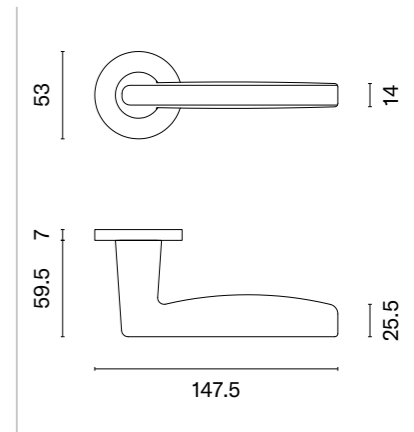

LUNA

ROZETA R SLIM 7MM

model	wykończenie	klamka kod: AT LUNA R 7S para	rozeta klucz OB kod: AT R 7S OB para	rozeta wkładka PZ kod: AT R 7S PZ para	rozeta WC kod: AT R 7S WC para
		cena netto zł (brutto zł)	 cena netto zł (brutto zł)	 cena netto zł (brutto zł)	 cena netto zł (brutto zł)
	CP chrom polerowany				
	MSC chrom satynowy	164,09 (201,83)	50,25 (61,81)	50,25 (61,81)	86,33 (106,19)
	BLACK czarny matowy				
	GOLD PVD złoty polerowany	180,49 (222,00)	55,28 (67,99)	55,28 (67,99)	94,95 (116,79)

Klamka występuje w wersji okiennej (str. 261)