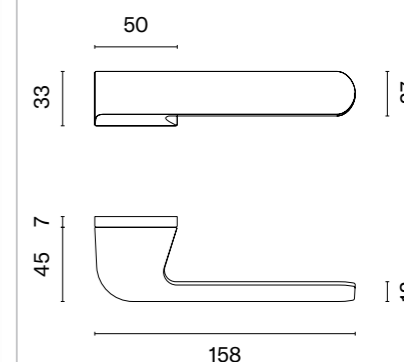

model	wykończenie	klamka kod: AS PLUMERIA RTH 7S para	rozeta klucz OB kod: AS RT 7S OB para	rozeta wkładka PZ kod: AS QRT 7S PZ para	rozeta WC kod: AS RT 7S WC para				
	LC chrom polerowany	cena netto zł (brutto zł)	 cena netto zł (brutto zł)	 cena netto zł (brutto zł)	 cena netto zł (brutto zł)				
	SC chrom satynowy					329,69 (405,52)	60,30 (74,17)	60,30 (74,17)	99,07 (121,86)
	BK czarny matowy