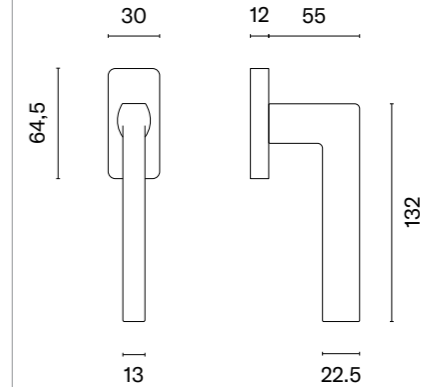

model	wykończenie	klamka kod: ST O EDA Q sztuka cena netto zł (brutto zł)	model	wykończenie	klamka kod: ST O EDA Q sztuka cena netto zł (brutto zł)
	CP chrom polerowany	52,14 (64,13)		MSN nikiel	52,14 (64,13)
	PSC chrom satynowy			MSB tytan	
	BLACK czarny matowy				

Klamka występuje w wersji drzwiowej (str. 204)

model	wykończenie	klamka kod: ST O EURA Q sztuka cena netto zł (brutto zł)	model	wykończenie	klamka kod: ST O EURA Q sztuka cena netto zł (brutto zł)
	CP chrom polerowany	52,14 (64,13)		MSN nikiel	52,14 (64,13)
	PSC chrom satynowy			MSB tytan	
	BLACK czarny matowy				

Klamka występuje w wersji drzwiowej (str. 205)

* Przy zamówieniu prosimy podać stronność klamki: prawa (P) lub lewa (L).

* Przy zamówieniu prosimy podać stronność klamki: prawa (P) lub lewa (L).