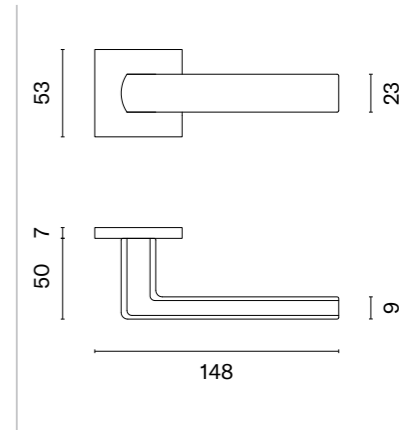

HOSTA

ROZETA Q SLIM 7MM

model	wykończenie	klamka kod: AT HOSTA Q 7S para	rozeta klucz OB kod: AT Q 7S OB para	rozeta wkładka PZ kod: AT Q 7S PZ para	rozeta WC kod: AT Q 7S WC para
		cena netto zł (brutto zł)	 cena netto zł (brutto zł)	 cena netto zł (brutto zł)	 cena netto zł (brutto zł)
	CP chrom polerowany				
	MSC chrom satynowy	166,75 (205,10)	54,12 (66,57)	54,12 (66,57)	88,90 (109,35)
	BLACK czarny matowy				
	WHITE biały matowy	183,41 (225,59)	59,53 (73,22)	59,53 (73,22)	97,80 (120,29)
	GOLD PVD złoty polerowany				

Klamka występuje w wersji okiennej (str. 270)