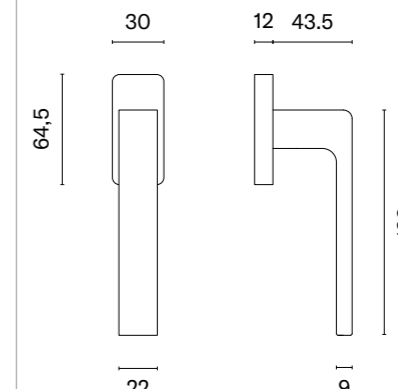

model	wykończenie	klamka kod: AT O SULLA Q sztuka cena netto zł (brutto zł)	model	wykończenie	klamka kod: AT O SULLA Q sztuka cena netto zł (brutto zł)	
	CP chrom polerowany	83,42 (102,61)		WHITE biały matowy	91,76 (112,86)	
	MSC chrom satynowy			GOLD PVD złoty polerowany		
	BLACK czarny matowy			GOLD SATIN złoty matowy		100,11 (123,14)

Klamka występuje w wersji drzwiowej (str. 163)

* Przy zamówieniu prosimy podać stronność klamki: prawa (P) lub lewa (L).

* Przy zamówieniu prosimy podać stronność klamki: prawa (P) lub lewa (L).