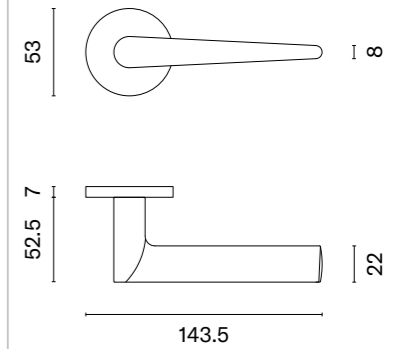

ARNICA R

ROZETA R SLIM 7MM

model	wykończenie	klamka kod: AT ARNICA R 7S para cena netto zł (brutto zł)	rozeta klucz OB kod: AT R 7S OB para cena netto zł (brutto zł)	rozeta wkładka PZ kod: AT R 7S PZ para cena netto zł (brutto zł)	rozeta WC kod: AT R 7S WC para cena netto zł (brutto zł)
	CP chrom polerowany				
	MSC chrom satynowy	137,76 (169,44)	50,25 (61,81)	50,25 (61,81)	86,33 (106,19)
	BLACK czarny matowy				

Klamka występuje w wersji okiennej (str. 254)