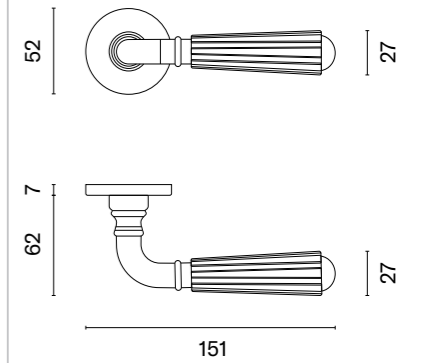

UTRICA

ROZETA R SLIM 7MM

APRILE

model	wykończenie	klamka kod: AS UTRICA R 7S para	rozeta klucz OB kod: AS R 7S OB para	rozeta wkładka PZ kod: AS R 7S PZ para	rozeta WC kod: AS R 7S WC para
		cena netto zł (brutto zł)	 cena netto zł (brutto zł)	 cena netto zł (brutto zł)	 cena netto zł (brutto zł)
	LG PVD złoty polerowany	336,27 (413,61)	61,08 (75,13)	61,08 (75,13)	100,16 (123,20)