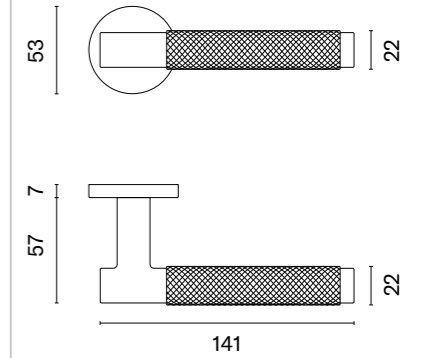

MOLINIA

ROZETA R SLIM 7MM

model	wykończenie	klamka kod: AT MOLINIA R 7S para cena netto zł (brutto zł)	rozeta klucz OB kod: AS R 7S OB para cena netto zł (brutto zł)	rozeta wkładka PZ kod: AS R 7S PZ para cena netto zł (brutto zł)	rozeta WC kod: AS R 7S WC para cena netto zł (brutto zł)
	CP chrom polerowany	255,03 (313,69)	50,25 (61,81)	50,25 (61,81)	86,33 (106,19)
	BLACK czarny matowy				
	GOLD PVD złoty polerowany	294,51 (362,25)	55,28 (67,99)	55,28 (67,99)	94,95 (116,79)
	GOLD SATIN złoty matowy		60,30 (74,17)	60,30 (74,17)	99,28 (122,11)

Klamka występuje w wersji okiennej (str. 262)

* Klamka dostępna od czerwca 2023