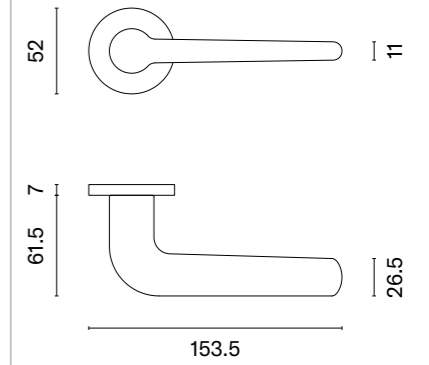

AZALIA

ROZETA R SLIM 7MM

model	wykończenie	klamka kod: AS AZALIA R 7S para cena netto zł (brutto zł)	rozeta klucz OB kod: AS R 7S OB para cena netto zł (brutto zł)	rozeta wkładka PZ kod: AS R 7S PZ para cena netto zł (brutto zł)	rozeta WC kod: AS R 7S WC para cena netto zł (brutto zł)
	LC chrom polerowany	201,67 (248,05)	50,90 (62,61)	50,90 (62,61)	87,45 (107,56)
	SC chrom satynowy				
	BK czarny matowy				
	WH biały matowy	242,01 (297,67)	61,08 (75,13)	61,08 (75,13)	100,16 (123,20)
	LG złoty polerowany				
	KG złoty matowy				
	PN PVD miedziany