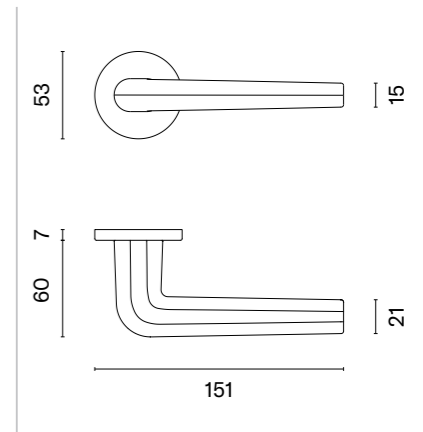

FUNKIA R

ROZETA R SLIM 7MM

model	wykończenie	klamka kod: AT FUNKIA R 7S para	rozeta klucz OB kod: AT R 7S OB para	rozeta wkładka PZ kod: AT R 7S PZ para	rozeta WC kod: AT R 7S WC para
		cena netto zł (brutto zł)	 cena netto zł (brutto zł)	 cena netto zł (brutto zł)	 cena netto zł (brutto zł)
	CP chrom polerowany				
	MSC chrom satynowy	175,14 (215,42)	50,25 (61,81)	50,25 (61,81)	86,33 (106,19)
	BLACK czarny matowy				
	GOLD PVD złoty polerowany	192,65 (236,96)	55,28 (67,99)	55,28 (67,99)	94,95 (116,79)

Klamka występuje w wersji okiennej (str. 257)