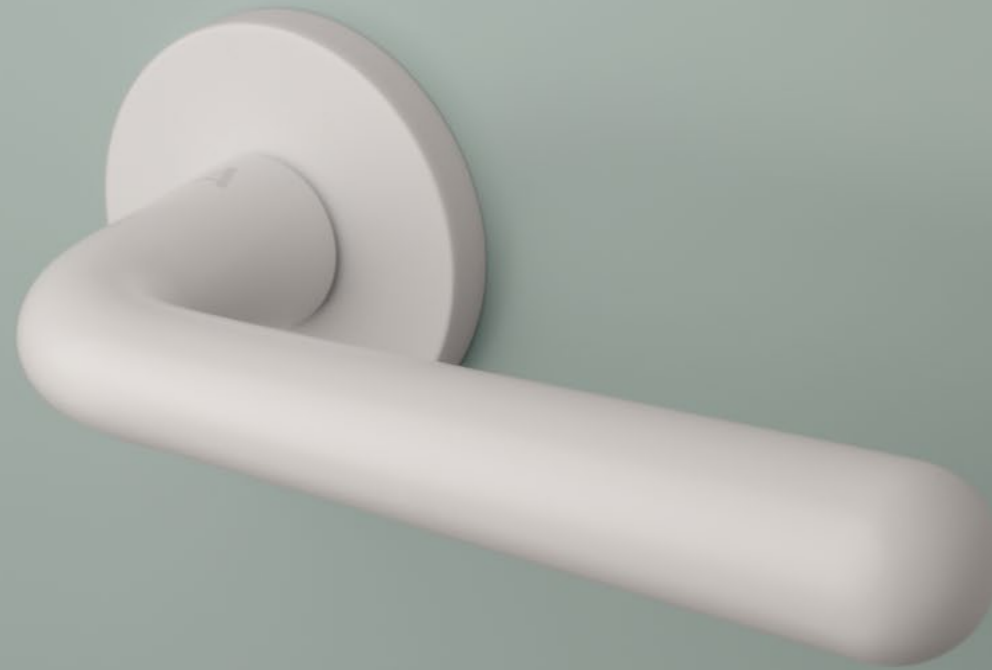

IRGA

ROZETA R SLIM 7MM

model	wykończenie	klamka kod: AT IRGA R 7S para cena netto zł (brutto zł)	rozeta klucz OB kod: AT R 7S OB para cena netto zł (brutto zł)	rozeta wkładka PZ kod: AT R 7S PZ para cena netto zł (brutto zł)	rozeta WC kod: AT R 7S WC para cena netto zł (brutto zł)
	CP chrom polerowany	137,76 (169,44)	50,25 (61,81)	50,25 (61,81)	86,33 (106,19)
	MSC chrom satynowy				
	BLACK czarny matowy				
	WHITE biały matowy	151,54 (186,39)	55,28 (67,99)	55,28 (67,99)	94,95 (116,79)
	GOLD PVD złoty polerowany	165,31 (203,33)	60,30 (74,17)	60,30 (74,17)	99,28 (122,11)
	GOLD SATIN złoty matowy				

Klamka występuje w wersji okiennej (str. 259)