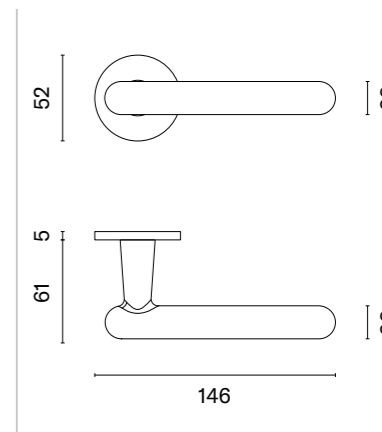

model	wykończenie	klamka kod: AS ASTERIA R 5S para cena netto zł (brutto zł)	rozeta klucz OB kod: AS R 5S OB para cena netto zł (brutto zł)	rozeta wkładka PZ kod: AS R 5S PZ para cena netto zł (brutto zł)	rozeta WC kod: AS R 5S WC para cena netto zł (brutto zł)
	LC chrom polerowany	275,47 (338,83)	59,90 (73,68)	59,90 (73,68)	91,85 (112,98)
	BK czarny matowy				
	LG złoty polerowany	330,56 (406,59)	71,89 (88,42)	71,89 (88,42)	105,21 (129,41)