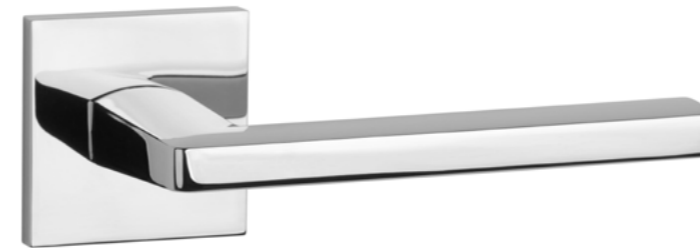

PYROLA

ROZETA Q SLIM 7MM

model	wykończenie	klamka kod: AT PYROLA Q 7S para cena netto zł (brutto zł)	rozeta klucz OB kod: AT Q 7S OB para cena netto zł (brutto zł)	rozeta wkładka PZ kod: AT Q 7S PZ para cena netto zł (brutto zł)	rozeta WC kod: AT Q 7S WC para cena netto zł (brutto zł)
	CP chrom polerowany				
	MSC chrom satynowy	166,75 (205,10)	54,12 (66,57)	54,12 (66,57)	88,90 (109,35)
	BLACK czarny matowy				
	WHITE biały matowy	183,41 (225,59)	59,53 (73,22)	59,53 (73,22)	97,80 (120,29)
	GOLD PVD złoty polerowany				

Klamka występuje w wersji okiennej (str. 272)