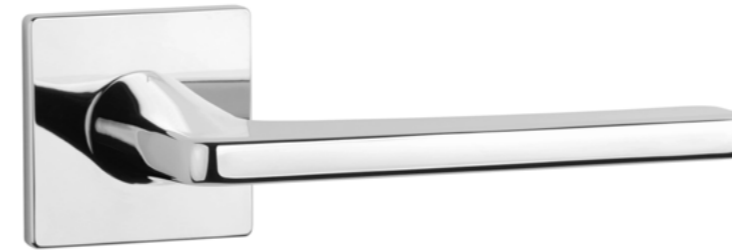

SETIA

ROZETA Q SUPER SLIM 5MM

model	wykończenie	klamka kod: AS SETIA Q 5S para cena netto zł (brutto zł)	rozeta klucz OB kod: AS Q 5S OB para cena netto zł (brutto zł)	rozeta wkładka PZ kod: AS Q 5S PZ para cena netto zł (brutto zł)	rozeta WC kod: AS Q 5S WC para cena netto zł (brutto zł)
	LC chrom polerowany	277,89 (341,80)	68,17 (83,85)	68,17 (83,85)	100,33 (123,41)
	SC chrom satynowy				
	BK czarny matowy				
	LG złoty polerowany	333,48 (410,18)	81,81 (100,63)	81,81 (100,63)	114,92 (141,35)
	KG złoty matowy				
	PN PVD miedziany