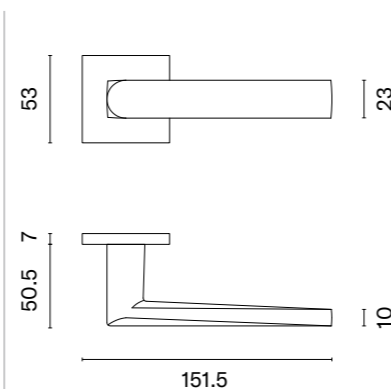

Klamka występuje w wersji okiennej (str. 275)

ADANA

ROZETA Q SLIM 7MM

STILE

model	wykończenie	klamka kod: ST ADANA Q 7S para	rozeta klucz OB kod: ST Q 7S OB para	rozeta wkładka PZ kod: ST Q 7S PZ para	rozeta WC kod: ST Q 7S WC para
	CP chrom polerowany	94,80 (116,60)	54,12 (66,57)	54,12 (66,57)	88,90 (109,35)
	PSC chrom satynowy				
	BLACK czarny matowy				
	MSN nikiel				
	MSB tytan				
		cena netto zł (brutto zł)	cena netto zł (brutto zł)	cena netto zł (brutto zł)	cena netto zł (brutto zł)