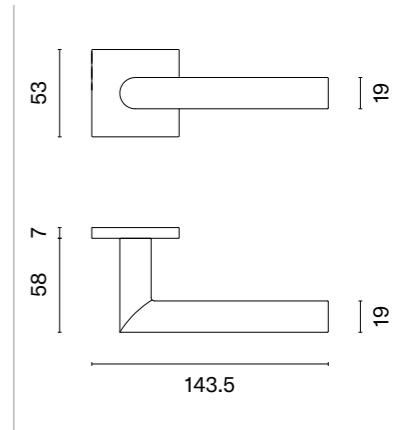

ARABIS Q

ROZETA Q SLIM 7MM

model	wykończenie	klamka kod: AT ARABIS Q 7S para	rozeta klucz OB kod: AT Q 7S OB para	rozeta wkładka PZ kod: AT Q 7S PZ para	rozeta WC kod: AT Q 7S WC para
	CP chrom polerowany				
		cena netto zł (brutto zł)	cena netto zł (brutto zł)	cena netto zł (brutto zł)	cena netto zł (brutto zł)
	MSC chrom satynowy	151,68 (186,57)	54,12 (66,57)	54,12 (66,57)	88,90 (109,35)
	BLACK czarny matowy				
	GOLD PVD złoty polerowany	166,84 (205,21)	59,53 (73,22)	59,53 (73,22)	97,80 (120,29)

Klamka występuje w wersji okiennej (str. 266)