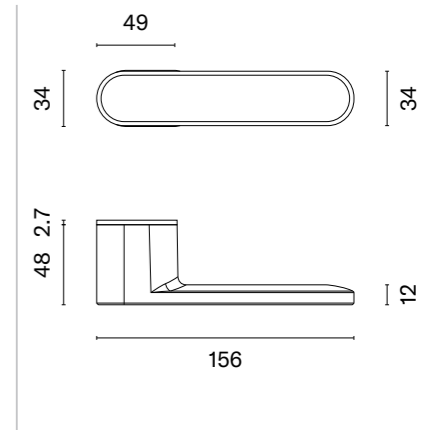

GUAVA

ROZETA RTH L SLIM 7MM

Na zdjęciu klamka z wymiennym magnetycznym insertem czarnym. Możliwość montażu innych insertów.

model	wersja	kod	wykończenie	cena netto zł (brutto zł) cena zawiera 2 sztuki insertu BK czarny
	Klamko - klamka bez zamknięcia	ASG GUAVA RTH L BK para	BK czarny matowy + ASG I G BK insert czarny matowy	517,42 (636,43)
	Klamko - klamka z zamknięciem prawa	ASG GUAVA RTH L BK RIGHT para	BK czarny matowy + ASG I G BK insert czarny matowy	564,36 (694,16)
	Klamko - klamka z zamknięciem lewa	ASG GUAVA RTH L BK LEFT para	BK czarny matowy + ASG I G BK insert czarny matowy	

ZESTAW MONTAŻOWY DO GRUBOŚCI SKRZYDŁA

	40-45 mm	46-50 mm	51-55 mm	56-60 mm
	+0,01	+32,55 (40,04)	+33,72 (41,48)	+34,90 (42,93)

* Przy zamówieniu prosimy podać stronność klamki z pokrętkiem (prawa/lewa). Na zdjęciu po lewej została przedstawiona klamka prawa.