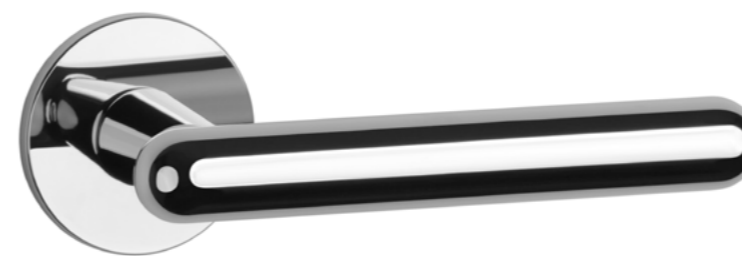

model	wykończenie	klamka kod: AS ASTERIA R 5S para cena netto zł (brutto zł)	rozeta klucz OB kod: AS R 5S OB para cena netto zł (brutto zł)	rozeta wkładka PZ kod: AS R 5S PZ para cena netto zł (brutto zł)	rozeta WC kod: AS R 5S WC para cena netto zł (brutto zł)
	LC chrom polerowany	275,47 (338,83)	59,90 (73,68)	59,90 (73,68)	91,85 (112,98)
	BK czarny matowy				
	LG złoty polerowany	330,56 (406,59)	71,89 (88,42)	71,89 (88,42)	105,21 (129,41)