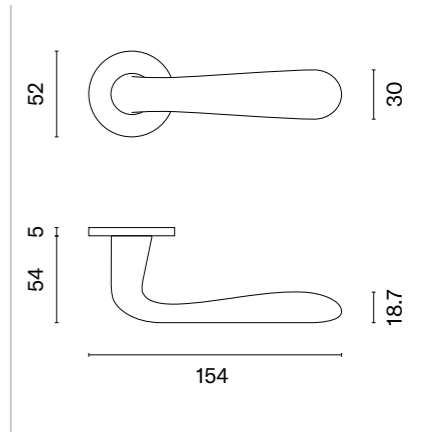

model	wykończenie	klamka kod: AS GARDENIA R 5S para cena netto zł (brutto zł)	rozeta klucz OB kod: AS R 5S OB para cena netto zł (brutto zł)	rozeta wkładka PZ kod: AS R 5S PZ para cena netto zł (brutto zł)	rozeta WC kod: AS R 5S WC para cena netto zł (brutto zł)
	LC chrom polerowany	277,81 (341,71)	59,90 (73,68)	59,90 (73,68)	91,85 (112,98)
	LG złoty polerowany	333,37 (410,05)	71,89 (88,42)	71,89 (88,42)	105,21 (129,41)
	KG złoty matowy