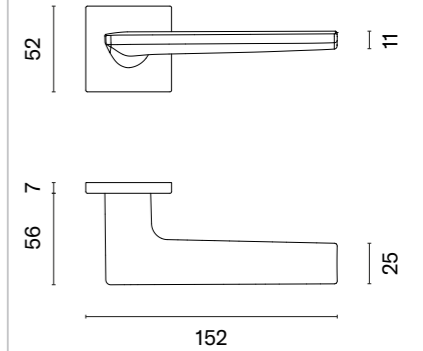

LUNARIA

ROZETA Q SLIM 7MM

APRILE

model	wykończenie	klamka kod: AS LUNARIA Q 7S para cena netto zł (brutto zł)	rozeta klucz OB kod: AS Q 7S OB para cena netto zł (brutto zł)	rozeta wkładka PZ kod: AS Q 7S PZ para cena netto zł (brutto zł)	rozeta WC kod: AS Q 7S WC para cena netto zł (brutto zł)
	LC chrom polerowany	265,14 (326,12)	54,81 (67,42)	54,81 (67,42)	90,06 (110,77)
	SC chrom satynowy				
	BK czarny matowy				
	LG złoty polerowany	318,18 (391,36)	65,78 (80,91)	65,78 (80,91)	103,15 (126,87)
	KG złoty matowy