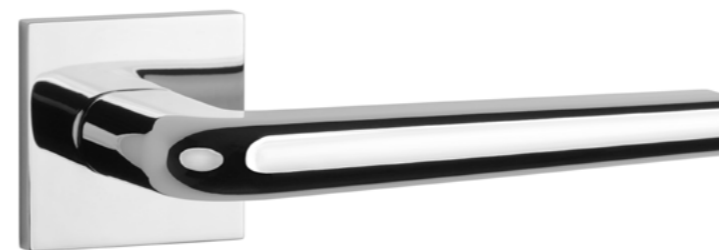

FUNKIA Q

ROZETA Q SLIM 7MM

model	wykończenie	klamka kod: AT FUNKIA Q 7S para cena netto zł (brutto zł)	rozeta klucz OB kod: AT Q 7S OB para  cena netto zł (brutto zł)	rozeta wkładka PZ kod: AT Q 7S PZ para  cena netto zł (brutto zł)	rozeta WC kod: AT Q 7S WC para  cena netto zł (brutto zł)
	CP chrom polerowany	181,68 (223,47)	54,12 (66,57)	54,12 (66,57)	88,90 (109,35)
	MSC chrom satynowy				
	BLACK czarny matowy				
	GOLD PVD złoty polerowany	199,85 (245,82)	59,53 (73,22)	59,53 (73,22)	97,80 (120,29)