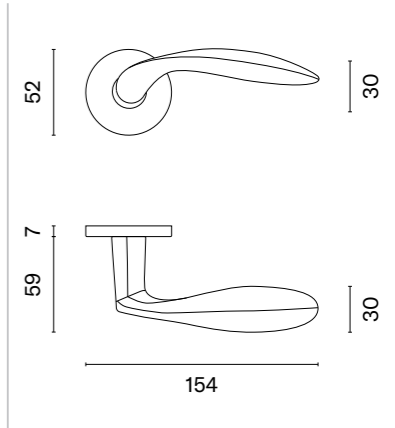

GERBERA

ROZETA R SLIM 7MM

model	wykończenie	klamka kod: AS GERBERA R 7S para	rozeta klucz OB kod: AS R 7S OB para	rozeta wkładka PZ kod: AS R 7S PZ para	rozeta WC kod: AS R 7S WC para
		cena netto zł (brutto zł)	 cena netto zł (brutto zł)	 cena netto zł (brutto zł)	 cena netto zł (brutto zł)
	LG PVD złoty polerowany	258,34 (317,76)	61,08 (75,13)	61,08 (75,13)	100,16 (123,20)
	KG złoty matowy				