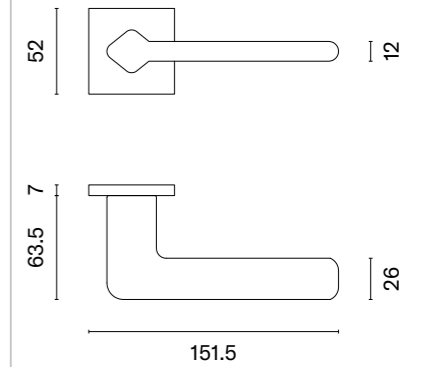

LILA

ROZETA Q SLIM 7MM

APRILE

model	wykończenie	klamka kod: AS LILA Q 7S para	rozeta klucz OB kod: AS Q 7S OB para	rozeta wkładka PZ kod: AS Q 7S PZ para	rozeta WC kod: AS Q 7S WC para
	LC chrom polerowany				
		cena netto zł (brutto zł)	cena netto zł (brutto zł)	cena netto zł (brutto zł)	cena netto zł (brutto zł)
	SC chrom satynowy	218,43 (268,67)	54,81 (67,42)	54,81 (67,42)	90,06 (110,77)
	BK czarny matowy				
	LG złoty polerowany	262,11 (322,40)	65,78 (80,91)	65,78 (80,91)	103,15 (126,87)
	KG złoty matowy