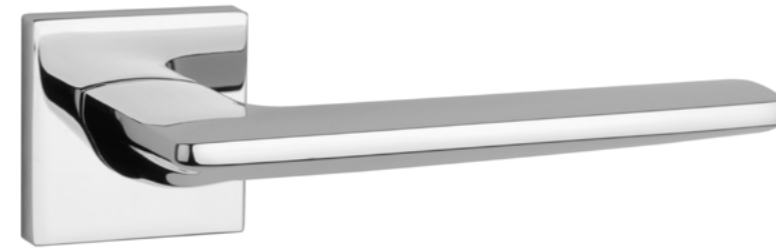

LUNARIA

ROZETA Q SLIM 7MM

APRILE

model	wykończenie	klamka kod: AS LUNARIA Q 7S para cena netto zł (brutto zł)	rozeta klucz OB kod: AS Q 7S OB para cena netto zł (brutto zł)	rozeta wkładka PZ kod: AS Q 7S PZ para cena netto zł (brutto zł)	rozeta WC kod: AS Q 7S WC para cena netto zł (brutto zł)
	LC chrom polerowany	265,14 (326,12)	54,81 (67,42)	54,81 (67,42)	90,06 (110,77)
	SC chrom satynowy				
	BK czarny matowy				
	LG złoty polerowany	318,18 (391,36)	65,78 (80,91)	65,78 (80,91)	103,15 (126,87)
	KG złoty matowy