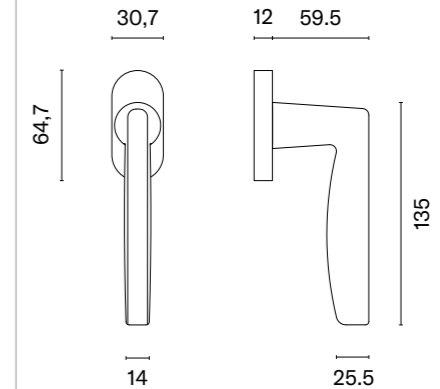

model	wykończenie	klamka kod: AT O KALMIA R sztuka cena netto zł (brutto zł)	model	wykończenie	klamka kod: AT O KALMIA R sztuka cena netto zł (brutto zł)
	CP chrom polerowany	84,41 (103,82)		WHITE biały matowy	92,86 (114,22)
	MSC chrom satynowy			GOLD PVD złoty polerowany	
	BLACK czarny matowy				

Klamka występuje w wersji drzwiowej (str. 57)

model	wykończenie	klamka kod: AT O LUNA R sztuka cena netto zł (brutto zł)	model	wykończenie	klamka kod: AT O LUNA R sztuka cena netto zł (brutto zł)	
	CP chrom polerowany	90,25 (111,01)		BLACK czarny matowy	90,25 (111,01)	
	MSC chrom satynowy			GOLD PVD złoty polerowany		99,27 (122,10)

Klamka występuje w wersji drzwiowej (str. 65)

* Przy zamówieniu prosimy podać stronność klamki: prawa (P) lub lewa (L).

* Przy zamówieniu prosimy podać stronność klamki: prawa (P) lub lewa (L).