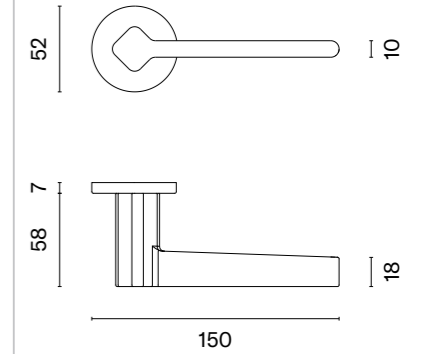

Klamka występuje w wersji okiennej (str. 262)

* Klamka dostępna od czerwca 2023

NERINA

ROZETA R SLIM 7MM

model	wykończenie	klamka kod: AS NERINA R 7S para cena netto zł (brutto zł)	rozeta klucz OB kod: AS R 7S OB para  cena netto zł (brutto zł)	rozeta wkładka PZ kod: AS R 7S PZ para  cena netto zł (brutto zł)	rozeta WC kod: AS R 7S WC para  cena netto zł (brutto zł)
	LC chrom polerowany	215,28 (264,79)	50,90 (62,61)	50,90 (62,61)	87,45 (107,56)
	LG PVD złoty polerowany	258,34 (317,76)	61,08 (75,13)	61,08 (75,13)	100,16 (123,20)