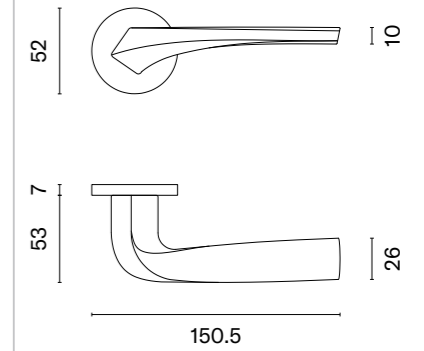

DALIA

ROZETA R SLIM 7MM

APRILE

model	wykończenie	klamka kod: AS DALIA R 7S para cena netto zł (brutto zł)	rozeta klucz OB kod: AS R 7S OB para cena netto zł (brutto zł)	rozeta wkładka PZ kod: AS R 7S PZ para cena netto zł (brutto zł)	rozeta WC kod: AS R 7S WC para cena netto zł (brutto zł)
	LC chrom polerowany	212,86 (261,82)	50,90 (62,61)	50,90 (62,61)	87,45 (107,56)
	SC chrom satynowy				
	BK czarny matowy				
	LG złoty polerowany	255,43 (314,18)	61,08 (75,13)	61,08 (75,13)	100,16 (123,20)
	KG złoty matowy				
	PN PVD miedziany