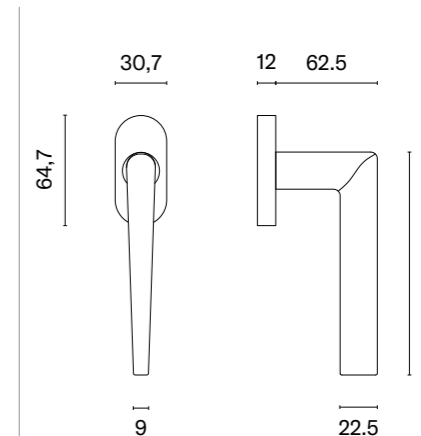

model	wykończenie	klamka kod: ST O AVA R sztuka cena netto zł (brutto zł)	model	wykończenie	klamka kod: ST O AVA R sztuka cena netto zł (brutto zł)
	CP chrom polerowany	52,14 (64,13)		MSN nikiel	52,14 (64,13)
	PSC chrom satynowy			MSB tytan	
	BLACK czarny matowy				

model	wykończenie	klamka kod: ST O SALTA R sztuka cena netto zł (brutto zł)	model	wykończenie	klamka kod: ST O SALTA R sztuka cena netto zł (brutto zł)
	CP chrom polerowany	52,14 (64,13)		MSN nikiel	52,14 (64,13)
	PSC chrom satynowy			MSB tytan	
	BLACK czarny matowy				

Klamka występuje w wersji drzwiowej (str. 200)

Klamka występuje w wersji drzwiowej (str. 201)

* Przy zamówieniu prosimy podać stronność klamki: prawa (P) lub lewa (L).

* Przy zamówieniu prosimy podać stronność klamki: prawa (P) lub lewa (L).