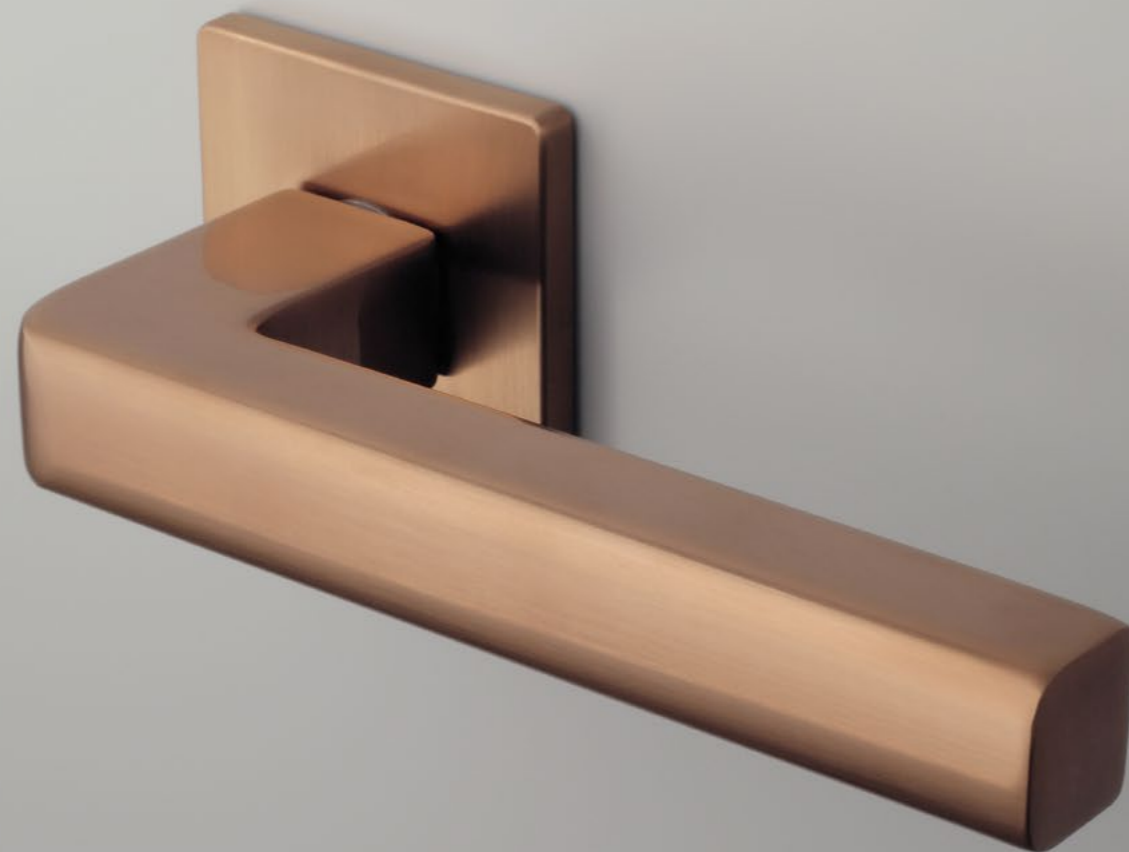

Klamka występuje w wersji okiennej (str. 272)

RAFLESIA

ROZETA Q SLIM 7MM

model	wykończenie	klamka kod: AS RAFLESIA Q 7S para cena netto zł (brutto zł)	rozeta klucz OB kod: AS Q 7S OB para  cena netto zł (brutto zł)	rozeta wkładka PZ kod: AS Q 7S PZ para  cena netto zł (brutto zł)	rozeta WC kod: AS Q 7S WC para  cena netto zł (brutto zł)
	LC chrom polerowany	241,22 (296,70)	54,81 (67,42)	54,81 (67,42)	90,06 (110,77)
	SC chrom satynowy				
	BK czarny matowy				
	LG złoty polerowany	289,47 (356,05)	65,78 (80,91)	65,78 (80,91)	103,15 (126,87)
	KG złoty matowy				
	PN PVD miedziany				