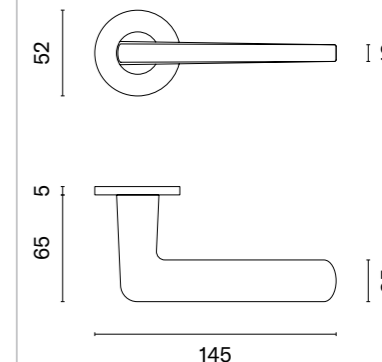

Do kompletu dostępna jest galka (str. 237)

Do kompletu dostępny jest uchwyt meblowy (str. 259)

LIRA

ROZETA R SUPER SLIM 5 MM

model	wykończenie	klamka kod: AS LIRA R 5S para cena netto zł (brutto zł)	rozeta klucz OB kod: AS R 5S OB para   cena netto zł (brutto zł)	rozeta wkładka PZ kod: AS R 5S PZ para   cena netto zł (brutto zł)	rozeta WC kod: AS R 5S WC para   cena netto zł (brutto zł)
	LC chrom polerowany	265,84 (326,98)	59,90 (73,68)	59,90 (73,68)	91,85 (112,98)
	SC chrom satynowy				
	BK czarny matowy				
	LG złoty polerowany	319,00 (392,37)	71,89 (88,42)	71,89 (88,42)	105,21 (129,41)
	KG złoty matowy				
	PN PVD miedziany				