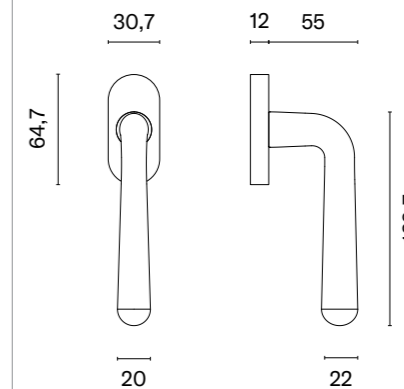

model	wykończenie	klamka kod: AT O IRGA R sztuka cena netto zł (brutto zł)	model	wykończenie	klamka kod: AT O IRGA R sztuka cena netto zł (brutto zł)
	CP chrom polerowany	75,77 (93,20)		WHITE biały matowy	83,35 (102,52)
	MSC chrom satynowy			GOLD PVD złoty polerowany	
	BLACK czarny matowy			GOLD SATIN złoty matowy	90,92 (111,83)

Klamka występuje w wersji drzwiowej (str. 55)

* Przy zamówieniu prosimy podać stronność klamki: prawa (P) lub lewa (L).

* Przy zamówieniu prosimy podać stronność klamki: prawa (P) lub lewa (L).