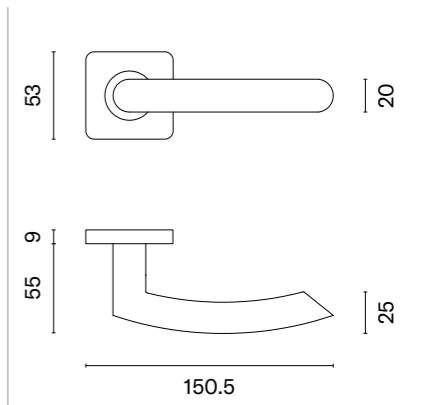

KVADRAT 1707

model	wykończenie	klamka kod: SM KVADRAT 1707 para	rozeta klucz OB kod: SM KVADRAT 1710 OB para	rozeta wkładka PZ kod: SM KVADRAT 1711 PZ para	rozeta WC kod: SM KVADRAT 1712 WC / SM OVAL 1713 WC para
	16 stal nierdzewna	68,21 (83,90)	23,60 (29,03)	23,60 (29,03)	59,80 (73,55)