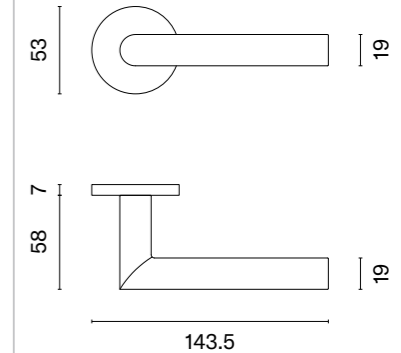

ARABIS R

ROZETA R SLIM 7MM

model	wykończenie	klamka kod: AT ARABIS R 7S para cena netto zł (brutto zł)	rozeta klucz OB kod: AT R 7S OB para cena netto zł (brutto zł)	rozeta wkładka PZ kod: AT R 7S PZ para cena netto zł (brutto zł)	rozeta WC kod: AT R 7S WC para cena netto zł (brutto zł)
	CP chrom polerowany	137,76 (169,44)	50,25 (61,81)	50,25 (61,81)	86,33 (106,19)
	MSC chrom satynowy				
	BLACK czarny matowy				
	WHITE biały matowy	151,54 (186,39)	55,28 (67,99)	55,28 (67,99)	94,95 (116,79)
	GOLD PVD złoty polerowany	165,31 (203,33)	60,30 (74,17)	60,30 (74,17)	99,28 (122,11)
	GOLD SATIN złoty matowy				

Klamka występuje w wersji okiennej (str. 253)