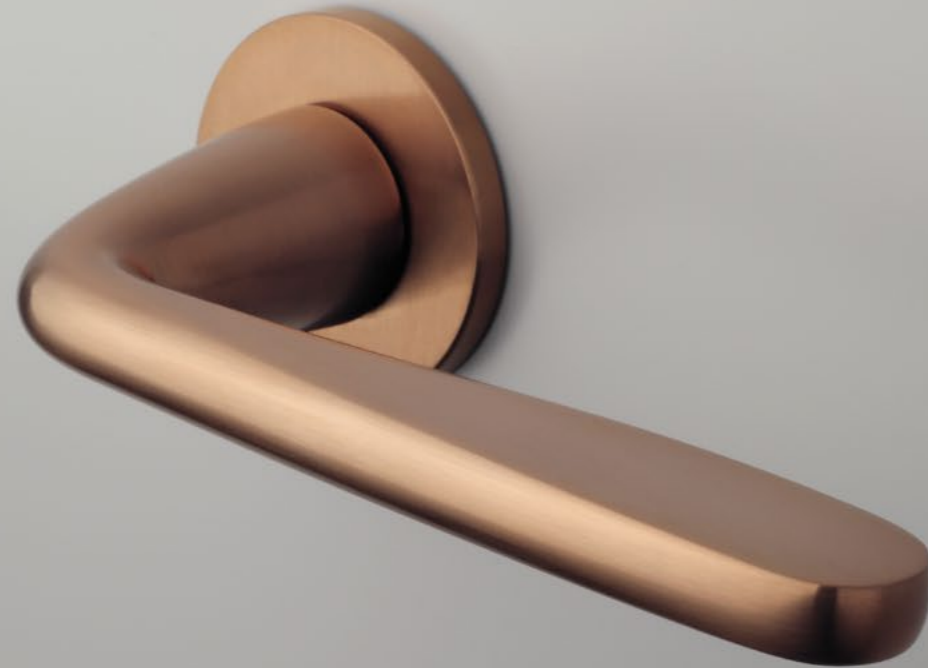

HIACYNTA

ROZETA R SUPER SLIM 5 MM

model	wykończenie	klamka kod: AS HIACYNTA R 5S para cena netto zł (brutto zł)	rozeta klucz OB kod: AS R 5S OB para cena netto zł (brutto zł)	rozeta wkładka PZ kod: AS R 5S PZ para cena netto zł (brutto zł)	rozeta WC kod: AS R 5S WC para cena netto zł (brutto zł)
	LC chrom polerowany	266,15 (327,36)	59,90 (73,68)	59,90 (73,68)	91,85 (112,98)
	SC chrom satynowy				
	BK czarny matowy				
	LG złoty polerowany	319,37 (392,83)	71,89 (88,42)	71,89 (88,42)	105,21 (129,41)
	KG złoty matowy				
	PN PVD miedziany