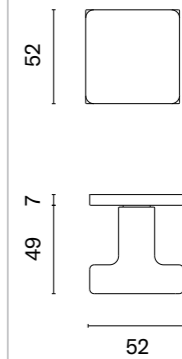

MORA

ROZETA Q SLIM 7MM

model	wykończenie	galka kod: AT MORA Q 7S sztuka / para cena netto zł (brutto zł)	rozeta klucz OB kod: AT Q 7S OB para cena netto zł (brutto zł)	rozeta wkładka PZ kod: AT Q 7S PZ para cena netto zł (brutto zł)	rozeta WC kod: AT Q 7S WC para cena netto zł (brutto zł)
	CP chrom polerowany	134,00 / 268,00 (164,82 / 329,64)	54,12 (66,57)	54,12 (66,57)	88,90 (109,35)
	PSC chrom satynowy				
	BLACK czarny matowy				
	WHITE biały matowy	147,40 / 294,80 (181,30 / 362,60)	59,53 (73,22)	59,53 (73,22)	97,80 (120,29)
	GOLD PVD złoty polerowany	154,10 / 308,20 (189,54 / 379,09)	64,94 (79,88)	64,94 (79,88)	102,24 (125,76)
	GOLD SATIN złoty matowy				

* Przy zamówieniu prosimy o podanie wersji galki: jednostronna stała, jednostronna ruchoma, dwustronna stała, dwustronna stało-ruchoma, dwustronna ruchoma.