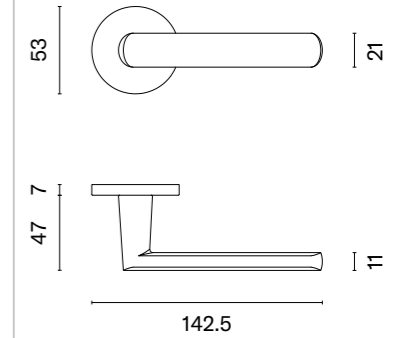

FRAGOLA

ROZETA R SLIM 7MM

model	wykończenie	klamka kod: AT FRAGOLA R 7S para cena netto zł (brutto zł)	rozeta klucz OB kod: AT R 7S OB para cena netto zł (brutto zł)	rozeta wkładka PZ kod: AT R 7S PZ para cena netto zł (brutto zł)	rozeta WC kod: AT R 7S WC para cena netto zł (brutto zł)
	CP chrom polerowany	137,76 (169,44)	50,25 (61,81)	50,25 (61,81)	86,33 (106,19)
	MSC chrom satynowy				
	BLACK czarny matowy				

Klamka występuje w wersji okiennej (str. 256)