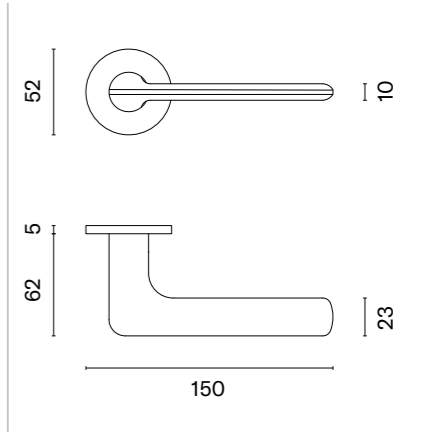

VIOLA
ROZETA R SUPER SLIM 5 MM

model	wykończenie	klamka kod: AS VIOLA R 5S para cena netto zł (brutto zł)	rozeta klucz OB kod: AS R 5S OB para cena netto zł (brutto zł)	rozeta wkładka PZ kod: AS R 5S PZ para cena netto zł (brutto zł)	rozeta WC kod: AS R 5S WC para cena netto zł (brutto zł)
	DSC chrom szcztokowany	214,44 (263,76)	62,89 (77,35)	62,89 (77,35)	96,44 (118,62)
	SNM nikiel	235,88 (290,13)	65,88 (81,03)	65,88 (81,03)	101,04 (124,28)
	GYM grafit		71,89 (88,42)	71,89 (88,42)	105,21 (129,41)