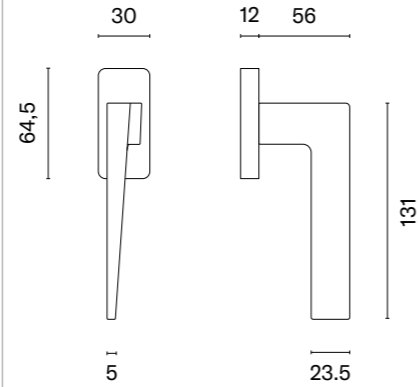

model	wykończenie	klamka kod: ST O EDA Q sztuka cena netto zł (brutto zł)	model	wykończenie	klamka kod: ST O EDA Q sztuka cena netto zł (brutto zł)
	CP chrom polerowany	52,14 (64,13)		MSN nikiel	52,14 (64,13)
	PSC chrom satynowy			MSB tytan	
	BLACK czarny matowy				

Klamka występuje w wersji drzwiowej (str. 204)

model	wykończenie	klamka kod: ST O EURA Q sztuka cena netto zł (brutto zł)	model	wykończenie	klamka kod: ST O EURA Q sztuka cena netto zł (brutto zł)
	CP chrom polerowany	52,14 (64,13)		MSN nikiel	52,14 (64,13)
	PSC chrom satynowy			MSB tytan	
	BLACK czarny matowy				

Klamka występuje w wersji drzwiowej (str. 205)

* Przy zamówieniu prosimy podać stronność klamki: prawa (P) lub lewa (L).

* Przy zamówieniu prosimy podać stronność klamki: prawa (P) lub lewa (L).