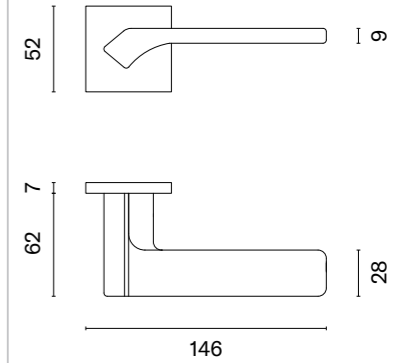

BERGENIA

ROZETA Q SLIM 7MM

APRILE

model	wykończenie	klamka kod: AS BERGENIA Q 7S para cena netto zł (brutto zł)	rozeta klucz OB kod: AS Q 7S OB para cena netto zł (brutto zł)	rozeta wkładka PZ kod: AS Q 7S PZ para cena netto zł (brutto zł)	rozeta WC kod: AS Q 7S WC para cena netto zł (brutto zł)
	LC chrom polerowany	239,58 (294,68)	54,81 (67,42)	54,81 (67,42)	90,06 (110,77)
	SC chrom satynowy				
	BK czarny matowy				
	LG PVD złoty polerowany	287,50 (353,63)	65,78 (80,91)	65,78 (80,91)	103,15 (126,87)
	KG złoty matowy