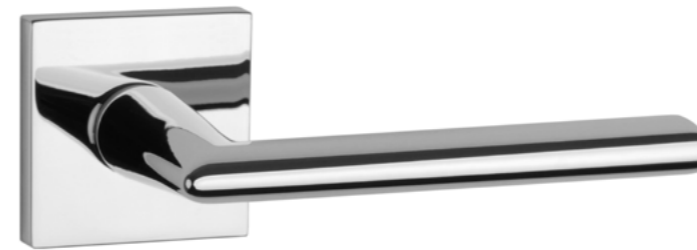

PRIMULA

ROZETA Q SLIM 7MM

model	wykończenie	klamka kod: AT PRIMULA Q 7S para	rozeta klucz OB kod: AT Q 7S OB para	rozeta wkładka PZ kod: AT Q 7S PZ para	rozeta WC kod: AT Q 7S WC para
		cena netto zł (brutto zł)	 cena netto zł (brutto zł)	 cena netto zł (brutto zł)	 cena netto zł (brutto zł)
	CP chrom polerowany	151,68 (186,57)	54,12 (66,57)	54,12 (66,57)	88,90 (109,35)
	MSC chrom satynowy				
	BLACK czarny matowy				

Klamka występuje w wersji okiennej (str. 271)