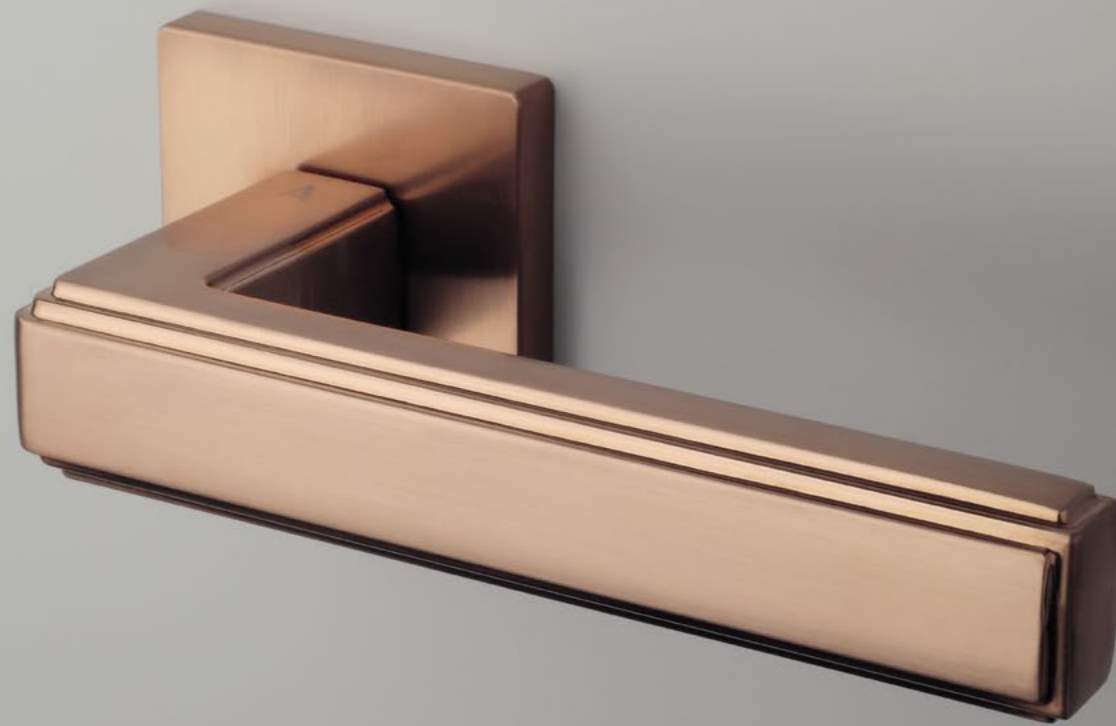

PRIMULA

ROZETA Q SLIM 7MM

model	wykończenie	klamka kod: AT PRIMULA Q 7S para	rozeta klucz OB kod: AT Q 7S OB para	rozeta wkładka PZ kod: AT Q 7S PZ para	rozeta WC kod: AT Q 7S WC para
		cena netto zł (brutto zł)	 cena netto zł (brutto zł)	 cena netto zł (brutto zł)	 cena netto zł (brutto zł)
	CP chrom polerowany	151,68 (186,57)	54,12 (66,57)	54,12 (66,57)	88,90 (109,35)
	MSC chrom satynowy				
	BLACK czarny matowy				

Klamka występuje w wersji okiennej (str. 271)

PYROLA

ROZETA Q SLIM 7MM

model	wykończenie	klamka kod: AT PYROLA Q 7S para cena netto zł (brutto zł)	rozeta klucz OB kod: AT Q 7S OB para   cena netto zł (brutto zł)	rozeta wkładka PZ kod: AT Q 7S PZ para   cena netto zł (brutto zł)	rozeta WC kod: AT Q 7S WC para   cena netto zł (brutto zł)
	CP chrom polerowany				
	MSC chrom satynowy	166,75 (205,10)	54,12 (66,57)	54,12 (66,57)	88,90 (109,35)
	BLACK czarny matowy				
	WHITE biały matowy	183,41 (225,59)	59,53 (73,22)	59,53 (73,22)	97,80 (120,29)
	GOLD PVD złoty polerowany				

Klamka występuje w wersji okiennej (str. 272)

RAFLESIA

ROZETA Q SLIM 7MM

model	wykończenie	klamka kod: AS RAFLESIA Q 7S para cena netto zł (brutto zł)	rozeta klucz OB kod: AS Q 7S OB para  cena netto zł (brutto zł)	rozeta wkładka PZ kod: AS Q 7S PZ para  cena netto zł (brutto zł)	rozeta WC kod: AS Q 7S WC para  cena netto zł (brutto zł)
	LC chrom polerowany	241,22 (296,70)	54,81 (67,42)	54,81 (67,42)	90,06 (110,77)
	SC chrom satynowy				
	BK czarny matowy				
	LG złoty polerowany	289,47 (356,05)	65,78 (80,91)	65,78 (80,91)	103,15 (126,87)
	KG złoty matowy				
	PN PVD miedziany				