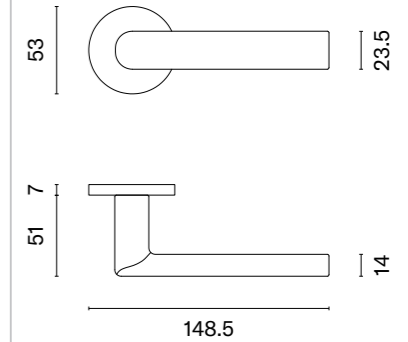

SILENA

ROZETA R SLIM 7MM

APRILE

model	wykończenie	klamka kod: AT SILENA R 7S para	rozeta klucz OB kod: AT R 7S OB para	rozeta wkładka PZ kod: AT R 7S PZ para	rozeta WC kod: AT R 7S WC para
		cena netto zł (brutto zł)	 cena netto zł (brutto zł)	 cena netto zł (brutto zł)	 cena netto zł (brutto zł)
	CP chrom polerowany				
	MSC chrom satynowy	152,52 (187,60)	50,25 (61,81)	50,25 (61,81)	86,33 (106,19)
	BLACK czarny matowy				
	GOLD PVD złoty polerowany	167,77 (206,36)	55,28 (67,99)	55,28 (67,99)	94,95 (116,79)