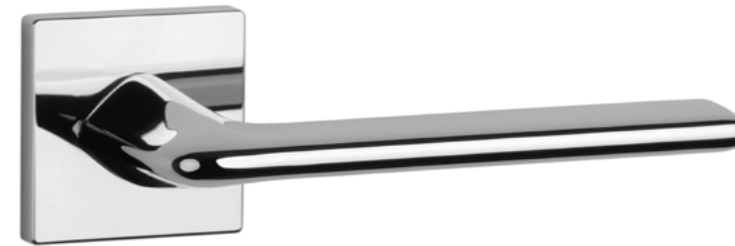

LILA

ROZETA Q SLIM 7MM

APRILE

model	wykończenie	klamka kod: AS LILA Q 7S para	rozeta klucz OB kod: AS Q 7S OB para	rozeta wkładka PZ kod: AS Q 7S PZ para	rozeta WC kod: AS Q 7S WC para
	LC chrom polerowany				
		cena netto zł (brutto zł)	cena netto zł (brutto zł)	cena netto zł (brutto zł)	cena netto zł (brutto zł)
	SC chrom satynowy	218,43 (268,67)	54,81 (67,42)	54,81 (67,42)	90,06 (110,77)
	BK czarny matowy				
	LG złoty polerowany	262,11 (322,40)	65,78 (80,91)	65,78 (80,91)	103,15 (126,87)
	KG złoty matowy