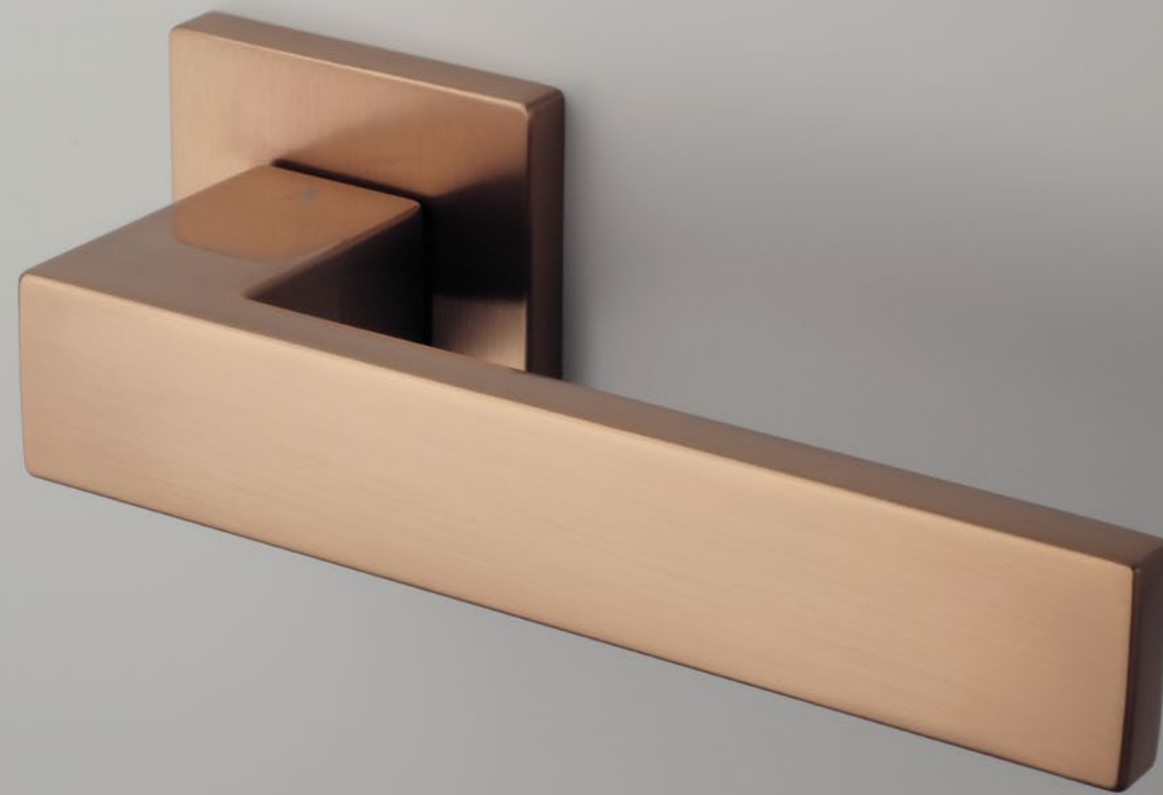

PINA Q

ROZETA Q SLIM 7MM

model	wykończenie	klamka kod: AS PINA Q 7S para cena netto zł (brutto zł)	rozeta klucz OB kod: AS Q 7S OB para cena netto zł (brutto zł)	rozeta wkładka PZ kod: AS Q 7S PZ para cena netto zł (brutto zł)	rozeta WC kod: AS Q 7S WC para cena netto zł (brutto zł)
	LC chrom polerowany	210,46 (258,87)	54,81 (67,42)	54,81 (67,42)	90,06 (110,77)
	SC chrom satynowy				
	BK czarny matowy				
	WH biały matowy	252,55 (310,64)	65,78 (80,91)	65,78 (80,91)	103,15 (126,87)
	LG złoty polerowany				
	KG złoty matowy				
	PN PVD miedziany