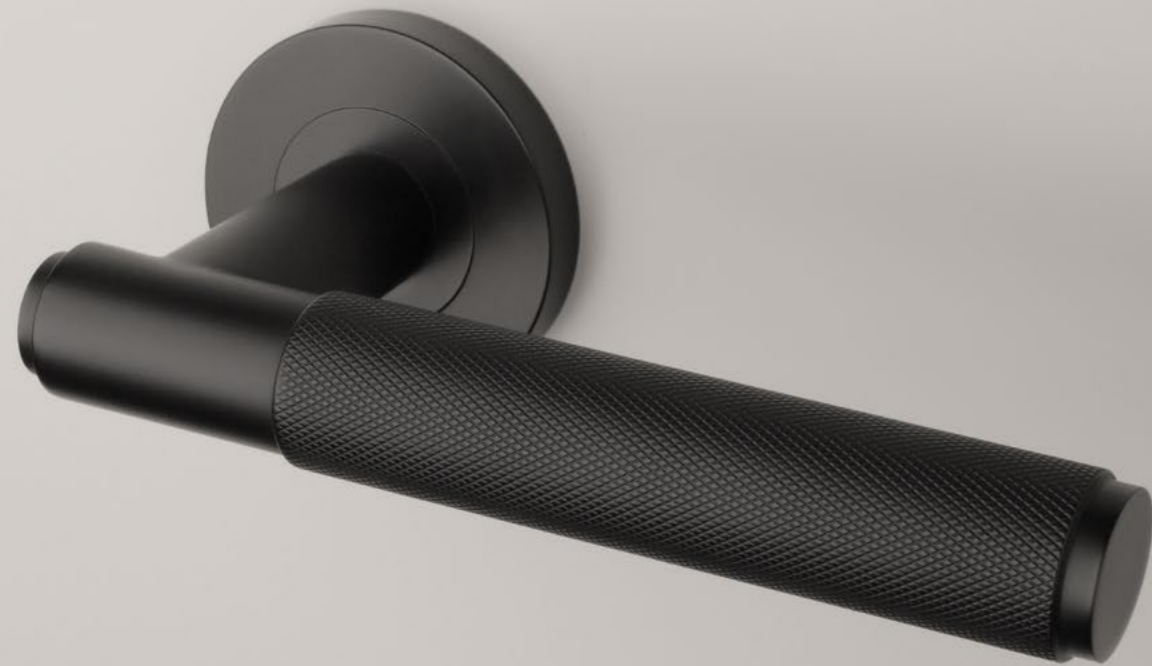

OVAL 1741

ROZETA PRO 8MM

model	wykończenie	klamka kod: SH OVAL 1741 PRO 8MM para	rozeta klucz OB kod: SH OVAL PRO 8MM 1710 OB para	rozeta wkładka PZ kod: SH OVAL PRO 8MM 1711 PZ para	rozeta WC kod: SH OVAL PRO 8MM 1712 WC para
		cena netto zł (brutto zł)	cena netto zł (brutto zł)	cena netto zł (brutto zł)	cena netto zł (brutto zł)
	F5 czarny matowy	188,94 (232,4)	47,23 (58,09)	47,23 (58,09)	76,76 (94,41)