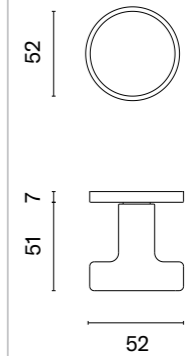

RUTA

ROZETA R SLIM 7MM

model	wykończenie	galka kod: AT RUTA R 7S sztuka / para	rozeta klucz OB kod: AT R 7S OB para	rozeta wkładka PZ kod: AT R 7S PZ para	rozeta WC kod: AT R 7S WC para
		cena netto zł (brutto zł)	 cena netto zł (brutto zł)	 cena netto zł (brutto zł)	 cena netto zł (brutto zł)
	CP chrom polerowany				
	PSC chrom satynowy	127,62 / 255,24 (156,97 / 313,95)	50,25 (61,81)	50,25 (61,81)	86,33 (106,19)
	BLACK czarny matowy				
	WHITE biały matowy	140,38 / 280,76 (172,67 / 345,33)	55,28 (67,99)	55,28 (67,99)	94,95 (116,79)
	GOLD PVD złoty polerowany				
	GOLD SATIN złoty matowy	146,77 / 293,54 (180,53 / 361,05)	60,30 (74,17)	60,30 (74,17)	99,28 (122,11)

* Przy zamówieniu prosimy o podanie wersji galki: jednostronna stała, jednostronna ruchoma, dwustronna stała, dwustronna stało-ruchoma, dwustronna ruchoma.