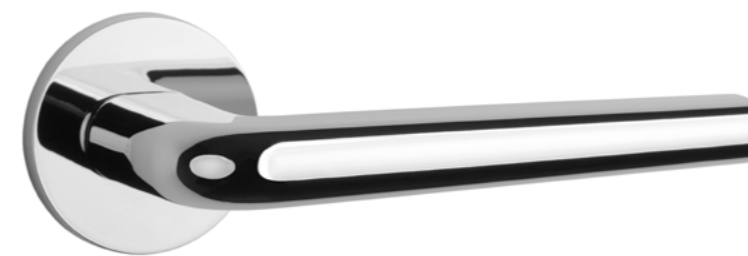

FUNKIA R

ROZETA R SLIM 7MM

model	wykończenie	klamka kod: AT FUNKIA R 7S para	rozeta klucz OB kod: AT R 7S OB para	rozeta wkładka PZ kod: AT R 7S PZ para	rozeta WC kod: AT R 7S WC para
		cena netto zł (brutto zł)	 cena netto zł (brutto zł)	 cena netto zł (brutto zł)	 cena netto zł (brutto zł)
	CP chrom polerowany				
	MSC chrom satynowy	175,14 (215,42)	50,25 (61,81)	50,25 (61,81)	86,33 (106,19)
	BLACK czarny matowy				
	GOLD PVD złoty polerowany	192,65 (236,96)	55,28 (67,99)	55,28 (67,99)	94,95 (116,79)

Klamka występuje w wersji okiennej (str. 257)