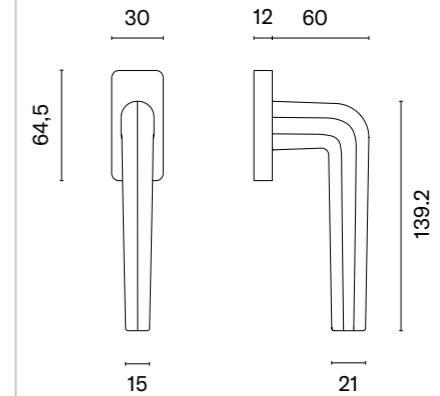

model	wykończenie	klamka kod: AT O FUNKIA Q sztuka cena netto zł (brutto zł)	model	wykończenie	klamka kod: AT O FUNKIA Q sztuka cena netto zł (brutto zł)
	CP chrom polerowany	99,92 (122,90)		BLACK czarny matowy	99,92 (122,90)
	MSC chrom satynowy			GOLD PVD złoty polerowany	109,92 (135,20)

Klamka występuje w wersji drzwiowej (str. 119)

* Przy zamówieniu prosimy podać stronność klamki: prawa (P) lub lewa (L).