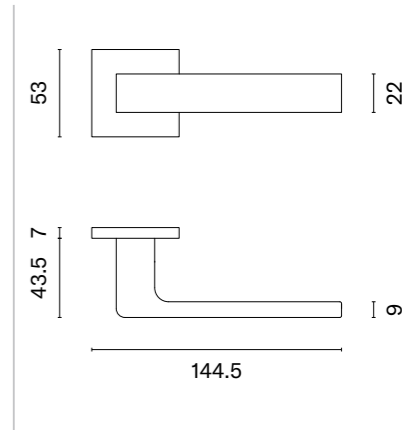

SULLA

ROZETA Q SLIM 7MM

model	wykończenie	klamka kod: AT SULLA Q 7S para cena netto zł (brutto zł)	rozeta klucz OB kod: AT Q 7S OB para cena netto zł (brutto zł)	rozeta wkładka PZ kod: AT Q 7S PZ para cena netto zł (brutto zł)	rozeta WC kod: AT Q 7S WC para cena netto zł (brutto zł)
	CP chrom polerowany	151,68 (186,57)	54,12 (66,57)	54,12 (66,57)	88,90 (109,35)
	MSC chrom satynowy				
	BLACK czarny matowy				
	WHITE biały matowy	166,84 (205,21)	59,53 (73,22)	59,53 (73,22)	97,80 (120,29)
	GOLD PVD złoty polerowany	182,02 (223,88)	64,94 (79,88)	64,94 (79,88)	102,24 (125,76)
	GOLD SATIN złoty matowy				

Klamka występuje w wersji okiennej (str. 273)