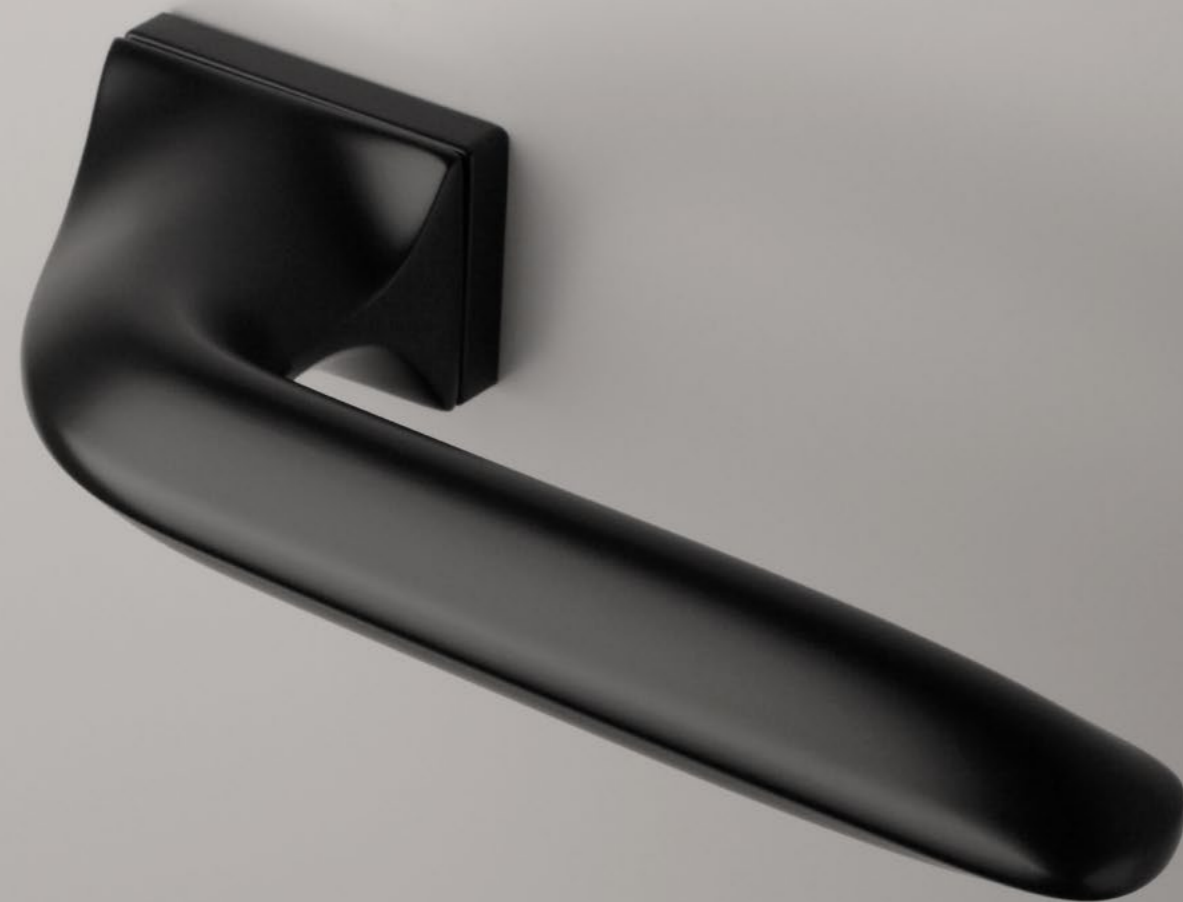

model	wykończenie	klamka kod: AS GLADIOLA RTH 7S para	rozeta klucz OB kod: AS RT 7S OB para	rozeta wkładka PZ kod: AS QRT 7S PZ para	rozeta WC kod: AS RT 7S WC para
	LC chrom polerowany	379,24 (466,47)	60,30 (74,17)	60,30 (74,17)	99,07 (121,86)
	SC chrom satynowy				
	BK czarny matowy				
	LG PVD złoty polerowany	455,08 (559,75)	72,36 (89,00)	72,36 (89,00)	113,47 (139,57)
	KG złoty matowy