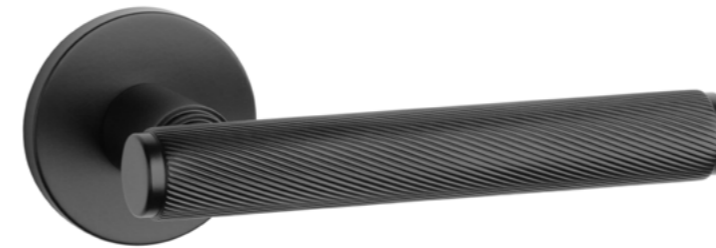

KERRIA

ROZETA R SLIM 7MM

model	wykończenie	klamka kod: AS KERRIA R 7S para	rozeta klucz OB kod: AS R 7S OB para	rozeta wkładka PZ kod: AS R 7S PZ para	rozeta WC kod: AS R 7S WC para
	BK czarny matowy	cena netto zł (brutto zł)	 cena netto zł (brutto zł)	 cena netto zł (brutto zł)	 cena netto zł (brutto zł)
		596,68 (733,92)	50,90 (62,61)	50,90 (62,61)	87,45 (107,56)

Do kompletu dostępna jest galka (str. 237)

Do kompletu dostępny jest uchwyt meblowy (str. 259)