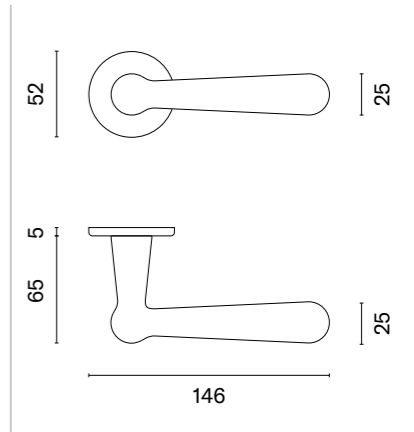

model	wykończenie	klamka kod: AS ROSEMARY R 5S para	rozeta klucz OB kod: AS R 5S OB para	rozeta wkładka PZ kod: AS R 5S PZ para	rozeta WC kod: AS R 5S WC para
	BK czarny matowy	287,59 (353,74)	59,90 (73,68)	59,90 (73,68)	91,85 (112,98)
	LG złoty polerowany	345,11 (424,49)	71,89 (88,42)	71,89 (88,42)	105,21 (129,41)