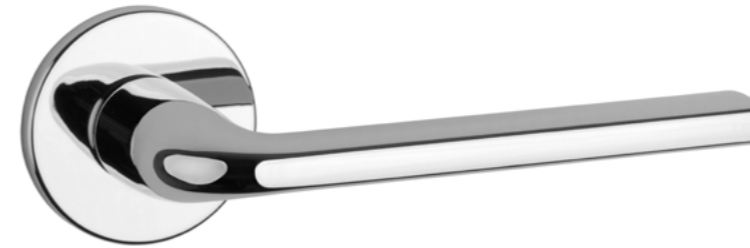

* Do wyczerpania stanów magazynowych.

OLEANDRO

ROZETA R SLIM 7MM

APRILE

model	wykończenie	klamka kod: AT OLEANDRO R 7S para	rozeta klucz OB kod: AT R 7S OB para	rozeta wkładka PZ kod: AT R 7S PZ para	rozeta WC kod: AT R 7S WC para
		cena netto zł (brutto zł)	 cena netto zł (brutto zł)	 cena netto zł (brutto zł)	 cena netto zł (brutto zł)
	CP chrom polerowany				
	MSC chrom satynowy	137,76 (169,44)	50,25 (61,81)	50,25 (61,81)	86,33 (106,19)
	BLACK czarny matowy				