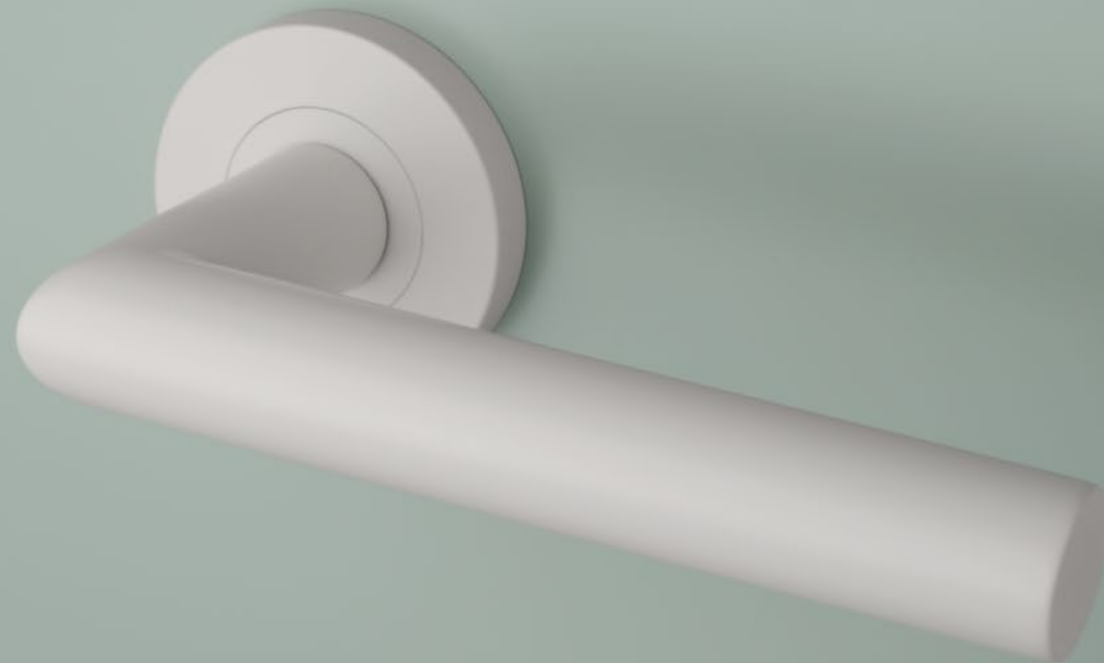

OVAL 1740

ROZETA PRO 8MM

model	wykończenie	klamka kod: SH OVAL 1740 PRO 8MM para	rozeta klucz OB kod: SH OVAL PRO 8MM 1710 OB para	rozeta wkładka PZ kod: SH OVAL PRO 8MM 1711 PZ para	rozeta WC kod: SH OVAL PRO 8MM 1712 WC para
	16 stal nierdzewna	97,42 (119,83)	 38,38 (47,21)	 38,38 (47,21)	 67,90 (83,52)
	F5 czarny matowy	128,42 (157,96)	47,23 (58,09)	47,23 (58,09)	76,76 (94,41)
	WH biały matowy	150,56 (185,19)	60,52 (74,44)	60,52 (74,44)	100,37 (123,46)