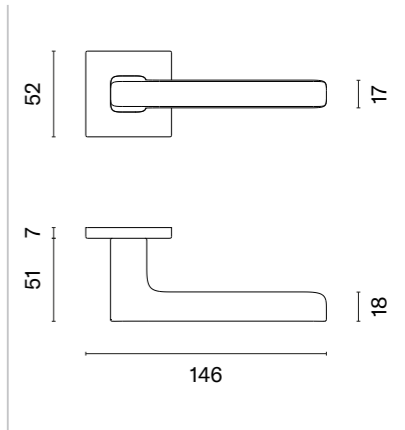

model	wykończenie	klamka kod: AS PEA Q 7S para cena netto zł (brutto zł)	rozeta klucz OB kod: AS Q 7S OB para cena netto zł (brutto zł)	rozeta wkładka PZ kod: AS Q 7S PZ para cena netto zł (brutto zł)	rozeta WC kod: AS Q 7S WC para cena netto zł (brutto zł)
	LC chrom polerowany	218,96 (269,32)	54,81 (67,42)	54,81 (67,42)	90,06 (110,77)
	SC chrom satynowy				
	BK czarny matowy