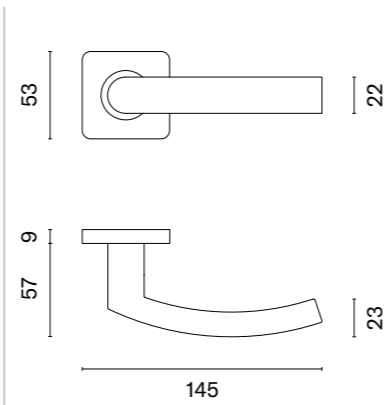

KVADRAT 1706

model	wykończenie	klamka kod: SM KVADRAT 1706 para	rozeta klucz OB kod: SM KVADRAT 1710 OB para	rozeta wkładka PZ kod: SM KVADRAT 1711 PZ para	rozeta WC kod: SM KVADRAT 1712 WC / SM OVAL 1713 WC para
	16 stal nierdzewna	79,32 (97,56)	23,60 (29,03)	23,60 (29,03)	59,80 (73,55)