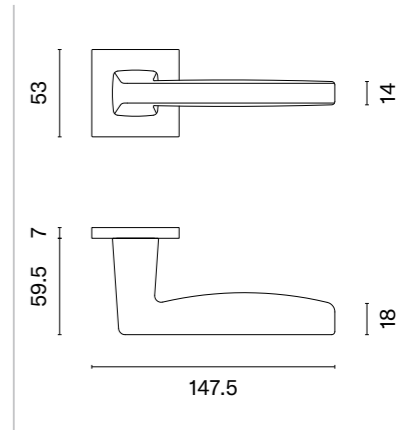

ERBA

ROZETA Q SLIM 7MM

model	wykończenie	klamka kod: AT ERBA Q 7S para	rozeta klucz OB kod: AT Q 7S OB para	rozeta wkładka PZ kod: AT Q 7S PZ para	rozeta WC kod: AT Q 7S WC para
		cena netto zł (brutto zł)	cena netto zł (brutto zł)	cena netto zł (brutto zł)	cena netto zł (brutto zł)
	CP chrom polerowany				
	MSC chrom satynowy	176,06 (216,55)	54,12 (66,57)	54,12 (66,57)	88,90 (109,35)
	BLACK czarny matowy				
	GOLD PVD złoty polerowany	193,67 (238,21)	59,53 (73,22)	59,53 (73,22)	97,80 (120,29)

Klamka występuje w wersji okiennej (str. 268)