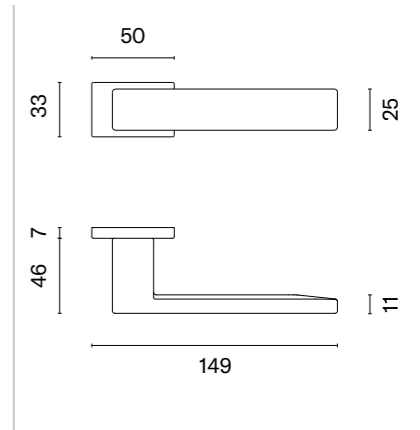

PINA RT

ROZETA RT SLIM 7MM

model	wykończenie	klamka kod: AS PINA RT 7S para	rozeta klucz OB kod: AS RT 7S OB para	rozeta wkładka PZ kod: AS QRT 7S PZ para	rozeta WC kod: AS RT 7S WC para
		cena netto zł (brutto zł)	 cena netto zł (brutto zł)	 cena netto zł (brutto zł)	 cena netto zł (brutto zł)
	LC chrom polerowany	231,50 (284,75)	60,30 (74,17)	60,30 (74,17)	99,07 (121,86)
	SC chrom satynowy				
	BK czarny matowy				
	LG złoty polerowany	277,79 (341,68)	72,36 (89,00)	72,36 (89,00)	113,47 (139,57)
	KG złoty matowy