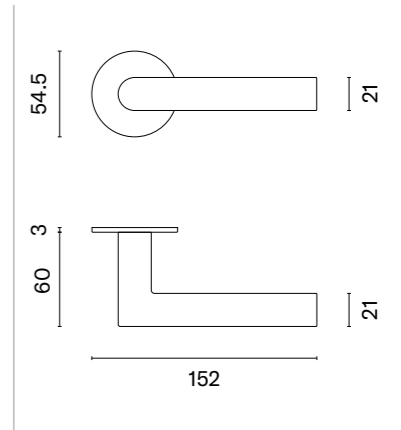

OVAL 1750

ROZETA ULTRA SLIM 3MM

model	wykończenie	klamka kod: SH OVAL 1750 3MM para	rozeta klucz OB kod: SH OVAL 3MM 1710 OB para	rozeta wkładka PZ kod: SH OVAL 3MM 1711 PZ para	rozeta WC kod: SH OVAL 3MM 1712 WC para
		cena netto zł (brutto zł)	 cena netto zł (brutto zł)	 cena netto zł (brutto zł)	 cena netto zł (brutto zł)
	16 stal nierdzewna	92,99 (114,38)	35,43 (43,58)	35,43 (43,58)	64,78 (79,68)
	F5 czarny matowy	118,09 (145,25)	39,84 (49,00)	39,84 (49,00)	69,39 (85,35)
	WH biały matowy	122,49 (150,66)	45,78 (56,31)	45,78 (56,31)	75,28 (92,59)
	PVD GOLD złoty polerowany	138,77 (170,69)	50,18 (61,72)	50,18 (61,72)	79,73 (98,07)