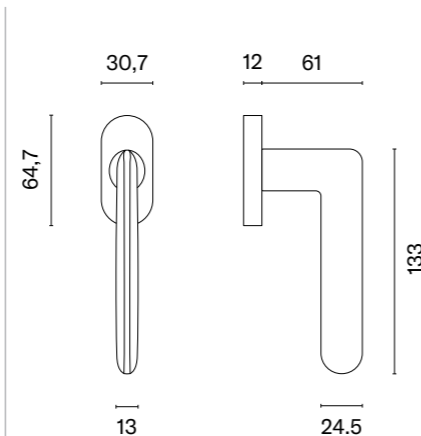

model	wykończenie	klamka kod: ST O AVA R sztuka cena netto zł (brutto zł)	model	wykończenie	klamka kod: ST O AVA R sztuka cena netto zł (brutto zł)
	CP chrom polerowany	52,14 (64,13)		MSN nikiel	52,14 (64,13)
	PSC chrom satynowy			MSB tytan	
	BLACK czarny matowy				

model	wykończenie	klamka kod: ST O SALTA R sztuka cena netto zł (brutto zł)	model	wykończenie	klamka kod: ST O SALTA R sztuka cena netto zł (brutto zł)
	CP chrom polerowany	52,14 (64,13)		MSN nikiel	52,14 (64,13)
	PSC chrom satynowy			MSB tytan	
	BLACK czarny matowy				

Klamka występuje w wersji drzwiowej (str. 200)

Klamka występuje w wersji drzwiowej (str. 201)

* Przy zamówieniu prosimy podać stronność klamki: prawa (P) lub lewa (L).

* Przy zamówieniu prosimy podać stronność klamki: prawa (P) lub lewa (L).