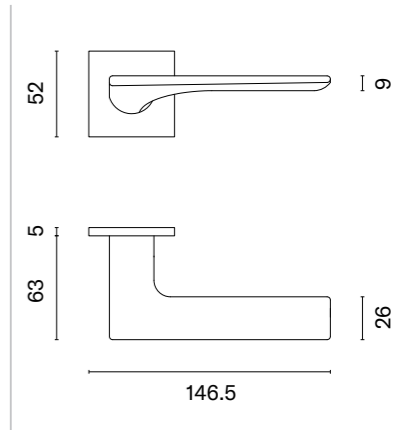

IRIS

ROZETA Q SUPER SLIM 5MM

APRILE

model	wykończenie	klamka kod: AS IRIS Q 5S para	rozeta klucz OB kod: AS Q 5S OB para	rozeta wkładka PZ kod: AS Q 5S PZ para	rozeta WC kod: AS Q 5S WC para
		cena netto zł (brutto zł)	cena netto zł (brutto zł)	cena netto zł (brutto zł)	cena netto zł (brutto zł)
	DSC chrom szczotkowany	247,10 (303,93)	71,58 (88,04)	71,58 (88,04)	105,35 (129,58)
	SNM nikiel	271,81 (334,33)	74,98 (92,23)	74,98 (92,23)	110,36 (135,74)
	GYM grafit		81,81 (100,63)	81,81 (100,63)	114,92 (141,35)