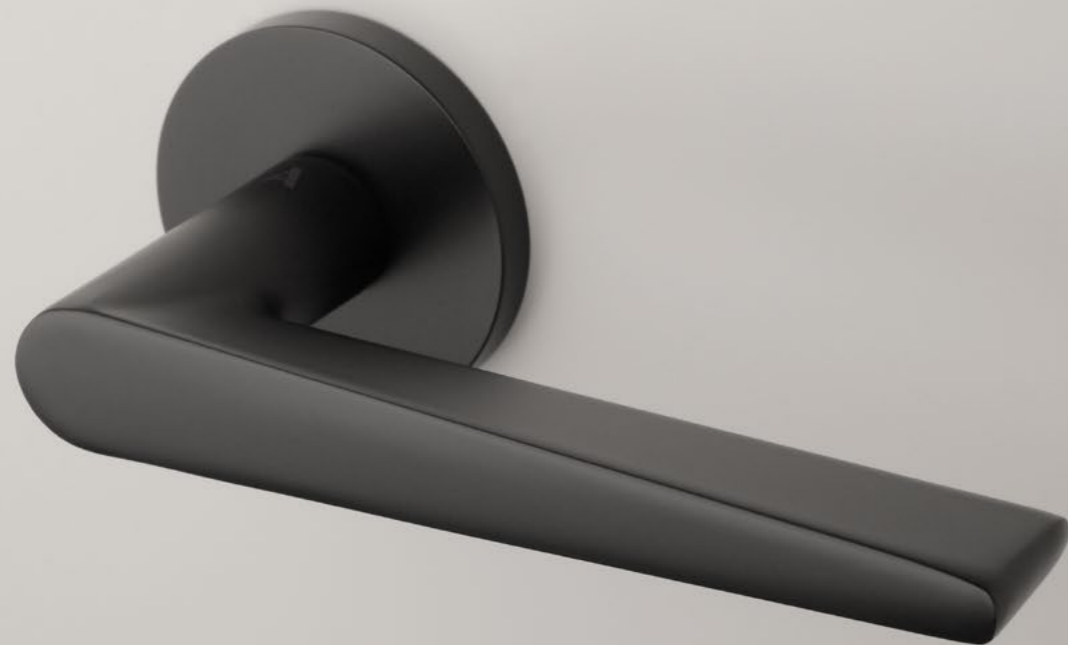

ARNICA R

ROZETA R SLIM 7MM

model	wykończenie	klamka kod: AT ARNICA R 7S para cena netto zł (brutto zł)	rozeta klucz OB kod: AT R 7S OB para cena netto zł (brutto zł)	rozeta wkładka PZ kod: AT R 7S PZ para cena netto zł (brutto zł)	rozeta WC kod: AT R 7S WC para cena netto zł (brutto zł)
	CP chrom polerowany				
	MSC chrom satynowy	137,76 (169,44)	50,25 (61,81)	50,25 (61,81)	86,33 (106,19)
	BLACK czarny matowy				

Klamka występuje w wersji okiennej (str. 254)