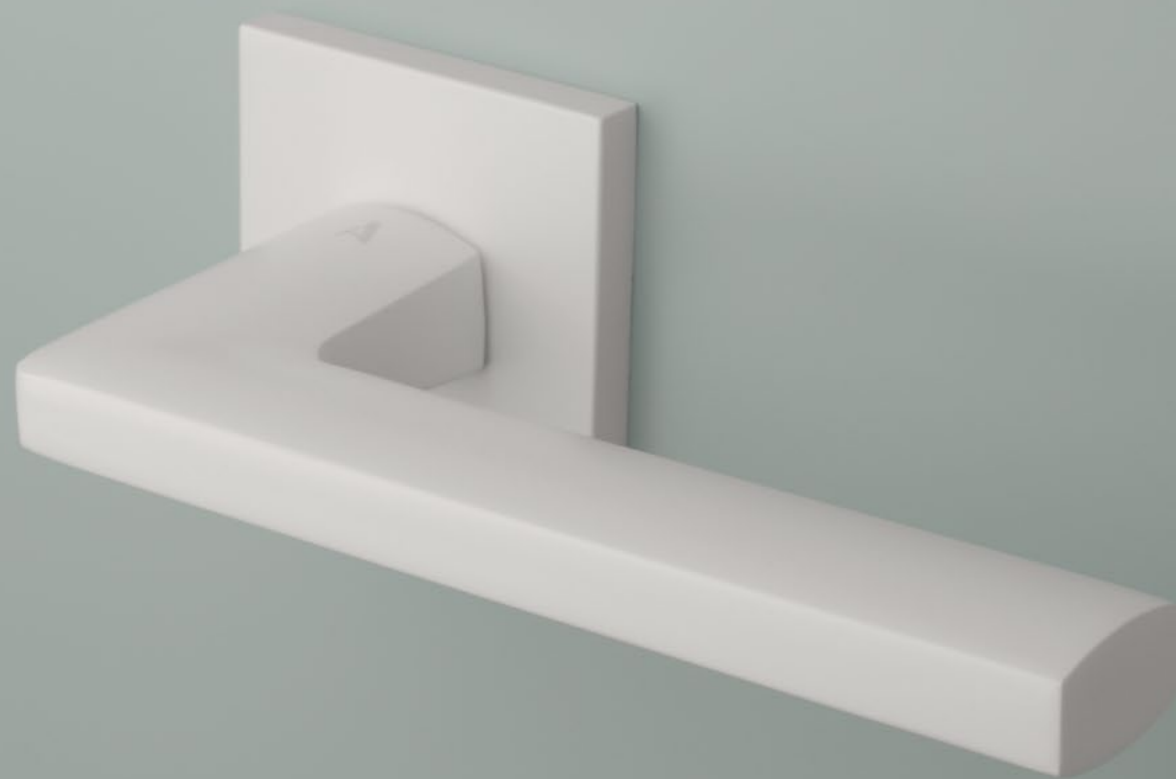

PYROLA

ROZETA Q SLIM 7MM

model	wykończenie	klamka kod: AT PYROLA Q 7S para cena netto zł (brutto zł)	rozeta klucz OB kod: AT Q 7S OB para cena netto zł (brutto zł)	rozeta wkładka PZ kod: AT Q 7S PZ para cena netto zł (brutto zł)	rozeta WC kod: AT Q 7S WC para cena netto zł (brutto zł)
	CP chrom polerowany				
	MSC chrom satynowy	166,75 (205,10)	54,12 (66,57)	54,12 (66,57)	88,90 (109,35)
	BLACK czarny matowy				
	WHITE biały matowy	183,41 (225,59)	59,53 (73,22)	59,53 (73,22)	97,80 (120,29)
	GOLD PVD złoty polerowany				

Klamka występuje w wersji okiennej (str. 272)