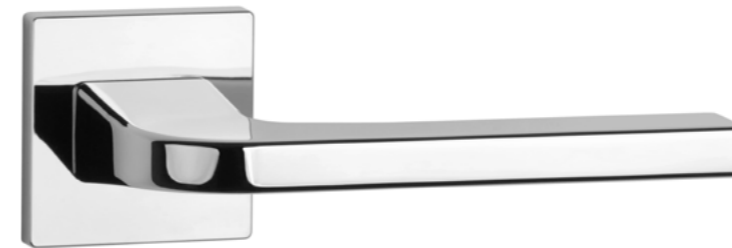

ISMENA Q

ROZETA Q SLIM 7MM

model	wykończenie	klamka kod: AS ISMENA Q 7S para cena netto zł (brutto zł)	rozeta klucz OB kod: AS Q 7S OB para cena netto zł (brutto zł)	rozeta wkładka PZ kod: AS Q 7S PZ para cena netto zł (brutto zł)	rozeta WC kod: AS Q 7S WC para cena netto zł (brutto zł)
	LC chrom polerowany	223,11 (274,43)	54,81 (67,42)	54,81 (67,42)	90,06 (110,77)
	SC chrom satynowy				
	BK czarny matowy				
	LG PVD złoty polerowany	267,73 (329,31)	65,78 (80,91)	65,78 (80,91)	103,15 (126,87)
	KG złoty matowy