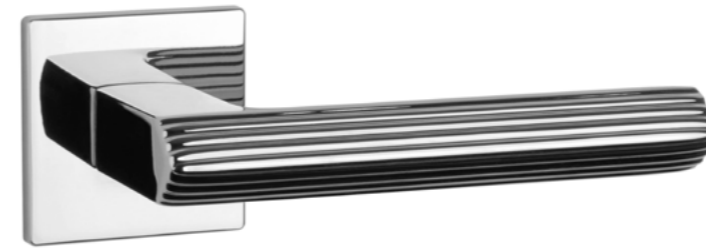

model	wykończenie	klamka kod: AS LARICE Q 5S para cena netto zł (brutto zł)	rozeta klucz OB kod: AS Q 5S OB para cena netto zł (brutto zł)	rozeta wkładka PZ kod: AS Q 5S PZ para cena netto zł (brutto zł)	rozeta WC kod: AS Q 5S WC para cena netto zł (brutto zł)
	LC chrom polerowany	294,33 (362,03)	68,17 (83,85)	68,17 (83,85)	100,33 (123,41)
	LG złoty polerowany	353,19 (434,42)	81,81 (100,63)	81,81 (100,63)	114,92 (141,35)