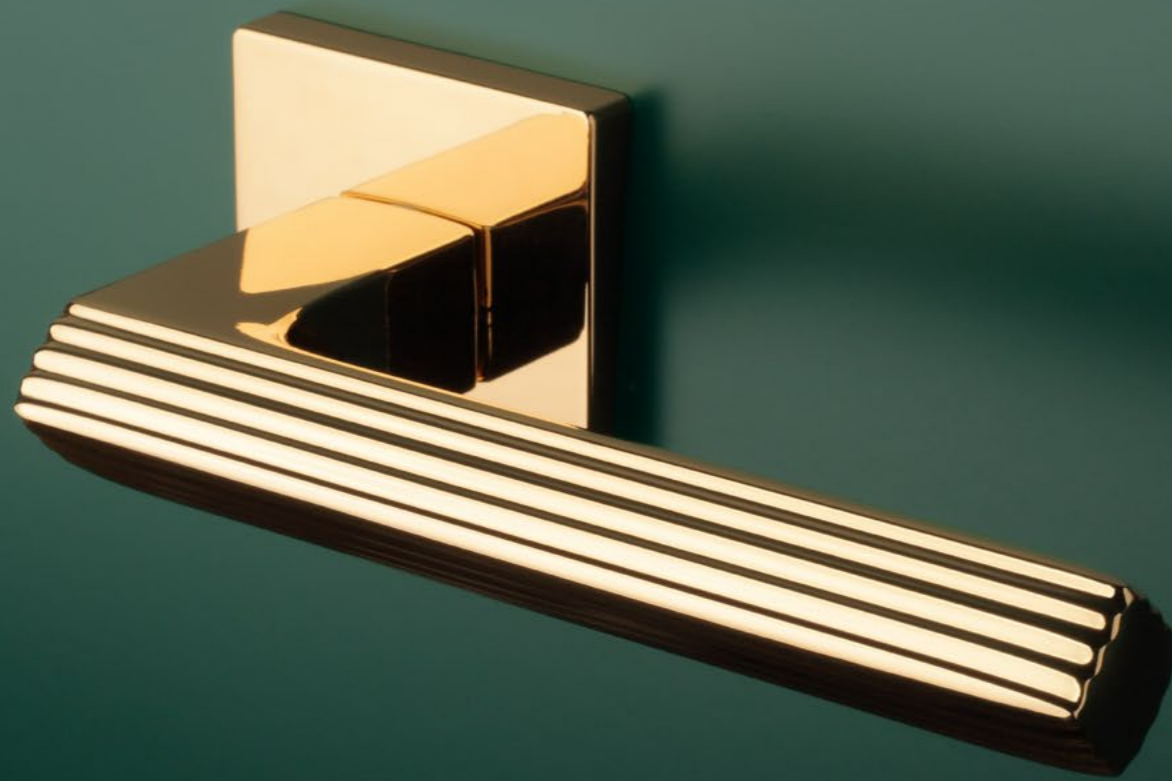

model	wykończenie	klamka kod: AS LARICE Q 5S para cena netto zł (brutto zł)	rozeta klucz OB kod: AS Q 5S OB para cena netto zł (brutto zł)	rozeta wkładka PZ kod: AS Q 5S PZ para cena netto zł (brutto zł)	rozeta WC kod: AS Q 5S WC para cena netto zł (brutto zł)
	LC chrom polerowany	294,33 (362,03)	68,17 (83,85)	68,17 (83,85)	100,33 (123,41)
	LG złoty polerowany	353,19 (434,42)	81,81 (100,63)	81,81 (100,63)	114,92 (141,35)