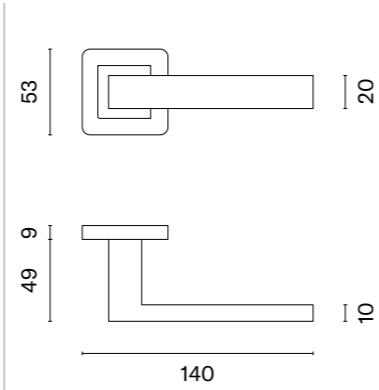

KVADRAT 1703

model	wykończenie	klamka kod: SM KVADRAT 1703 para	rozeta klucz OB kod: SM KVADRAT 1710 OB para	rozeta wkładka PZ kod: SM KVADRAT 1711 PZ para	rozeta WC kod: SM KVADRAT 1712 WC / SM OVAL 1713 WC para
	16 stal nierdzewna	84,08 (103,42)	23,60 (29,03)	23,60 (29,03)	59,80 (73,55)