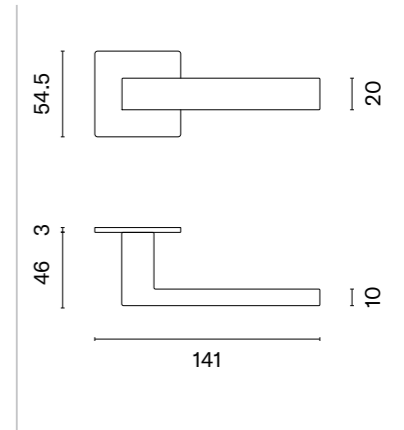

KVADRAT 1760

ROZETA ULTRA SLIM 3MM

model	wykończenie	klamka kod: SH KVADRAT 1760 3MM para	rozeta klucz OB kod: SH KVADRAT 3MM 1710 OB para	rozeta wkładka PZ kod: SH KVADRAT 3MM 1711 PZ para	rozeta WC kod: SH KVADRAT 3MM 1712 WC para
		cena netto zł (brutto zł)	  cena netto zł (brutto zł)	  cena netto zł (brutto zł)	  cena netto zł (brutto zł)
	16 stal nierdzewna	119,57 (147,07)	38,36 (47,18)	38,36 (47,18)	67,90 (83,52)
	F5 czarny matowy	144,66 (177,93)	42,81 (52,66)	42,81 (52,66)	72,31 (88,94)
	WH biały matowy	149,07 (183,36)	48,70 (59,90)	48,70 (59,90)	78,24 (96,24)
	PVD GOLD złoty polerowany	139,22 (171,24)	53,15 (65,37)	53,15 (65,37)	82,65 (101,66)