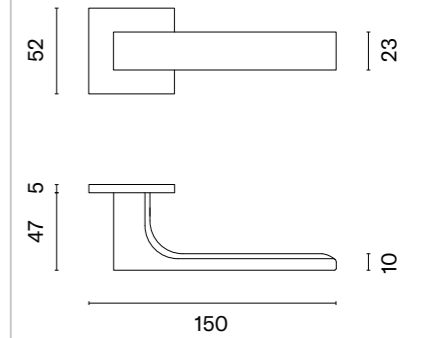

ALISSO

ROZETA Q SUPER SLIM 5MM

APRILE

model	wykończenie	klamka kod: AS ALISSO Q 5S para	rozeta klucz OB kod: AS Q 5S OB para	rozeta wkładka PZ kod: AS Q 5S PZ para	rozeta WC kod: AS Q 5S WC para
		cena netto zł (brutto zł)	 cena netto zł (brutto zł)	 cena netto zł (brutto zł)	 cena netto zł (brutto zł)
	DSC chrom szczotkowany	228,08 (280,54)	71,58 (88,04)	71,58 (88,04)	105,35 (129,58)
	SNM nikiel	250,89 (308,59)	74,98 (92,23)	74,98 (92,23)	110,36 (135,74)
	GYM grafit		81,81 (100,63)	81,81 (100,63)	114,92 (141,35)