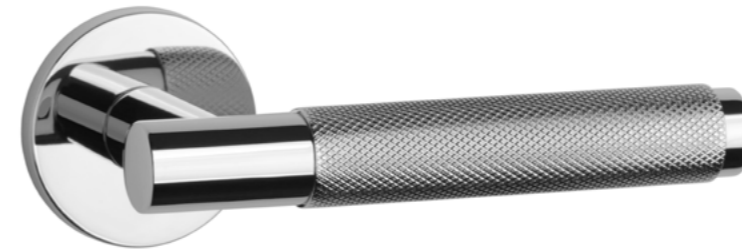

MOLINIA

ROZETA R SLIM 7MM

model	wykończenie	klamka kod: AT MOLINIA R 7S para cena netto zł (brutto zł)	rozeta klucz OB kod: AS R 7S OB para cena netto zł (brutto zł)	rozeta wkładka PZ kod: AS R 7S PZ para cena netto zł (brutto zł)	rozeta WC kod: AS R 7S WC para cena netto zł (brutto zł)
	CP chrom polerowany	255,03 (313,69)	50,25 (61,81)	50,25 (61,81)	86,33 (106,19)
	BLACK czarny matowy				
	GOLD PVD złoty polerowany	294,51 (362,25)	55,28 (67,99)	55,28 (67,99)	94,95 (116,79)
	GOLD SATIN złoty matowy		60,30 (74,17)	60,30 (74,17)	99,28 (122,11)

Klamka występuje w wersji okiennej (str. 262)

* Klamka dostępna od czerwca 2023