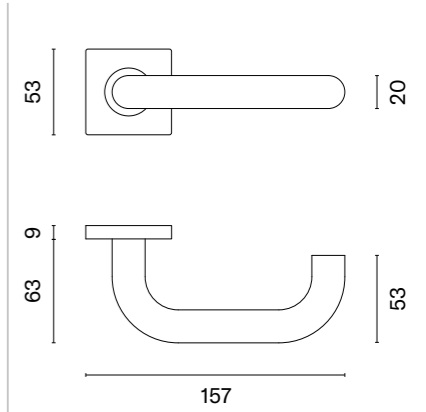

KVADRAT 1704

model	wykończenie	klamka kod: SM KVADRAT 1704 para	rozeta klucz OB kod: SM KVADRAT 1710 OB para	rozeta wkładka PZ kod: SM KVADRAT 1711 PZ para	rozeta WC kod: SM KVADRAT 1712 WC / SM OVAL 1713 WC para
	16 stal nierdzewna	71,93 (88,47)	23,60 (29,03)	23,60 (29,03)	59,80 (73,55)