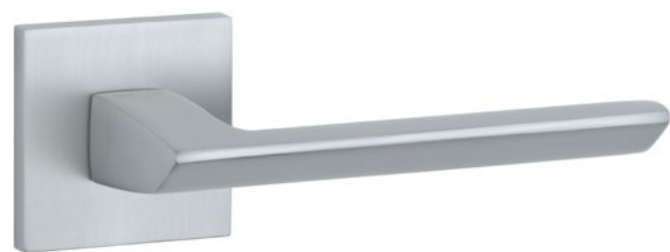

OGA

ROZETA Q SLIM 7MM

STILE

model	wykończenie	klamka kod: ST OGA Q 7S para	rozeta klucz OB kod: ST Q 7S OB para	rozeta wkładka PZ kod: ST Q 7S PZ para	rozeta WC kod: ST Q 7S WC para
	PSC chrom satynowy				
		cena netto zł (brutto zł)	cena netto zł (brutto zł)	cena netto zł (brutto zł)	cena netto zł (brutto zł)
	BLACK czarny matowy	94,80 (116,60)	54,12 (66,57)	54,12 (66,57)	88,90 (109,35)
	MSN nikiel				

Klamka występuje w wersji okiennej (str. 282)