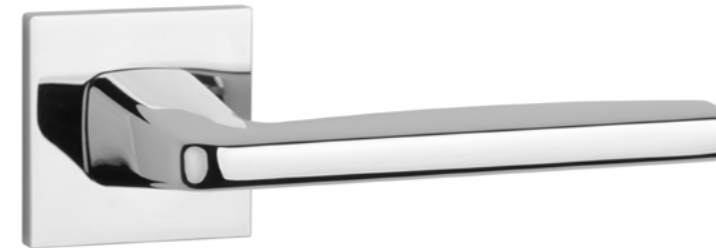

ERBA

ROZETA Q SLIM 7MM

model	wykończenie	klamka kod: AT ERBA Q 7S para	rozeta klucz OB kod: AT Q 7S OB para	rozeta wkładka PZ kod: AT Q 7S PZ para	rozeta WC kod: AT Q 7S WC para
		cena netto zł (brutto zł)	cena netto zł (brutto zł)	cena netto zł (brutto zł)	cena netto zł (brutto zł)
	CP chrom polerowany				
	MSC chrom satynowy	176,06 (216,55)	54,12 (66,57)	54,12 (66,57)	88,90 (109,35)
	BLACK czarny matowy				
	GOLD PVD złoty polerowany	193,67 (238,21)	59,53 (73,22)	59,53 (73,22)	97,80 (120,29)

Klamka występuje w wersji okiennej (str. 268)