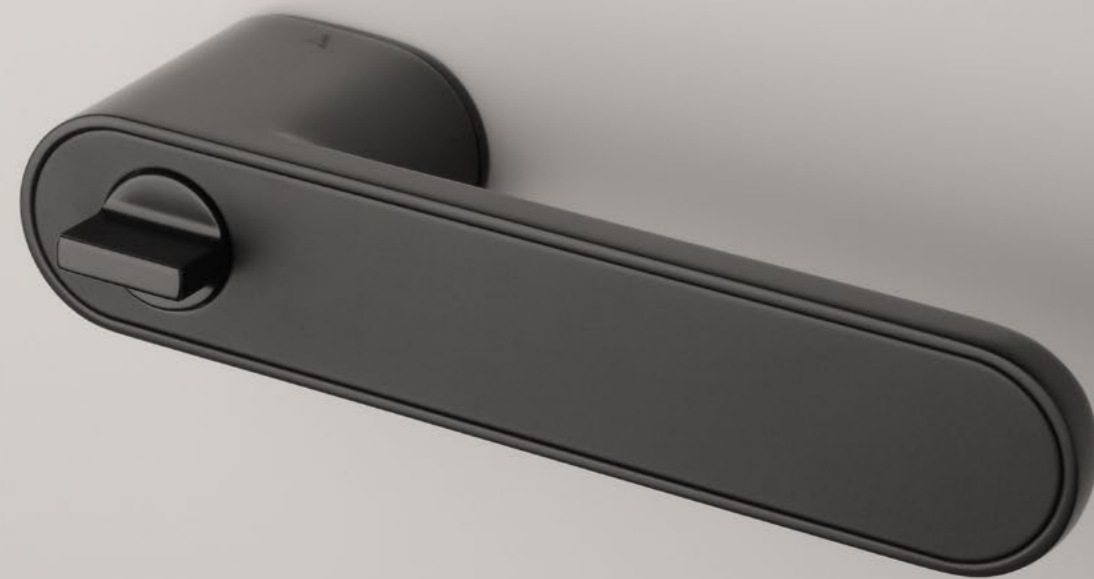

GUAVA

ROZETA RTH L SLIM 7MM

Na zdjęciu klamka z wymiennym magnetycznym insertem czarnym. Możliwość montażu innych insertów.

model	wersja	kod	wykończenie	cena netto zł (brutto zł) cena zawiera 2 sztuki insertu BK czarny
	Klamko - klamka bez zamknięcia	ASG GUAVA RTH L BK para	BK czarny matowy + ASG I G BK insert czarny matowy	517,42 (636,43)
	Klamko - klamka z zamknięciem prawa	ASG GUAVA RTH L BK RIGHT para	BK czarny matowy + ASG I G BK insert czarny matowy	564,36 (694,16)
	Klamko - klamka z zamknięciem lewa	ASG GUAVA RTH L BK LEFT para	BK czarny matowy + ASG I G BK insert czarny matowy	

ZESTAW MONTAŻOWY DO GRUBOŚCI SKRZYDŁA

	40-45 mm	46-50 mm	51-55 mm	56-60 mm
	+0,01	+32,55 (40,04)	+33,72 (41,48)	+34,90 (42,93)

* Przy zamówieniu prosimy podać stronność klamki z pokrętkiem (prawa/lewa). Na zdjęciu po lewej została przedstawiona klamka prawa.