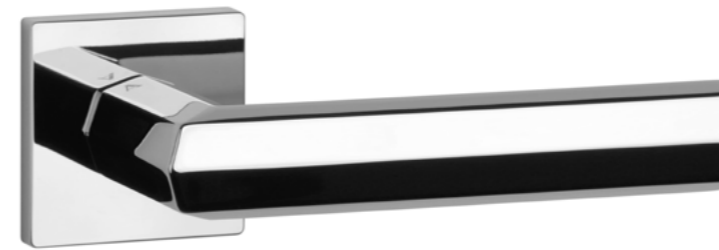

FRESIA

ROZETA Q SLIM 7MM

APRILE

model	wykończenie	klamka kod: AS FRESIA Q 7S para	rozeta klucz OB kod: AS Q 7S OB para	rozeta wkładka PZ kod: AS Q 7S PZ para	rozeta WC kod: AS Q 7S WC para
		cena netto zł (brutto zł)	 cena netto zł (brutto zł)	 cena netto zł (brutto zł)	 cena netto zł (brutto zł)
	LC chrom polerowany				
	SC chrom satynowy	217,69 (267,76)	54,81 (67,42)	54,81 (67,42)	90,06 (110,77)
	BK czarny matowy