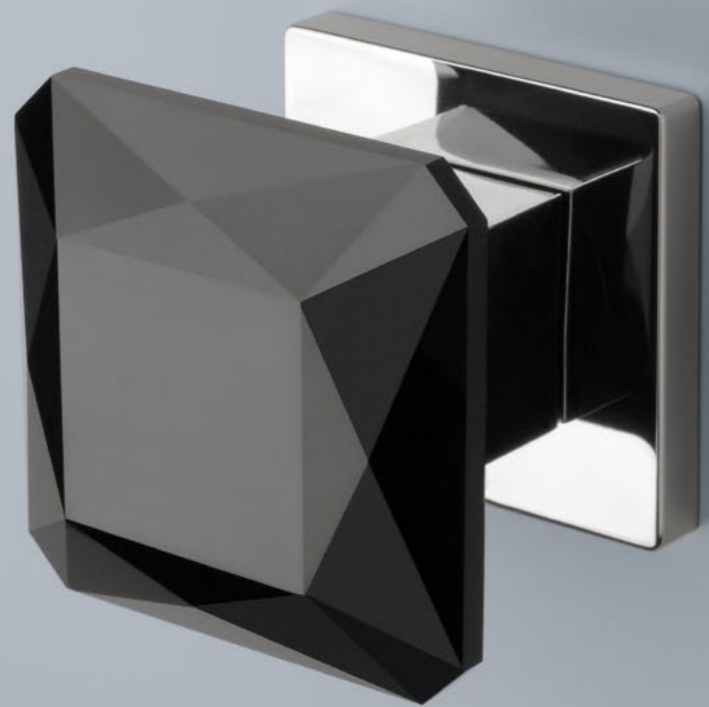

QUINCE

ROZETA Q SLIM 7MM

model	wykończenie	galka kod: AS QUINCE Q 7S sztuka / para	rozeta klucz OB kod: AS Q 7S OB para	rozeta wkładka PZ kod: AS Q 7S PZ para	rozeta WC kod: AS Q 7S WC para
		cena netto zł (brutto zł)	 cena netto zł (brutto zł)	 cena netto zł (brutto zł)	 cena netto zł (brutto zł)
	LC/BK chrom polerowany/ czarny kryształ	275,82 / 551,64 (339,26 / 678,52)	54,81 (67,42)	54,81 (67,42)	90,06 (110,77)

Do kompletu dostępny jest uchwyt meblowy (str. 299)

* Przy zamówieniu prosimy o podanie wersji galki: jednostronna stała, jednostronna ruchoma, dwustronna stała, dwustronna stało-ruchoma, dwustronna ruchoma.