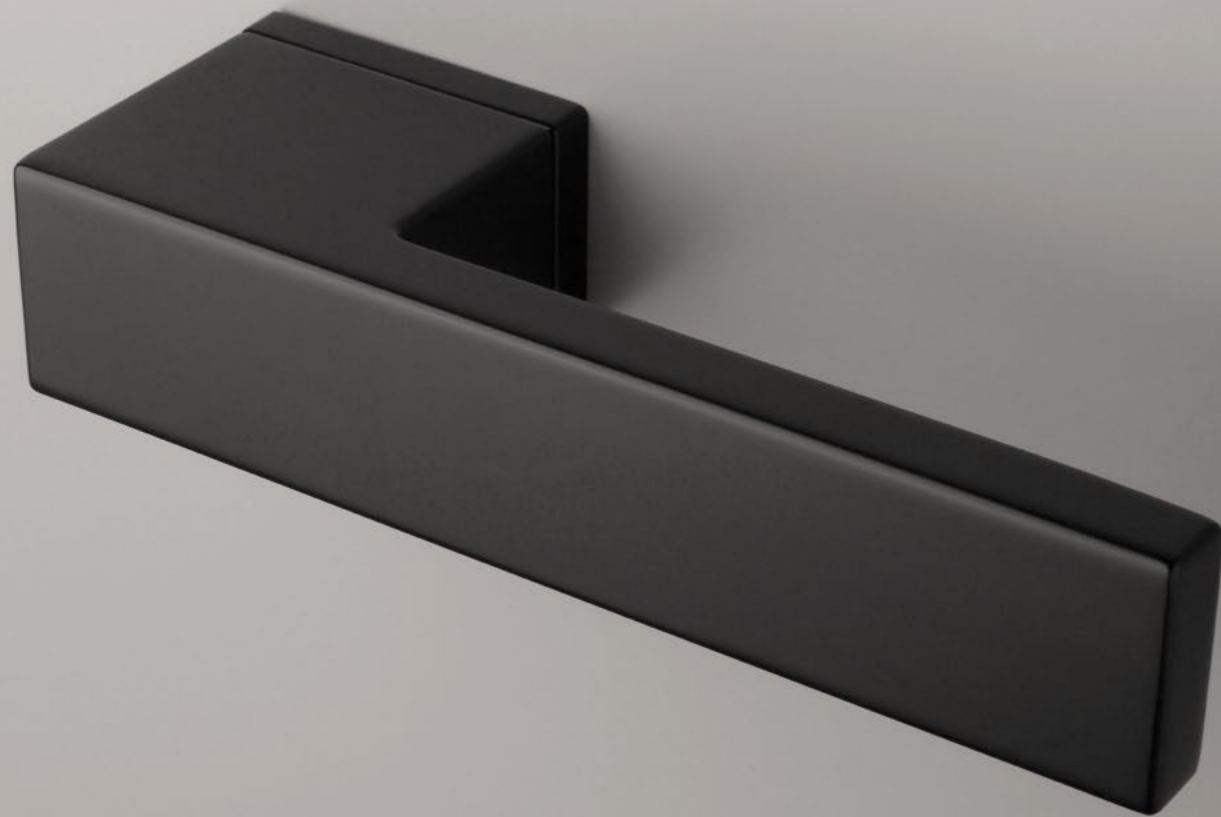

CARLINA

ROZETA RTH SLIM 7MM

APRILE

model	wykończenie	klamka kod: AS CARLINA RTH 7S para	rozeta klucz OB kod: AS RT 7S OB para	rozeta wkładka PZ kod: AS QRT 7S PZ para	rozeta WC kod: AS RT 7S WC para
	LC chrom polerowany	318,44 (391,68)	60,30 (74,17)	60,30 (74,17)	99,07 (121,86)
	SC chrom satynowy				
	BK czarny matowy				
		cena netto zł (brutto zł)	cena netto zł (brutto zł)	cena netto zł (brutto zł)	cena netto zł (brutto zł)