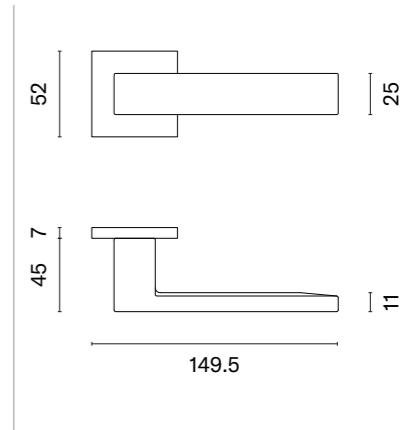

PINA Q

ROZETA Q SLIM 7MM

model	wykończenie	klamka kod: AS PINA Q 7S para cena netto zł (brutto zł)	rozeta klucz OB kod: AS Q 7S OB para cena netto zł (brutto zł)	rozeta wkładka PZ kod: AS Q 7S PZ para cena netto zł (brutto zł)	rozeta WC kod: AS Q 7S WC para cena netto zł (brutto zł)
	LC chrom polerowany	210,46 (258,87)	54,81 (67,42)	54,81 (67,42)	90,06 (110,77)
	SC chrom satynowy				
	BK czarny matowy				
	WH biały matowy	252,55 (310,64)	65,78 (80,91)	65,78 (80,91)	103,15 (126,87)
	LG złoty polerowany				
	KG złoty matowy				
	PN PVD miedziany