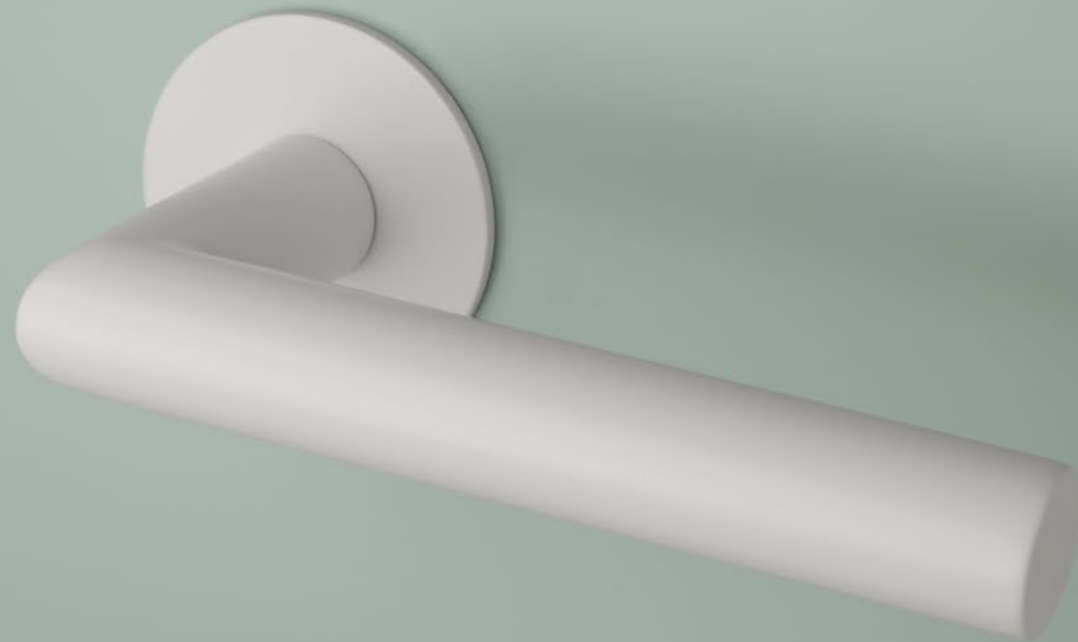

OVAL 1750

ROZETA ULTRA SLIM 3MM

model	wykończenie	klamka kod: SH OVAL 1750 3MM para	rozeta klucz OB kod: SH OVAL 3MM 1710 OB para	rozeta wkładka PZ kod: SH OVAL 3MM 1711 PZ para	rozeta WC kod: SH OVAL 3MM 1712 WC para
		cena netto zł (brutto zł)	 cena netto zł (brutto zł)	 cena netto zł (brutto zł)	 cena netto zł (brutto zł)
	16 stal nierdzewna	92,99 (114,38)	35,43 (43,58)	35,43 (43,58)	64,78 (79,68)
	F5 czarny matowy	118,09 (145,25)	39,84 (49,00)	39,84 (49,00)	69,39 (85,35)
	WH biały matowy	122,49 (150,66)	45,78 (56,31)	45,78 (56,31)	75,28 (92,59)
	PVD GOLD złoty polerowany	138,77 (170,69)	50,18 (61,72)	50,18 (61,72)	79,73 (98,07)