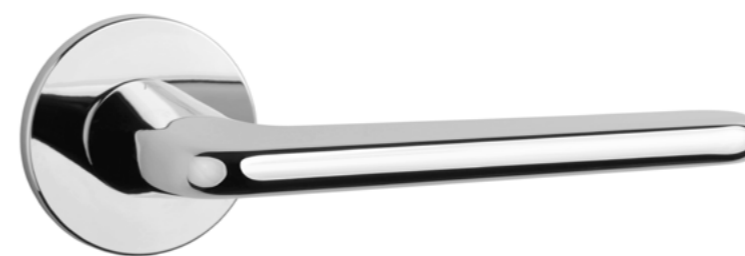

Klamka występuje w wersji okiennej (str. 260)

KERRIA

ROZETA R SLIM 7MM

model	wykończenie	klamka kod: AS KERRIA R 7S para	rozeta klucz OB kod: AS R 7S OB para	rozeta wkładka PZ kod: AS R 7S PZ para	rozeta WC kod: AS R 7S WC para
	BK czarny matowy	cena netto zł (brutto zł)	 cena netto zł (brutto zł)	 cena netto zł (brutto zł)	 cena netto zł (brutto zł)
		596,68 (733,92)	50,90 (62,61)	50,90 (62,61)	87,45 (107,56)

Do kompletu dostępna jest galka (str. 237)

Do kompletu dostępny jest uchwyt meblowy (str. 259)

LIRA

ROZETA R SUPER SLIM 5 MM

model	wykończenie	klamka kod: AS LIRA R 5S para cena netto zł (brutto zł)	rozeta klucz OB kod: AS R 5S OB para   cena netto zł (brutto zł)	rozeta wkładka PZ kod: AS R 5S PZ para   cena netto zł (brutto zł)	rozeta WC kod: AS R 5S WC para   cena netto zł (brutto zł)
	LC chrom polerowany	265,84 (326,98)	59,90 (73,68)	59,90 (73,68)	91,85 (112,98)
	SC chrom satynowy				
	BK czarny matowy				
	LG złoty polerowany	319,00 (392,37)	71,89 (88,42)	71,89 (88,42)	105,21 (129,41)
	KG złoty matowy				
	PN PVD miedziany				