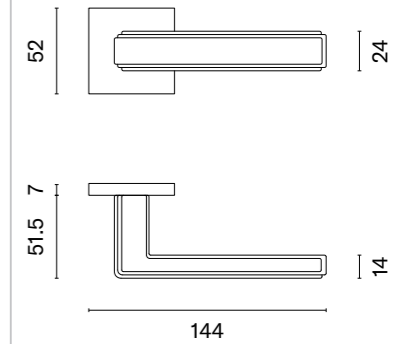

RAFLESIA

ROZETA Q SLIM 7MM

model	wykończenie	klamka kod: AS RAFLESIA Q 7S para cena netto zł (brutto zł)	rozeta klucz OB kod: AS Q 7S OB para cena netto zł (brutto zł)	rozeta wkładka PZ kod: AS Q 7S PZ para cena netto zł (brutto zł)	rozeta WC kod: AS Q 7S WC para cena netto zł (brutto zł)
	LC chrom polerowany	241,22 (296,70)	54,81 (67,42)	54,81 (67,42)	90,06 (110,77)
	SC chrom satynowy				
	BK czarny matowy				
	LG złoty polerowany	289,47 (356,05)	65,78 (80,91)	65,78 (80,91)	103,15 (126,87)
	KG złoty matowy				
	PN PVD miedziany