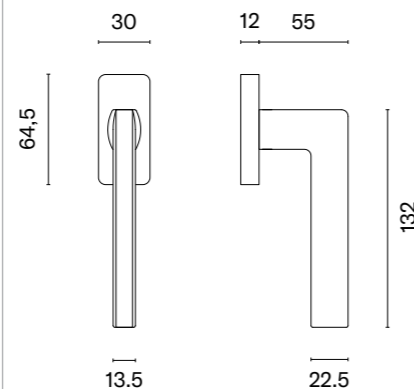

model	wykończenie	klamka kod: AT O PYROLA Q sztuka cena netto zł (brutto zł)	model	wykończenie	klamka kod: AT O PYROLA Q sztuka cena netto zł (brutto zł)
	CP chrom polerowany	91,71 (112,80)		WHITE biały matowy	100,88 (124,08)
	MSC chrom satynowy			GOLD PVD złoty polerowany	
	BLACK czarny matowy				

Klamka występuje w wersji drzwiowej (str. 149)