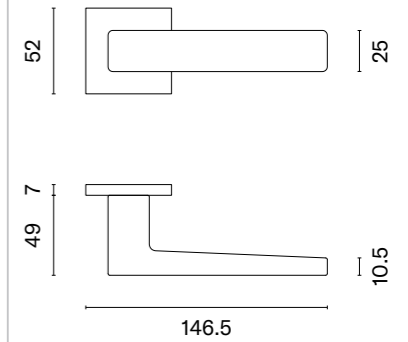

ERICA

ROZETA Q SLIM 7MM

APRILE

model	wykończenie	klamka kod: AS ERICA Q 7S para cena netto zł (brutto zł)	rozeta klucz OB kod: AS Q 7S OB para cena netto zł (brutto zł)	rozeta wkładka PZ kod: AS Q 7S PZ para cena netto zł (brutto zł)	rozeta WC kod: AS Q 7S WC para cena netto zł (brutto zł)
	LC chrom polerowany				
	SC chrom satynowy	217,23 (267,19)	54,81 (67,42)	54,81 (67,42)	90,06 (110,77)
	BK czarny matowy