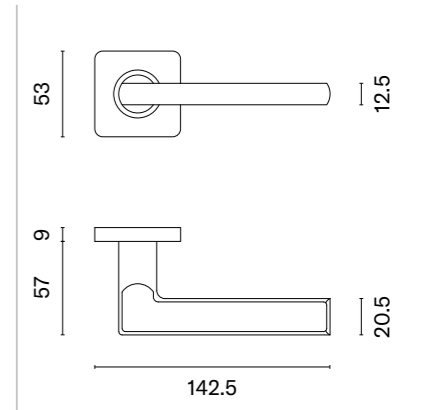

KVADRAT 1702

model	wykończenie	klamka kod: SM KVADRAT 1702 para	rozeta klucz OB kod: SM KVADRAT 1710 OB para	rozeta wkładka PZ kod: SM KVADRAT 1711 PZ para	rozeta WC kod: SM KVADRAT 1712 WC / SM OVAL 1713 WC para
	16 stal nierdzewna	92,21 (113,42)	23,60 (29,03)	23,60 (29,03)	59,80 (73,55)