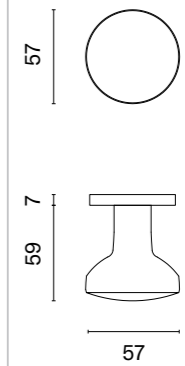

ORTICA

ROZETA R SLIM 7MM

model	wykończenie	galka kod: AS ORTICA R 7S sztuka / para	rozeta klucz OB kod: AS R 7S OB para	rozeta wkładka PZ kod: AS R 7S PZ para	rozeta WC kod: AS R 7S WC para
		cena netto zł (brutto zł)	 cena netto zł (brutto zł)	 cena netto zł (brutto zł)	 cena netto zł (brutto zł)
	LC chrom polerowany	142,64 / 285,29 (175,45 / 350,91)	50,90 (62,61)	50,90 (62,61)	87,45 (107,56)
	SC chrom satynowy				
	BK czarny matowy				
	WH biały matowy	159,76 / 323,79 (196,50 / 398,26)	61,08 (75,13)	61,08 (75,13)	100,16 (123,20)
	LG złoty polerowany				
	KG złoty matowy				
	PN miedziany				

* Przy zamówieniu prosimy o podanie wersji galki: jednostronna stała, jednostronna ruchoma, dwustronna stała, dwustronna stało-ruchoma, dwustronna ruchoma.