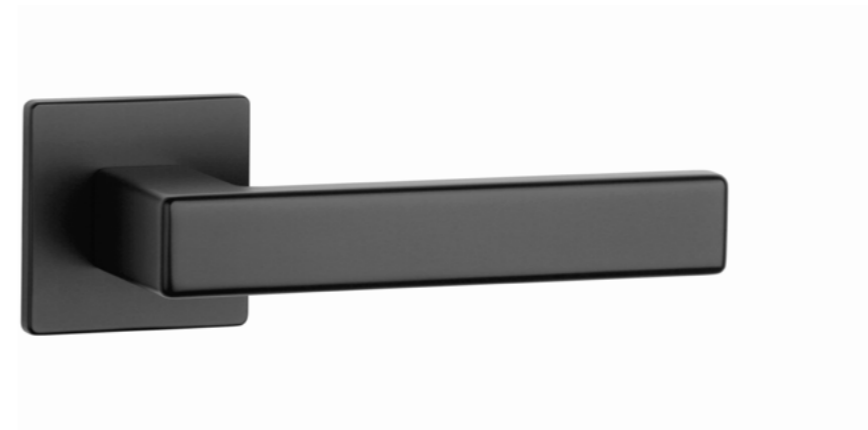

TILIA

ROZETA Q SUPER SLIM 5MM

APRILE

model	wykończenie	klamka kod: AS TILIA Q 5S para	rozeta klucz OB kod: AS Q 5S OB para	rozeta wkładka PZ kod: AS Q 5S PZ para	rozeta WC kod: AS Q 5S WC para
		cena netto zł (brutto zł)	 cena netto zł (brutto zł)	 cena netto zł (brutto zł)	 cena netto zł (brutto zł)
	BK czarny matowy	252,98 (311,17)	68,17 (83,85)	68,17 (83,85)	100,33 (123,41)
	US PVD antracyt polerowany	303,58 (373,40)	81,81 (100,63)	81,81 (100,63)	114,92 (141,35)
	US-A PVD antracyt matowy