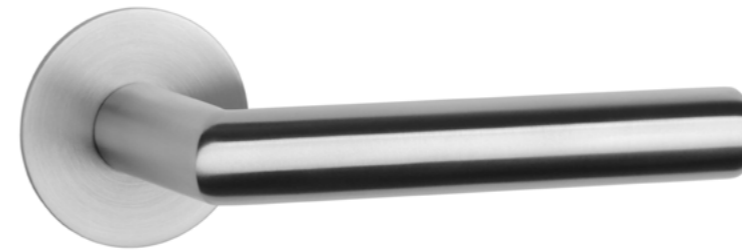

OVAL 1750

ROZETA ULTRA SLIM 3MM

model	wykończenie	klamka kod: SH OVAL 1750 3MM para	rozeta klucz OB kod: SH OVAL 3MM 1710 OB para	rozeta wkładka PZ kod: SH OVAL 3MM 1711 PZ para	rozeta WC kod: SH OVAL 3MM 1712 WC para
		cena netto zł (brutto zł)	 cena netto zł (brutto zł)	 cena netto zł (brutto zł)	 cena netto zł (brutto zł)
	16 stal nierdzewna	92,99 (114,38)	35,43 (43,58)	35,43 (43,58)	64,78 (79,68)
	F5 czarny matowy	118,09 (145,25)	39,84 (49,00)	39,84 (49,00)	69,39 (85,35)
	WH biały matowy	122,49 (150,66)	45,78 (56,31)	45,78 (56,31)	75,28 (92,59)
	PVD GOLD złoty polerowany	138,77 (170,69)	50,18 (61,72)	50,18 (61,72)	79,73 (98,07)