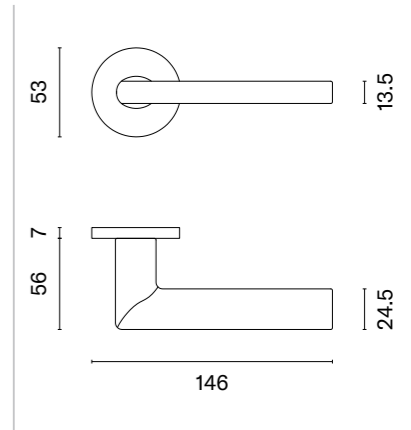

KALMIA

ROZETA R SLIM 7MM

model	wykończenie	klamka kod: AT KALMIA R 7S para cena netto zł (brutto zł)	rozeta klucz OB kod: AT R 7S OB para cena netto zł (brutto zł)	rozeta wkładka PZ kod: AT R 7S PZ para cena netto zł (brutto zł)	rozeta WC kod: AT R 7S WC para cena netto zł (brutto zł)
	CP chrom polerowany	153,48 (188,78)	50,25 (61,81)	50,25 (61,81)	86,33 (106,19)
	MSC chrom satynowy				
	BLACK czarny matowy				
	WHITE biały matowy	168,84 (207,67)	55,28 (67,99)	55,28 (67,99)	94,95 (116,79)
	GOLD PVD złoty polerowany				

Klamka występuje w wersji okiennej (str. 260)