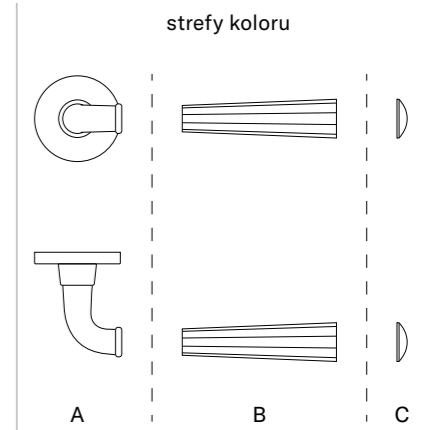

MARIGOLD MULTICOLOR R
ROZETA SLIM 7MM

model	wykończenie	klamka kod: ASM MARIGOLD R 7S MULTICOLOR para cena netto zł (brutto zł)	rozety dolne
	Personalizacja koloru klamki – wybór 3 elementów z 6 kolorów	389,86 (479,53)	Cennik rozet dolnych: strona 67