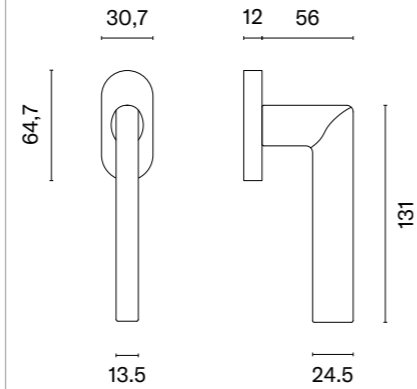

model	wykończenie	klamka kod: AT O KALMIA R sztuka cena netto zł (brutto zł)	model	wykończenie	klamka kod: AT O KALMIA R sztuka cena netto zł (brutto zł)
	CP chrom polerowany	84,41 (103,82)		WHITE biały matowy	92,86 (114,22)
	MSC chrom satynowy			GOLD PVD złoty polerowany	
	BLACK czarny matowy				

Klamka występuje w wersji drzwiowej (str. 57)

model	wykończenie	klamka kod: AT O LUNA R sztuka cena netto zł (brutto zł)	model	wykończenie	klamka kod: AT O LUNA R sztuka cena netto zł (brutto zł)	
	CP chrom polerowany	90,25 (111,01)		BLACK czarny matowy	90,25 (111,01)	
	MSC chrom satynowy			GOLD PVD złoty polerowany		99,27 (122,10)

Klamka występuje w wersji drzwiowej (str. 65)

* Przy zamówieniu prosimy podać stronność klamki: prawa (P) lub lewa (L).

* Przy zamówieniu prosimy podać stronność klamki: prawa (P) lub lewa (L).