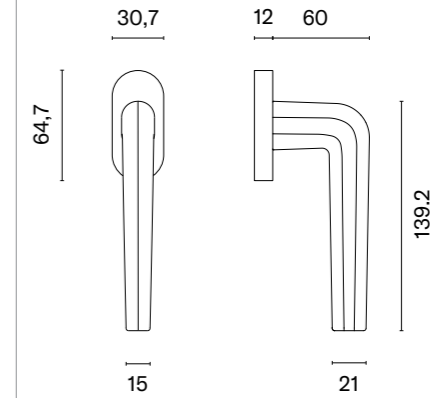

model	wykończenie	klamka kod: AT O FUNKIA R sztuka cena netto zł (brutto zł)	model	wykończenie	klamka kod: AT O FUNKIA R sztuka cena netto zł (brutto zł)	
	CP chrom polerowany	96,33 (118,49)		BLACK czarny matowy	96,33 (118,49)	
	MSC chrom satynowy				GOLD PVD złoty polerowany	105,96 (130,33)

Klamka występuje w wersji drzwiowej (str. 43)

* Przy zamówieniu prosimy podać stronność klamki: prawa (P) lub lewa (L).