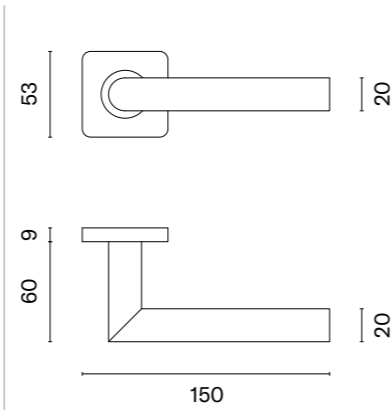

KVADRAT 1701

model	wykończenie	klamka kod: SM KVADRAT 1701 para	rozeta klucz OB kod: SM KVADRAT 1710 OB para	rozeta wkładka PZ kod: SM KVADRAT 1711 PZ para	rozeta WC kod: SM KVADRAT 1712 WC / SM OVAL 1713 WC para
	16 stal nierdzewna	64,50 (79,34)	23,60 (29,03)	23,60 (29,03)	59,80 (73,55)
	F5 czarny matowy	91,22 (112,20)	32,61 (40,11)	32,61 (40,11)	81,24 (99,93)