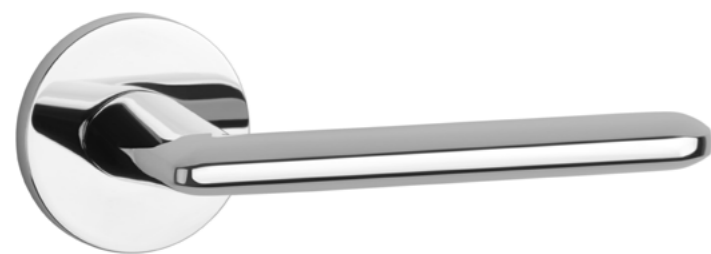

AVA

ROZETA R SLIM 7MM

STILE

model	wykończenie	klamka kod: ST AVA R 7S para	rozeta klucz OB kod: ST R 7S OB para	rozeta wkładka PZ kod: ST R 7S PZ para	rozeta WC kod: ST R 7S WC para
	CP chrom polerowany	94,80 (116,60)	50,25 (61,81)	50,25 (61,81)	86,33 (106,19)
	PSC chrom satynowy				
	BLACK czarny matowy				
	MSN nikiel				
	MSB tytan				
		cena netto zł (brutto zł)	cena netto zł (brutto zł)	cena netto zł (brutto zł)	cena netto zł (brutto zł)

Klamka występuje w wersji okiennej (str. 274)