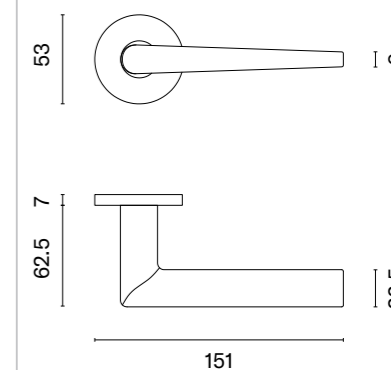

SALTA

ROZETA R SLIM 7MM

STILE

model	wykończenie	klamka kod: ST SALTA R 7S para	rozeta klucz OB kod: ST R 7S OB para	rozeta wkładka PZ kod: ST R 7S PZ para	rozeta WC kod: ST R 7S WC para
	CP chrom polerowany	94,80 (116,60)	50,25 (61,81)	50,25 (61,81)	86,33 (106,19)
	PSC chrom satynowy				
	BLACK czarny matowy				
	MSN nikiel				
	MSB tytan				
		cena netto zł (brutto zł)	cena netto zł (brutto zł)	cena netto zł (brutto zł)	cena netto zł (brutto zł)

Klamka występuje w wersji okiennej (str. 275)