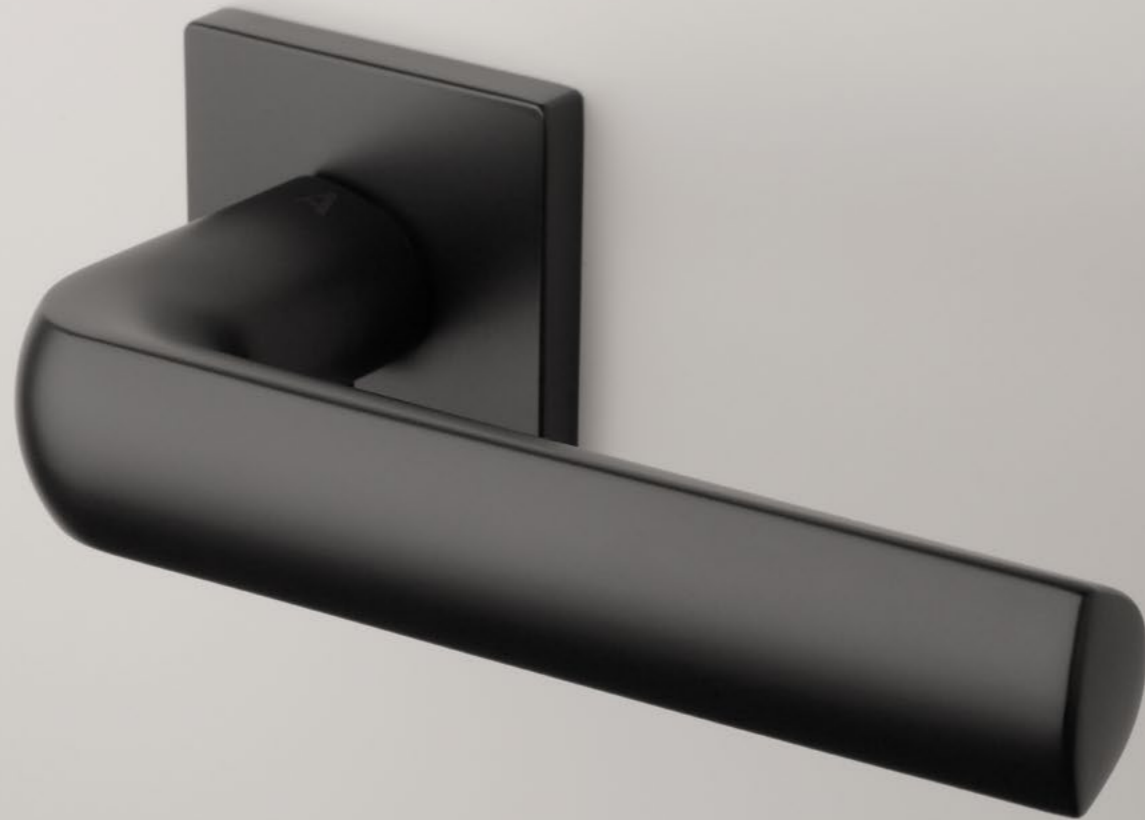

MELA
ROZETA Q SLIM 7MM

model	wykończenie	klamka kod: AS MELA Q 7S para	rozeta klucz OB kod: AS Q 7S OB para	rozeta wkładka PZ kod: AS Q 7S PZ para	rozeta WC kod: AS Q 7S WC para
		cena netto zł (brutto zł)	 cena netto zł (brutto zł)	 cena netto zł (brutto zł)	 cena netto zł (brutto zł)
	LC chrom polerowany				
	SC chrom satynowy	217,12 (267,06)	54,81 (67,42)	54,81 (67,42)	90,06 (110,77)
	BK czarny matowy