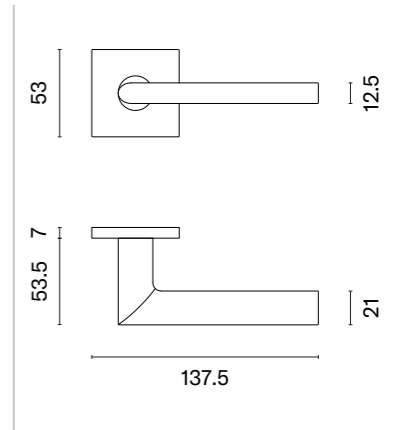

PRIMULA

ROZETA Q SLIM 7MM

model	wykończenie	klamka kod: AT PRIMULA Q 7S para	rozeta klucz OB kod: AT Q 7S OB para	rozeta wkładka PZ kod: AT Q 7S PZ para	rozeta WC kod: AT Q 7S WC para
		cena netto zł (brutto zł)	 cena netto zł (brutto zł)	 cena netto zł (brutto zł)	 cena netto zł (brutto zł)
	CP chrom polerowany	151,68 (186,57)	54,12 (66,57)	54,12 (66,57)	88,90 (109,35)
	MSC chrom satynowy				
	BLACK czarny matowy				

Klamka występuje w wersji okiennej (str. 271)