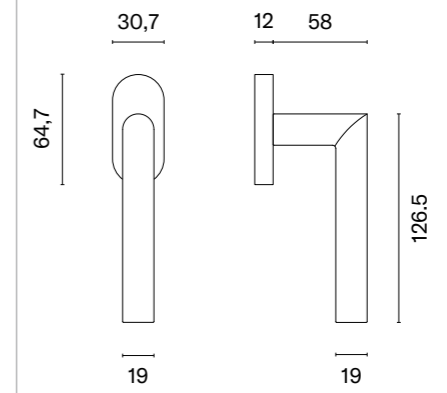

model	wykończenie	klamka kod: AT O ARABIS R sztuka cena netto zł (brutto zł)	model	wykończenie	klamka kod: AT O ARABIS R sztuka cena netto zł (brutto zł)	
	CP chrom polerowany	75,77 (93,2)		WHITE biały matowy	83,35 (102,52)	
	MSC chrom satynowy			GOLD PVD złoty polerowany		
	BLACK czarny matowy			GOLD SATIN złoty matowy		90,92 (111,83)

Klamka występuje w wersji drzwiowej (str. 27)

* Przy zamówieniu prosimy podać stronność klamki: prawa (P) lub lewa (L).