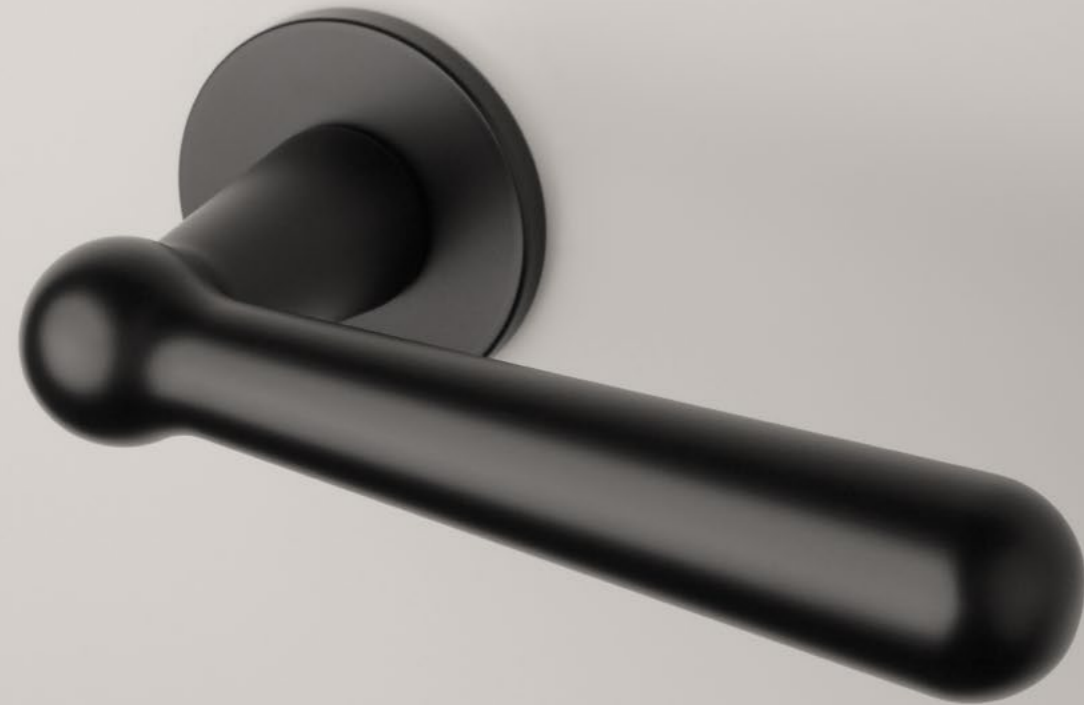

model	wykończenie	klamka kod: AS ROSEMARY R 5S para	rozeta klucz OB kod: AS R 5S OB para	rozeta wkładka PZ kod: AS R 5S PZ para	rozeta WC kod: AS R 5S WC para
	BK czarny matowy	287,59 (353,74)	59,90 (73,68)	59,90 (73,68)	91,85 (112,98)
	LG złoty polerowany	345,11 (424,49)	71,89 (88,42)	71,89 (88,42)	105,21 (129,41)