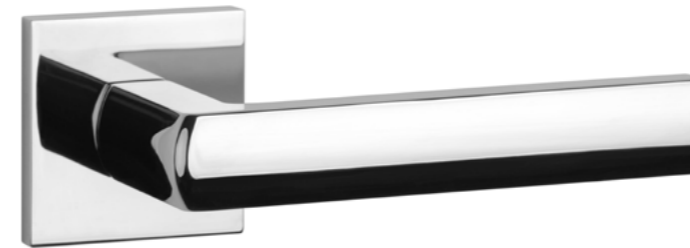

HOSTA

ROZETA Q SLIM 7MM

model	wykończenie	klamka kod: AT HOSTA Q 7S para	rozeta klucz OB kod: AT Q 7S OB para	rozeta wkładka PZ kod: AT Q 7S PZ para	rozeta WC kod: AT Q 7S WC para
		cena netto zł (brutto zł)	 cena netto zł (brutto zł)	 cena netto zł (brutto zł)	 cena netto zł (brutto zł)
	CP chrom polerowany				
	MSC chrom satynowy	166,75 (205,10)	54,12 (66,57)	54,12 (66,57)	88,90 (109,35)
	BLACK czarny matowy				
	WHITE biały matowy	183,41 (225,59)	59,53 (73,22)	59,53 (73,22)	97,80 (120,29)
	GOLD PVD złoty polerowany				

Klamka występuje w wersji okiennej (str. 270)