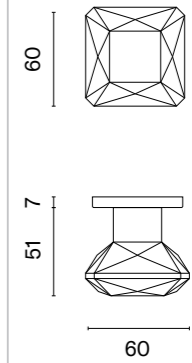

QUINCE

ROZETA Q SLIM 7MM

model	wykończenie	galka kod: AS QUINCE Q 7S sztuka / para	rozeta klucz OB kod: AS Q 7S OB para	rozeta wkładka PZ kod: AS Q 7S PZ para	rozeta WC kod: AS Q 7S WC para
		cena netto zł (brutto zł)	 cena netto zł (brutto zł)	 cena netto zł (brutto zł)	 cena netto zł (brutto zł)
	LC/BK chrom polerowany/ czarny kryształ	275,82 / 551,64 (339,26 / 678,52)	54,81 (67,42)	54,81 (67,42)	90,06 (110,77)

Do kompletu dostępny jest uchwyt meblowy (str. 299)

* Przy zamówieniu prosimy o podanie wersji galki: jednostronna stała, jednostronna ruchoma, dwustronna stała, dwustronna stało-ruchoma, dwustronna ruchoma.