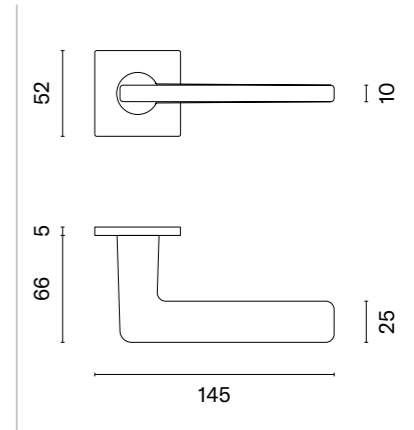

SETIA

ROZETA Q SUPER SLIM 5MM

model	wykończenie	klamka kod: AS SETIA Q 5S para cena netto zł (brutto zł)	rozeta klucz OB kod: AS Q 5S OB para cena netto zł (brutto zł)	rozeta wkładka PZ kod: AS Q 5S PZ para cena netto zł (brutto zł)	rozeta WC kod: AS Q 5S WC para cena netto zł (brutto zł)
	LC chrom polerowany	277,89 (341,80)	68,17 (83,85)	68,17 (83,85)	100,33 (123,41)
	SC chrom satynowy				
	BK czarny matowy				
	LG złoty polerowany	333,48 (410,18)	81,81 (100,63)	81,81 (100,63)	114,92 (141,35)
	KG złoty matowy				
	PN PVD miedziany