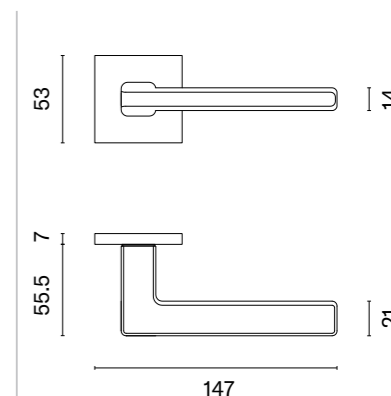

ARTA

ROZETA Q SLIM 7MM

STILE

model	wykończenie	klamka kod: ST ARTA Q 7S para	rozeta klucz OB kod: ST Q 7S OB para	rozeta wkładka PZ kod: ST Q 7S PZ para	rozeta WC kod: ST Q 7S WC para
	CP chrom polerowany	94,80 (116,60)	54,12 (66,57)	54,12 (66,57)	88,90 (109,35)
	PSC chrom satynowy				
	BLACK czarny matowy				
	MSN nikiel				
	MSB tytan				
		cena netto zł (brutto zł)	cena netto zł (brutto zł)	cena netto zł (brutto zł)	cena netto zł (brutto zł)

Klamka występuje w wersji okiennej (str. 277)