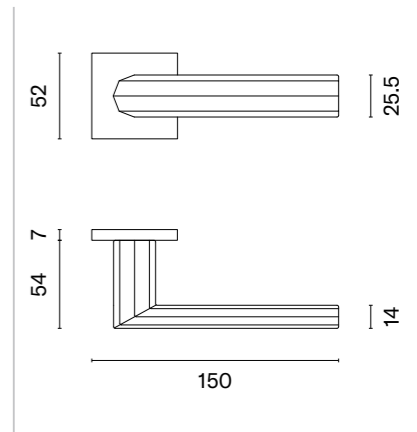

FRESIA

ROZETA Q SLIM 7MM

APRILE

model	wykończenie	klamka kod: AS FRESIA Q 7S para	rozeta klucz OB kod: AS Q 7S OB para	rozeta wkładka PZ kod: AS Q 7S PZ para	rozeta WC kod: AS Q 7S WC para
		cena netto zł (brutto zł)	 cena netto zł (brutto zł)	 cena netto zł (brutto zł)	 cena netto zł (brutto zł)
	LC chrom polerowany				
	SC chrom satynowy	217,69 (267,76)	54,81 (67,42)	54,81 (67,42)	90,06 (110,77)
	BK czarny matowy