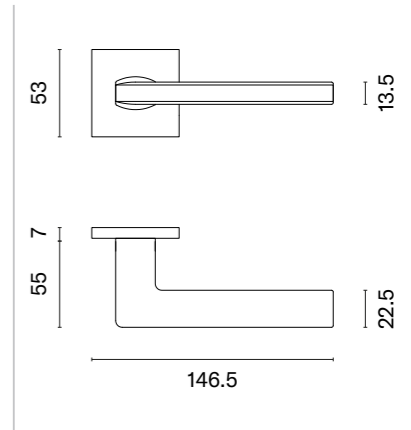

PYROLA

ROZETA Q SLIM 7MM

model	wykończenie	klamka kod: AT PYROLA Q 7S para cena netto zł (brutto zł)	rozeta klucz OB kod: AT Q 7S OB para cena netto zł (brutto zł)	rozeta wkładka PZ kod: AT Q 7S PZ para cena netto zł (brutto zł)	rozeta WC kod: AT Q 7S WC para cena netto zł (brutto zł)
	CP chrom polerowany				
	MSC chrom satynowy	166,75 (205,10)	54,12 (66,57)	54,12 (66,57)	88,90 (109,35)
	BLACK czarny matowy				
	WHITE biały matowy	183,41 (225,59)	59,53 (73,22)	59,53 (73,22)	97,80 (120,29)
	GOLD PVD złoty polerowany				

Klamka występuje w wersji okiennej (str. 272)