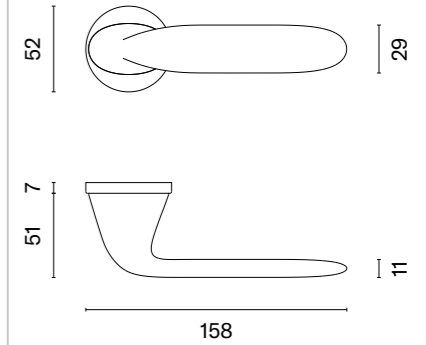

model	wykończenie	klamka kod: AS PEONIA R 7S para cena netto zł (brutto zł)	rozeta klucz OB kod: AS R 7S OB para cena netto zł (brutto zł)	rozeta wkładka PZ kod: AS R 7S PZ para cena netto zł (brutto zł)	rozeta WC kod: AS R 7S WC para cena netto zł (brutto zł)
	LC chrom polerowany	253,46 (311,76)	50,90 (62,61)	50,90 (62,61)	87,45 (107,56)
	SC chrom satynowy				
	BK czarny matowy