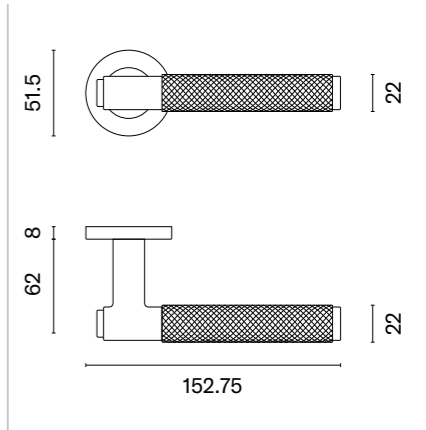

OVAL 1741

ROZETA PRO 8MM

model	wykończenie	klamka kod: SH OVAL 1741 PRO 8MM para	rozeta klucz OB kod: SH OVAL PRO 8MM 1710 OB para	rozeta wkładka PZ kod: SH OVAL PRO 8MM 1711 PZ para	rozeta WC kod: SH OVAL PRO 8MM 1712 WC para
		cena netto zł (brutto zł)	cena netto zł (brutto zł)	cena netto zł (brutto zł)	cena netto zł (brutto zł)
	F5 czarny matowy	188,94 (232,4)	47,23 (58,09)	47,23 (58,09)	76,76 (94,41)