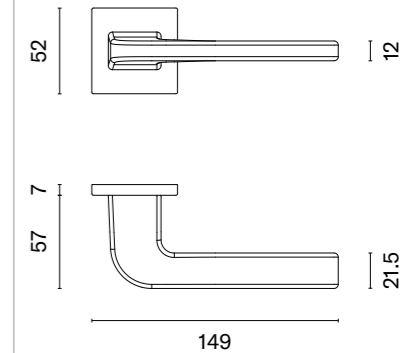

ISMENA Q

ROZETA Q SLIM 7MM

model	wykończenie	klamka kod: AS ISMENA Q 7S para cena netto zł (brutto zł)	rozeta klucz OB kod: AS Q 7S OB para cena netto zł (brutto zł)	rozeta wkładka PZ kod: AS Q 7S PZ para cena netto zł (brutto zł)	rozeta WC kod: AS Q 7S WC para cena netto zł (brutto zł)
	LC chrom polerowany	223,11 (274,43)	54,81 (67,42)	54,81 (67,42)	90,06 (110,77)
	SC chrom satynowy				
	BK czarny matowy				
	LG PVD złoty polerowany	267,73 (329,31)	65,78 (80,91)	65,78 (80,91)	103,15 (126,87)
	KG złoty matowy