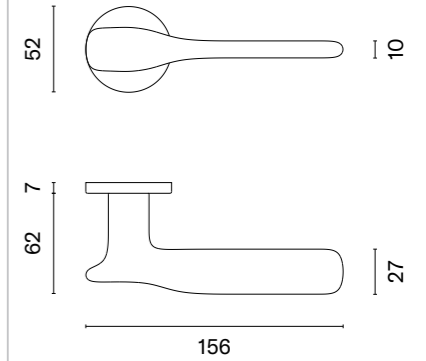

model	wykończenie	klamka kod: AS ORCHIDE R 7S para cena netto zł (brutto zł)	rozeta klucz OB kod: AS R 7S OB para cena netto zł (brutto zł)	rozeta wkładka PZ kod: AS R 7S PZ para cena netto zł (brutto zł)	rozeta WC kod: AS R 7S WC para cena netto zł (brutto zł)
	LC chrom polerowany	253,03 (311,23)	50,90 (62,61)	50,90 (62,61)	87,45 (107,56)
	SC chrom satynowy				
	BK czarny matowy				
	LG złoty polerowany	303,64 (373,48)	61,08 (75,13)	61,08 (75,13)	100,16 (123,20)
	KG złoty matowy