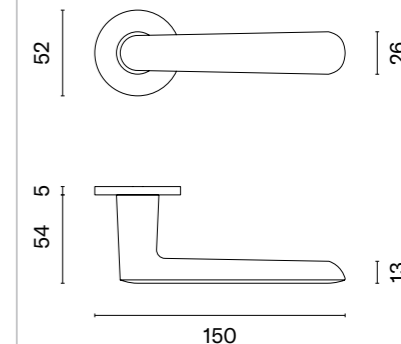

ARIA

ROZETA R SUPER SLIM 5MM

model	wykończenie	klamka kod: AS ARIA R 5S para	rozeta klucz OB kod: AS R 5S OB para	rozeta wkładka PZ kod: AS R 5S PZ para	rozeta WC kod: AS R 5S WC para
		cena netto zł (brutto zł)	cena netto zł (brutto zł)	cena netto zł (brutto zł)	cena netto zł (brutto zł)
	LC chrom polerowany	265,98 (327,16)	59,90 (73,68)	59,90 (73,68)	91,85 (112,98)
	SC chrom satynowy				
	BK czarny matowy				
	LG złoty polerowany	319,18 (392,59)	71,89 (88,42)	71,89 (88,42)	105,21 (129,41)
	KG złoty matowy				
	PN PVD miedziany