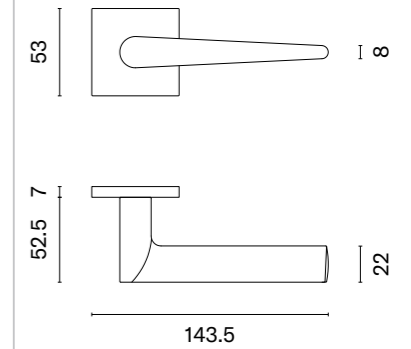

ARNICA Q

ROZETA Q SLIM 7MM

model	wykończenie	klamka kod: AT ARNICA Q 7S para	rozeta klucz OB kod: AT Q 7S OB para	rozeta wkładka PZ kod: AT Q 7S PZ para	rozeta WC kod: AT Q 7S WC para
		cena netto zł (brutto zł)	 cena netto zł (brutto zł)	 cena netto zł (brutto zł)	 cena netto zł (brutto zł)
	CP chrom polerowany				
	MSC chrom satynowy	151,68 (186,57)	54,12 (66,57)	54,12 (66,57)	88,90 (109,35)
	BLACK czarny matowy				

Klamka występuje w wersji okiennej (str. 267)