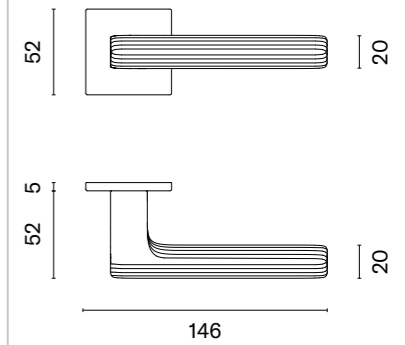

model	wykończenie	klamka kod: AS LARICE Q 5S para cena netto zł (brutto zł)	rozeta klucz OB kod: AS Q 5S OB para cena netto zł (brutto zł)	rozeta wkładka PZ kod: AS Q 5S PZ para cena netto zł (brutto zł)	rozeta WC kod: AS Q 5S WC para cena netto zł (brutto zł)
	LC chrom polerowany	294,33 (362,03)	68,17 (83,85)	68,17 (83,85)	100,33 (123,41)
	LG złoty polerowany	353,19 (434,42)	81,81 (100,63)	81,81 (100,63)	114,92 (141,35)