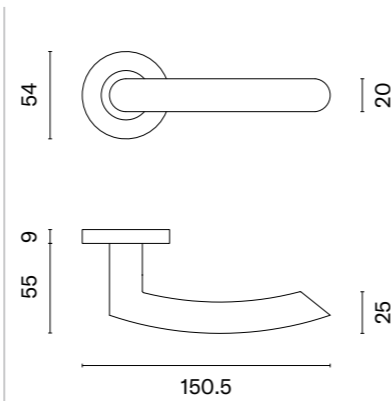

OVAL 1707

model	wykończenie	klamka kod: SM OVAL 1707 para	rozeta klucz OB kod: SM OVAL 1710 OB para	rozeta wkładka PZ kod: SM OVAL 1711 PZ para	rozeta WC kod: SM OVAL 1712 WC / SM OVAL 1713 WC para
	16 stal nierdzewna	62,94 (77,42)	12,59 (15,49)	12,59 (15,49)	47,21 (58,07)