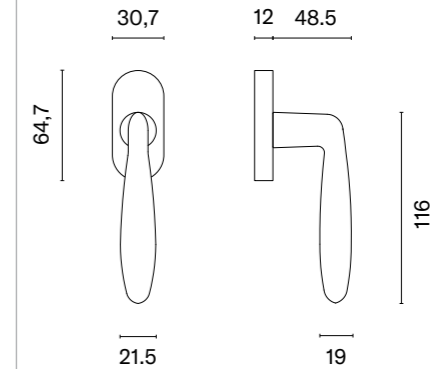

model	wykończenie	klamka kod: AT O SILENA R sztuka cena netto zł (brutto zł)	model	wykończenie	klamka kod: AT O SILENA R sztuka cena netto zł (brutto zł)
	CP chrom polerowany	83,89 (103,18)		BLACK czarny matowy	83,89 (103,18)
	MSC chrom satynowy			GOLD PVD złoty polerowany	92,27 (113,49)

Klamka występuje w wersji drzwiowej (str. 93)

model	wykończenie	klamka kod: AT O VERBENA R sztuka cena netto zł (brutto zł)	model	wykończenie	klamka kod: AT O VERBENA R sztuka cena netto zł (brutto zł)
	CP chrom polerowany	75,77 (93,20)		BLACK czarny matowy	75,77 (93,20)
	MSC chrom satynowy				

Klamka występuje w wersji drzwiowej (str. 99)

* Przy zamówieniu prosimy podać stronność klamki: prawa (P) lub lewa (L).

* Przy zamówieniu prosimy podać stronność klamki: prawa (P) lub lewa (L).