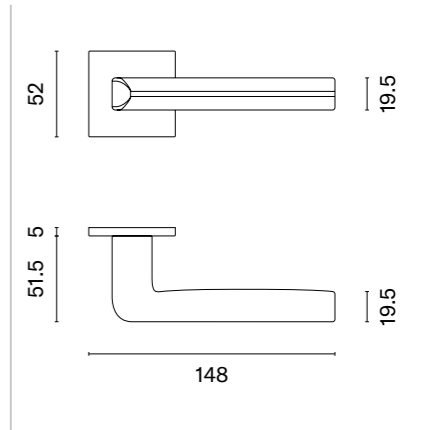

Klamka występuje w wersji okiennej (str. 272)

RAFLESIA

ROZETA Q SLIM 7MM

model	wykończenie	klamka kod: AS RAFLESIA Q 7S para cena netto zł (brutto zł)	rozeta klucz OB kod: AS Q 7S OB para  cena netto zł (brutto zł)	rozeta wkładka PZ kod: AS Q 7S PZ para  cena netto zł (brutto zł)	rozeta WC kod: AS Q 7S WC para  cena netto zł (brutto zł)
	LC chrom polerowany	241,22 (296,70)	54,81 (67,42)	54,81 (67,42)	90,06 (110,77)
	SC chrom satynowy				
	BK czarny matowy				
	LG złoty polerowany	289,47 (356,05)	65,78 (80,91)	65,78 (80,91)	103,15 (126,87)
	KG złoty matowy				
	PN PVD miedziany				