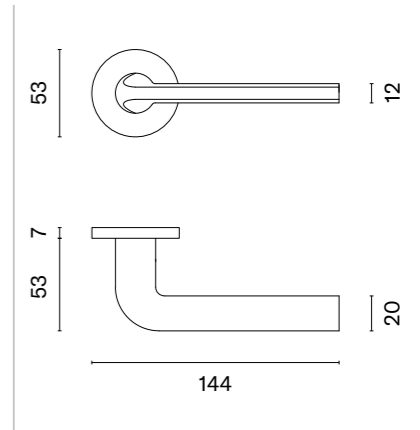

* Do wyczerpania stanów magazynowych.

OLEANDRO

ROZETA R SLIM 7MM

APRILE

model	wykończenie	klamka kod: AT OLEANDRO R 7S para	rozeta klucz OB kod: AT R 7S OB para	rozeta wkładka PZ kod: AT R 7S PZ para	rozeta WC kod: AT R 7S WC para
		cena netto zł (brutto zł)	 cena netto zł (brutto zł)	 cena netto zł (brutto zł)	 cena netto zł (brutto zł)
	CP chrom polerowany				
	MSC chrom satynowy	137,76 (169,44)	50,25 (61,81)	50,25 (61,81)	86,33 (106,19)
	BLACK czarny matowy				