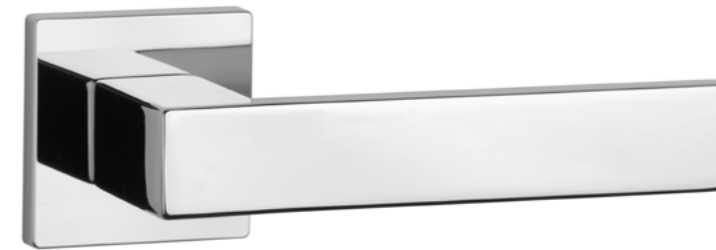

PINA Q

ROZETA Q SLIM 7MM

model	wykończenie	klamka kod: AS PINA Q 7S para cena netto zł (brutto zł)	rozeta klucz OB kod: AS Q 7S OB para cena netto zł (brutto zł)	rozeta wkładka PZ kod: AS Q 7S PZ para cena netto zł (brutto zł)	rozeta WC kod: AS Q 7S WC para cena netto zł (brutto zł)
	LC chrom polerowany	210,46 (258,87)	54,81 (67,42)	54,81 (67,42)	90,06 (110,77)
	SC chrom satynowy				
	BK czarny matowy				
	WH biały matowy	252,55 (310,64)	65,78 (80,91)	65,78 (80,91)	103,15 (126,87)
	LG złoty polerowany				
	KG złoty matowy				
	PN PVD miedziany