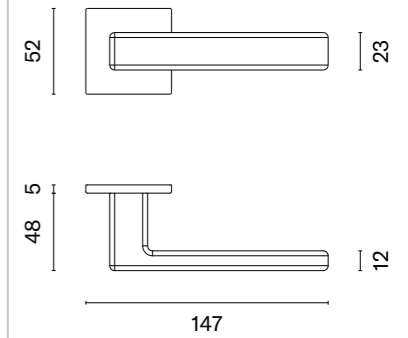

TILIA

ROZETA Q SUPER SLIM 5MM

APRILE

model	wykończenie	klamka kod: AS TILIA Q 5S para	rozeta klucz OB kod: AS Q 5S OB para	rozeta wkładka PZ kod: AS Q 5S PZ para	rozeta WC kod: AS Q 5S WC para
		cena netto zł (brutto zł)	 cena netto zł (brutto zł)	 cena netto zł (brutto zł)	 cena netto zł (brutto zł)
	BK czarny matowy	252,98 (311,17)	68,17 (83,85)	68,17 (83,85)	100,33 (123,41)
	US PVD antracyt polerowany	303,58 (373,40)	81,81 (100,63)	81,81 (100,63)	114,92 (141,35)
	US-A PVD antracyt matowy