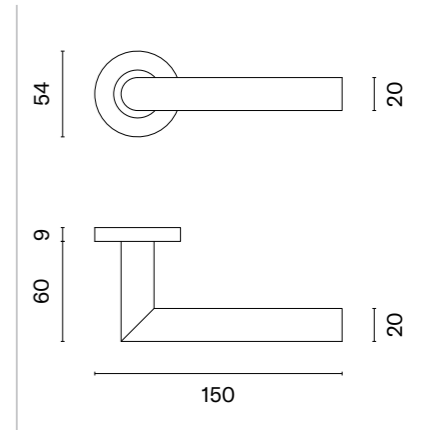

OVAL 1740

ROZETA PRO 8MM

model	wykończenie	klamka kod: SH OVAL 1740 PRO 8MM para	rozeta klucz OB kod: SH OVAL PRO 8MM 1710 OB para	rozeta wkładka PZ kod: SH OVAL PRO 8MM 1711 PZ para	rozeta WC kod: SH OVAL PRO 8MM 1712 WC para
	16 stal nierdzewna	97,42 (119,83)	 38,38 (47,21)	 38,38 (47,21)	 67,90 (83,52)
	F5 czarny matowy	128,42 (157,96)	47,23 (58,09)	47,23 (58,09)	76,76 (94,41)
	WH biały matowy	150,56 (185,19)	60,52 (74,44)	60,52 (74,44)	100,37 (123,46)