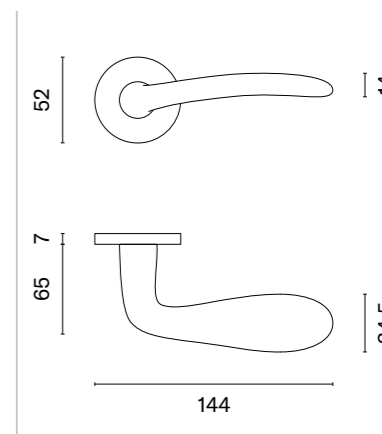

KLAMKI NA ROZETACH OKRĄGŁYCH

ALORA

ROZETA R SLIM 7MM

model	wykończenie	klamka kod: AS ALORA R 7S para cena netto zł (brutto zł)	rozeta klucz OB kod: AS R 7S OB para  cena netto zł (brutto zł)	rozeta wkładka PZ kod: AS R 7S PZ para  cena netto zł (brutto zł)	rozeta WC kod: AS R 7S WC para  cena netto zł (brutto zł)
	LC chrom polerowany	208,33 (256,25)	50,90 (62,61)	50,90 (62,61)	87,45 (107,56)
	SC chrom satynowy				
	BK czarny matowy				
	WH biały matowy	249,99 (307,49)	61,08 (75,13)	61,08 (75,13)	100,16 (123,20)
	LG złoty polerowany				
	KG złoty matowy				