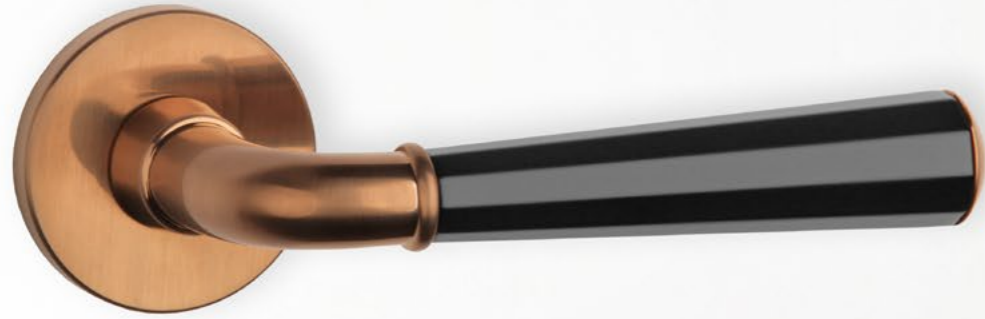

MARIGOLD MULTICOLOR R
ROZETA SLIM 7MM

model	wykończenie	klamka kod: ASM MARIGOLD R 7S MULTICOLOR para cena netto zł (brutto zł)	rozety dolne
	Personalizacja koloru klamki – wybór 3 elementów z 6 kolorów	389,86 (479,53)	Cennik rozet dolnych: strona 67