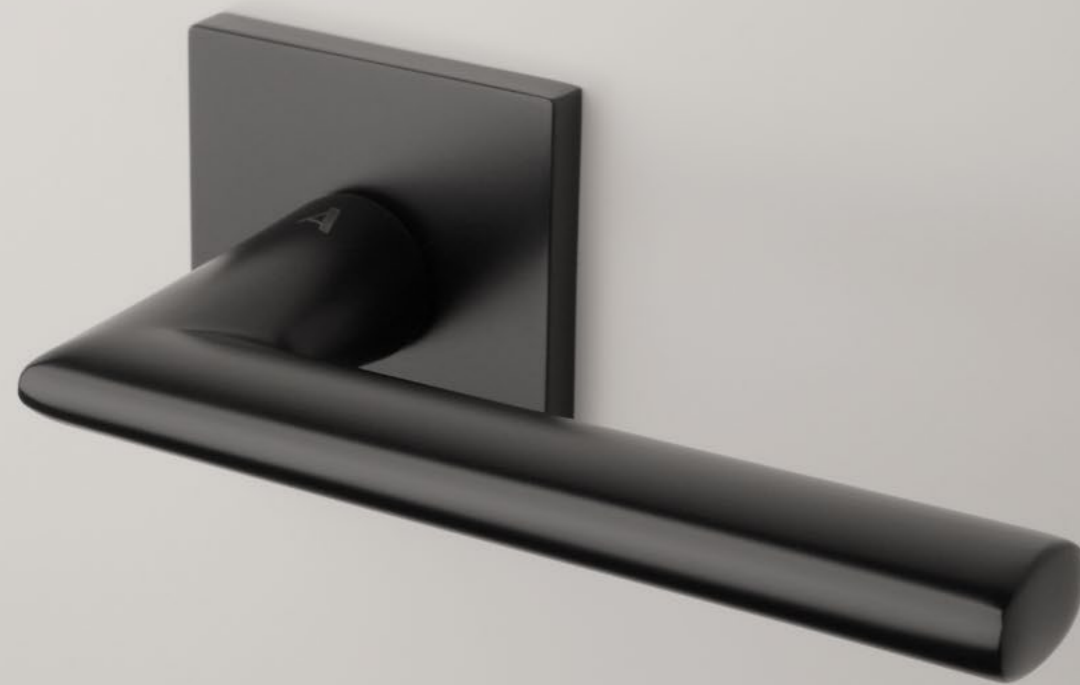

PRIMULA

ROZETA Q SLIM 7MM

model	wykończenie	klamka kod: AT PRIMULA Q 7S para	rozeta klucz OB kod: AT Q 7S OB para	rozeta wkładka PZ kod: AT Q 7S PZ para	rozeta WC kod: AT Q 7S WC para
		cena netto zł (brutto zł)	 cena netto zł (brutto zł)	 cena netto zł (brutto zł)	 cena netto zł (brutto zł)
	CP chrom polerowany	151,68 (186,57)	54,12 (66,57)	54,12 (66,57)	88,90 (109,35)
	MSC chrom satynowy				
	BLACK czarny matowy				

Klamka występuje w wersji okiennej (str. 271)