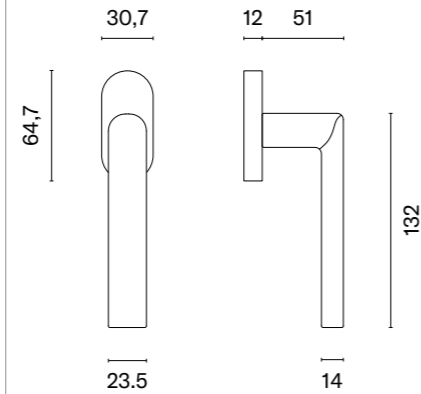

model	wykończenie	klamka kod: AT O SILENA R sztuka cena netto zł (brutto zł)	model	wykończenie	klamka kod: AT O SILENA R sztuka cena netto zł (brutto zł)
	CP chrom polerowany	83,89 (103,18)		BLACK czarny matowy	83,89 (103,18)
	MSC chrom satynowy			GOLD PVD złoty polerowany	92,27 (113,49)

Klamka występuje w wersji drzwiowej (str. 93)

model	wykończenie	klamka kod: AT O VERBENA R sztuka cena netto zł (brutto zł)	model	wykończenie	klamka kod: AT O VERBENA R sztuka cena netto zł (brutto zł)
	CP chrom polerowany	75,77 (93,20)		BLACK czarny matowy	75,77 (93,20)
	MSC chrom satynowy				

Klamka występuje w wersji drzwiowej (str. 99)

* Przy zamówieniu prosimy podać stronność klamki: prawa (P) lub lewa (L).

* Przy zamówieniu prosimy podać stronność klamki: prawa (P) lub lewa (L).