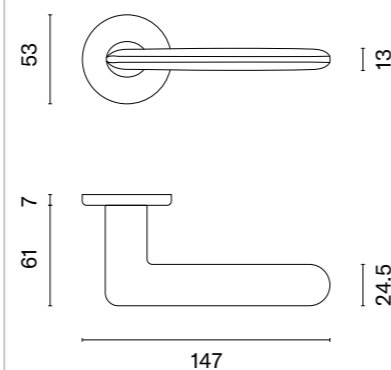

AVA

ROZETA R SLIM 7MM

STILE

model	wykończenie	klamka kod: ST AVA R 7S para	rozeta klucz OB kod: ST R 7S OB para	rozeta wkładka PZ kod: ST R 7S PZ para	rozeta WC kod: ST R 7S WC para
	CP chrom polerowany	94,80 (116,60)	50,25 (61,81)	50,25 (61,81)	86,33 (106,19)
	PSC chrom satynowy				
	BLACK czarny matowy				
	MSN nikiel				
	MSB tytan				
		cena netto zł (brutto zł)	cena netto zł (brutto zł)	cena netto zł (brutto zł)	cena netto zł (brutto zł)

Klamka występuje w wersji okiennej (str. 274)