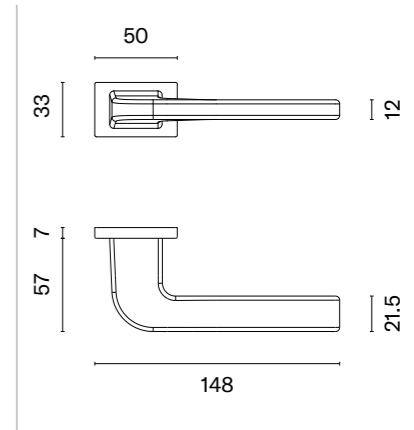

ISMENA RT

ROZETA RT SLIM 7MM

model	wykończenie	klamka kod: AS ISMENA RT 7S para	rozeta klucz OB kod: AS RT 7S OB para	rozeta wkładka PZ kod: AS QRT 7S PZ para	rozeta WC kod: AS RT 7S WC para
		cena netto zł (brutto zł)	cena netto zł (brutto zł)	cena netto zł (brutto zł)	cena netto zł (brutto zł)
	LC chrom polerowany	245,43 (301,88)	60,30 (74,17)	60,30 (74,17)	99,07 (121,86)
	SC chrom satynowy				
	BK czarny matowy				
	LG złoty polerowany	294,51 (362,25)	72,36 (89,00)	72,36 (89,00)	113,47 (139,57)
	KG złoty matowy