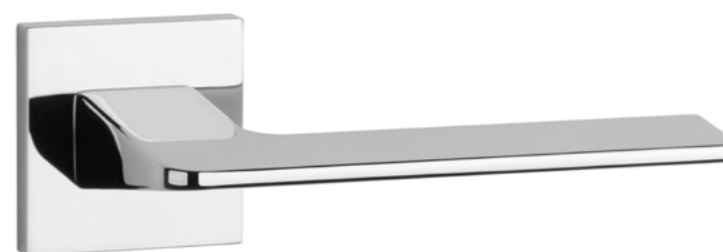

OMA

ROZETA Q SLIM 7MM

STILE

model	wykończenie	klamka kod: ST OMA Q 7S PSC para	rozeta klucz OB kod: ST Q 7S OB para	rozeta wkładka PZ kod: ST Q 7S PZ para	rozeta WC kod: ST Q 7S WC para
	CP chrom polerowany				
		cena netto zł (brutto zł)	cena netto zł (brutto zł)	cena netto zł (brutto zł)	cena netto zł (brutto zł)
	PSC chrom satynowy				
	BLACK czarny matowy	94,80 (116,60)	54,12 (66,57)	54,12 (66,57)	88,90 (109,35)
	SNM nikiel				
	MSB tytan				

Klamka występuje w wersji okiennej (str. 283)

* Klamka dostępna od czerwca 2023