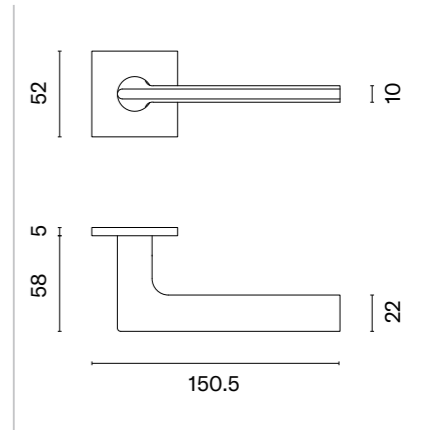

SALVIA

ROZETA Q SUPER SLIM 5MM

APRILE

model	wykończenie	klamka kod: AS SALVIA Q 5S para	rozeta klucz OB kod: AS Q 5S OB para	rozeta wkładka PZ kod: AS Q 5S PZ para	rozeta WC kod: AS Q 5S WC para
		cena netto zł (brutto zł)	 cena netto zł (brutto zł)	 cena netto zł (brutto zł)	 cena netto zł (brutto zł)
	DSC chrom szcztokowany	230,05 (282,96)	71,58 (88,04)	71,58 (88,04)	105,35 (129,58)
	SNM nikiel	253,06 (311,26)	74,98 (92,22)	74,98 (92,22)	110,36 (135,74)
	GYM grafit		81,81 (100,63)	81,81 (100,63)	114,92 (141,35)