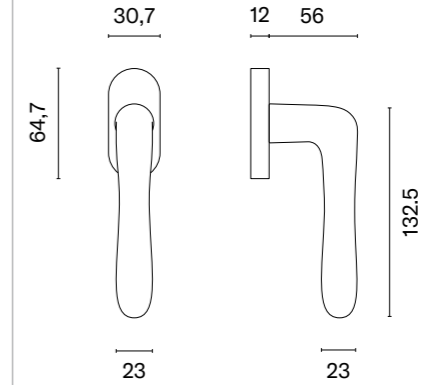

model	wykończenie	klamka kod: AT O ARNICA R sztuka cena netto zł (brutto zł)	model	wykończenie	klamka kod: AT O ARNICA R sztuka cena netto zł (brutto zł)
	CP chrom polerowany	75,77 (93,20)		BLACK czarny matowy	75,77 (93,20)
	MSC chrom satynowy				

Klamka występuje w wersji drzwiowej (str. 31)

model	wykończenie	klamka kod: AT O CYNIA R sztuka cena netto zł (brutto zł)	model	wykończenie	klamka kod: AT O CYNIA R sztuka cena netto zł (brutto zł)	
	BLACK czarny matowy	98,27 (120,87)		BLACK czarny matowy	98,27 (120,87)	
	MSC chrom satynowy				GOLD PVD złoty polerowany	108,10 (132,96)

Klamka występuje w wersji drzwiowej (str. 37)

* Przy zamówieniu prosimy podać stronność klamki: prawa (P) lub lewa (L).

* Przy zamówieniu prosimy podać stronność klamki: prawa (P) lub lewa (L).