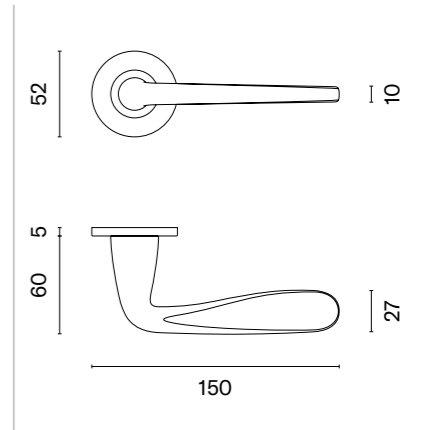

HIACYNTA

ROZETA R SUPER SLIM 5 MM

model	wykończenie	klamka kod: AS HIACYNTA R 5S para cena netto zł (brutto zł)	rozeta klucz OB kod: AS R 5S OB para cena netto zł (brutto zł)	rozeta wkładka PZ kod: AS R 5S PZ para cena netto zł (brutto zł)	rozeta WC kod: AS R 5S WC para cena netto zł (brutto zł)
	LC chrom polerowany	266,15 (327,36)	59,90 (73,68)	59,90 (73,68)	91,85 (112,98)
	SC chrom satynowy				
	BK czarny matowy				
	LG złoty polerowany	319,37 (392,83)	71,89 (88,42)	71,89 (88,42)	105,21 (129,41)
	KG złoty matowy				
	PN PVD miedziany