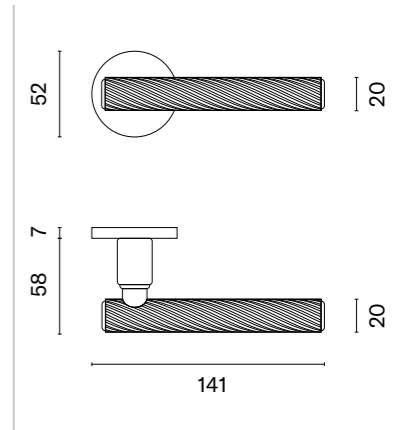

KERRIA

ROZETA R SLIM 7MM

model	wykończenie	klamka kod: AS KERRIA R 7S para	rozeta klucz OB kod: AS R 7S OB para	rozeta wkładka PZ kod: AS R 7S PZ para	rozeta WC kod: AS R 7S WC para
	BK czarny matowy	cena netto zł (brutto zł)	 cena netto zł (brutto zł)	 cena netto zł (brutto zł)	 cena netto zł (brutto zł)
		596,68 (733,92)	50,90 (62,61)	50,90 (62,61)	87,45 (107,56)

Do kompletu dostępna jest galka (str. 237)

Do kompletu dostępny jest uchwyt meblowy (str. 259)