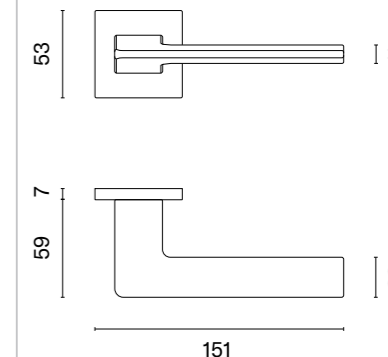

OMA

ROZETA Q SLIM 7MM

STILE

model	wykończenie	klamka kod: ST OMA Q 7S PSC para	rozeta klucz OB kod: ST Q 7S OB para	rozeta wkładka PZ kod: ST Q 7S PZ para	rozeta WC kod: ST Q 7S WC para
	CP chrom polerowany				
		cena netto zł (brutto zł)	cena netto zł (brutto zł)	cena netto zł (brutto zł)	cena netto zł (brutto zł)
	PSC chrom satynowy				
	BLACK czarny matowy	94,80 (116,60)	54,12 (66,57)	54,12 (66,57)	88,90 (109,35)
	SNM nikiel				
	MSB tytan				

Klamka występuje w wersji okiennej (str. 283)

* Klamka dostępna od czerwca 2023